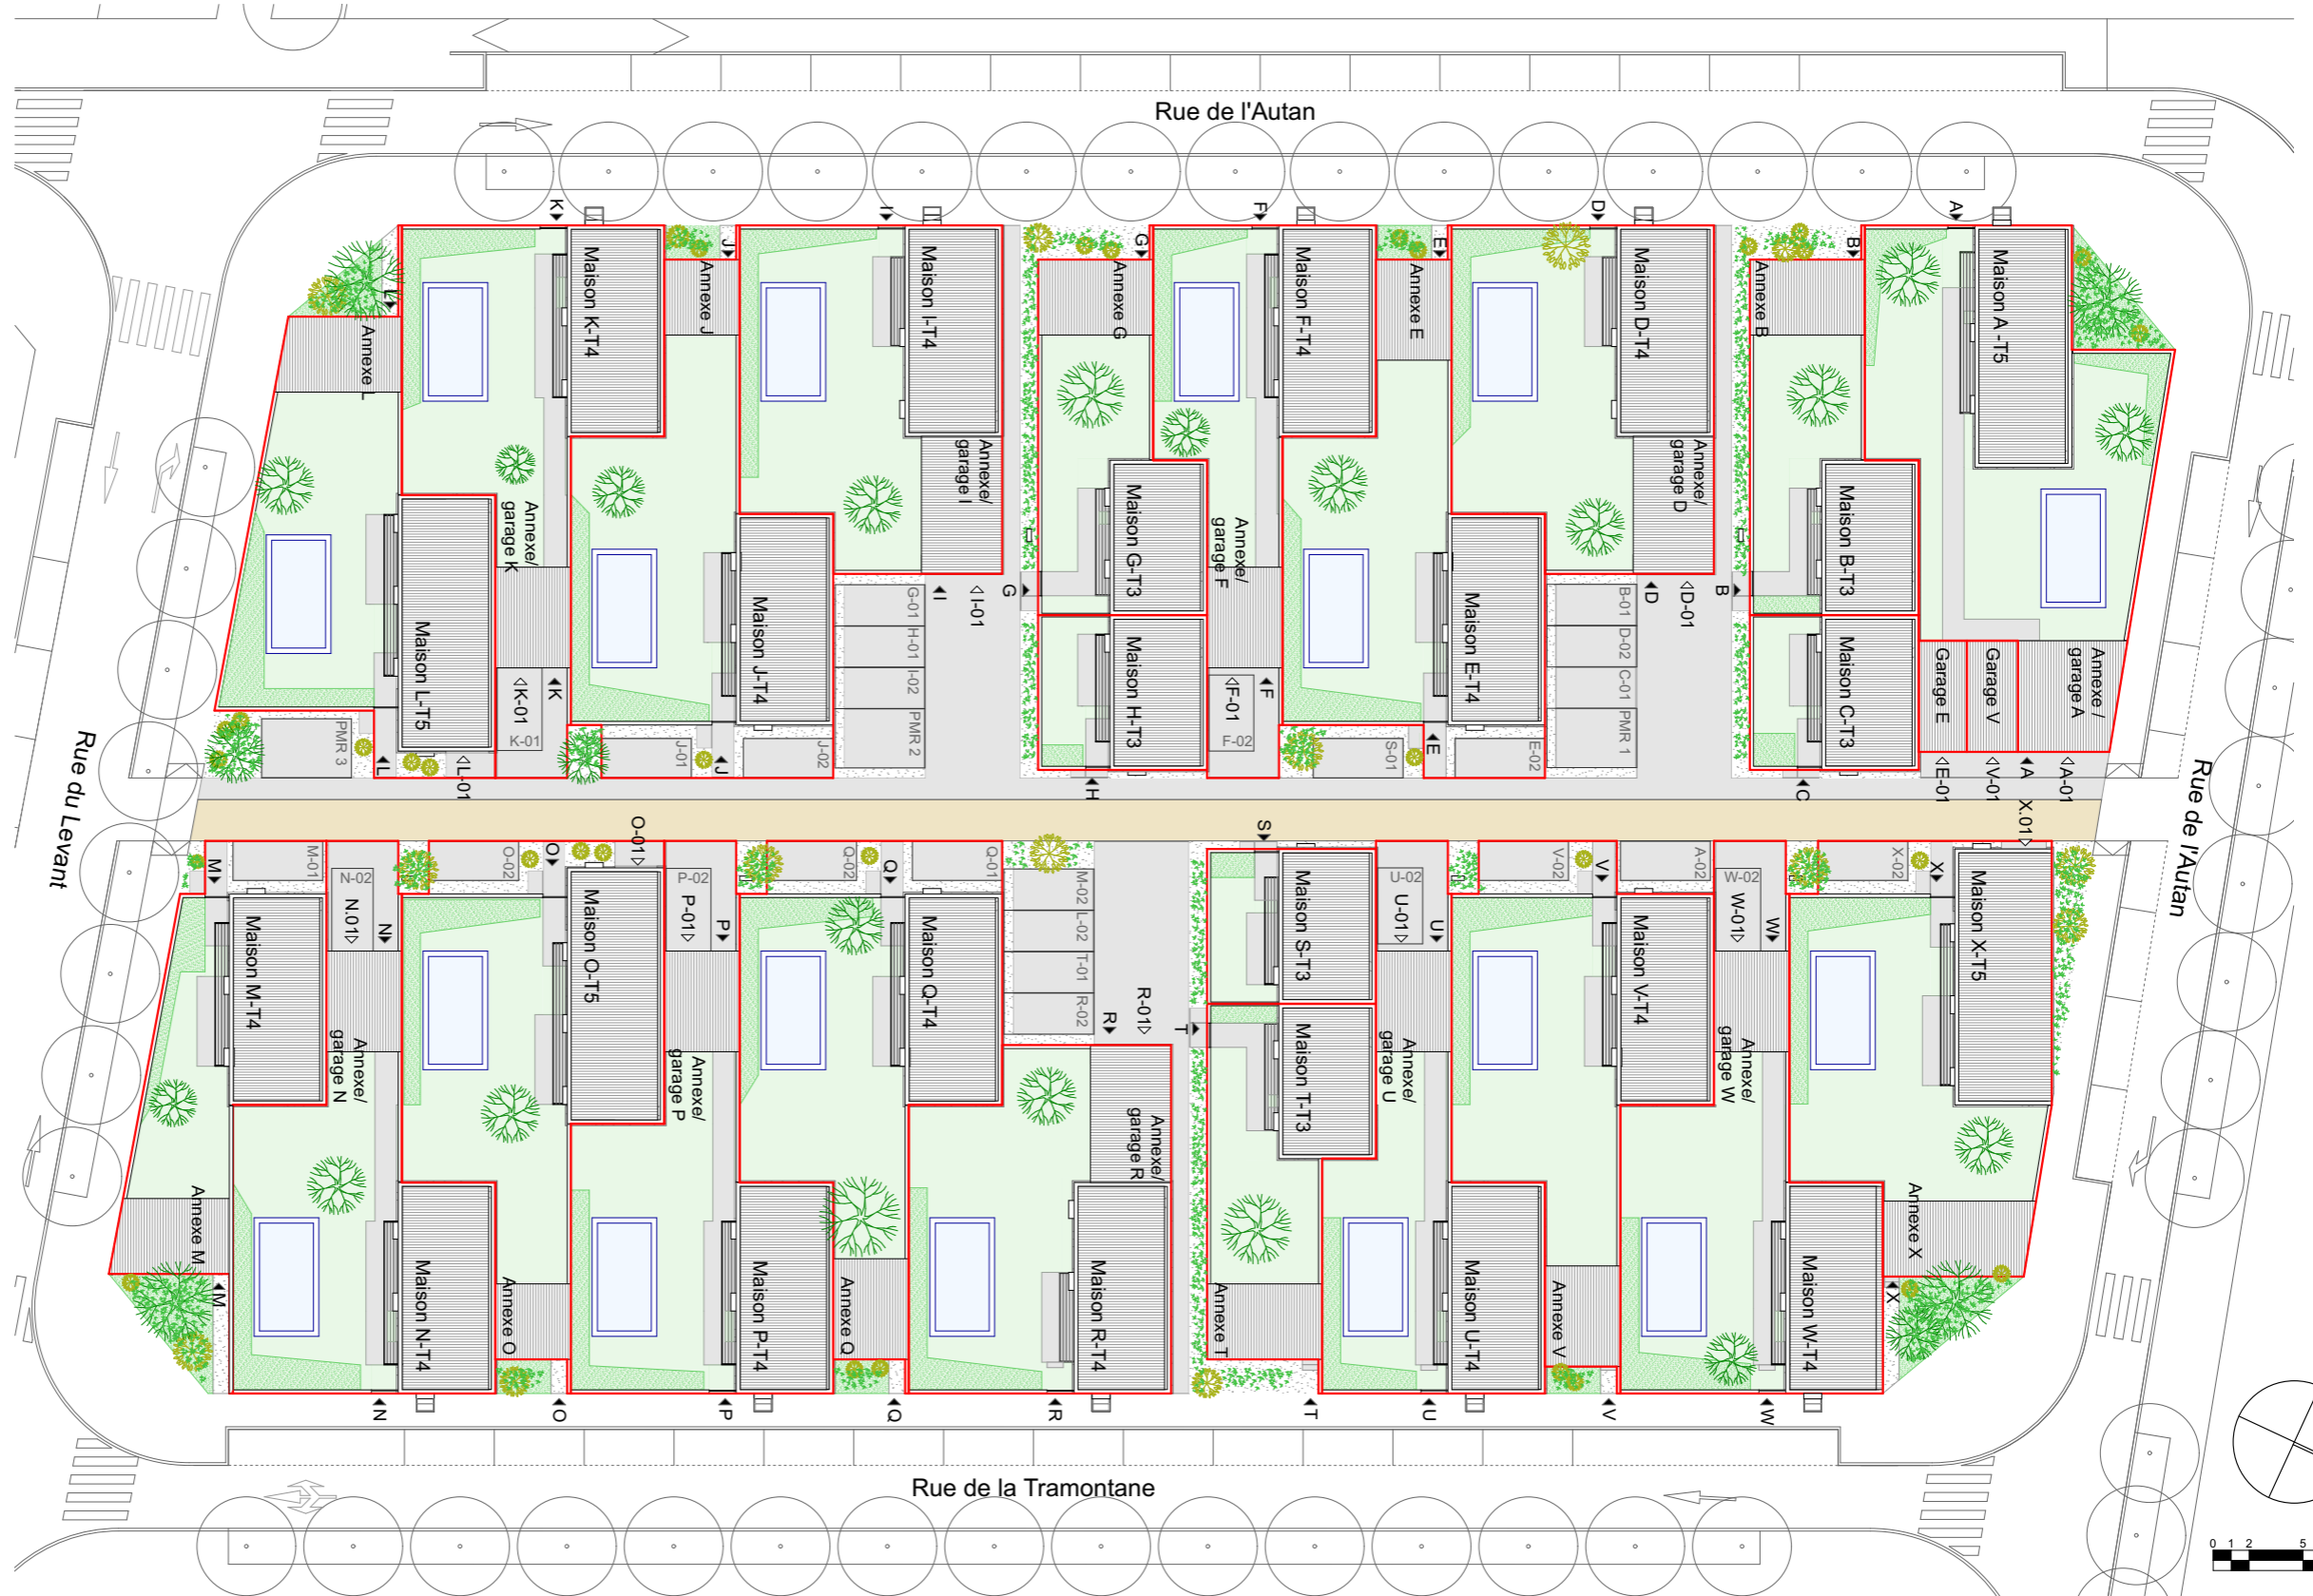

Andromède îlot 45 : 24 villas à Beauzelle
Rue de l'Autan, 31700 Beauzelle

Légende

- Limite Parcellaire
- ▶ Accès piéton
- ▷ Accès voiture
- A-01 Place parking attribué
- PMR1 Place parking PMR publique

20/07/2021

indice B

La société se réserve le droit d'apporter toutes modifications nécessaires d'ordre technique, administratif ou normatif. Les poutres, les retombées, les faux plafond, les canalisations ainsi que les soffites ne figurent pas sur ce plan.