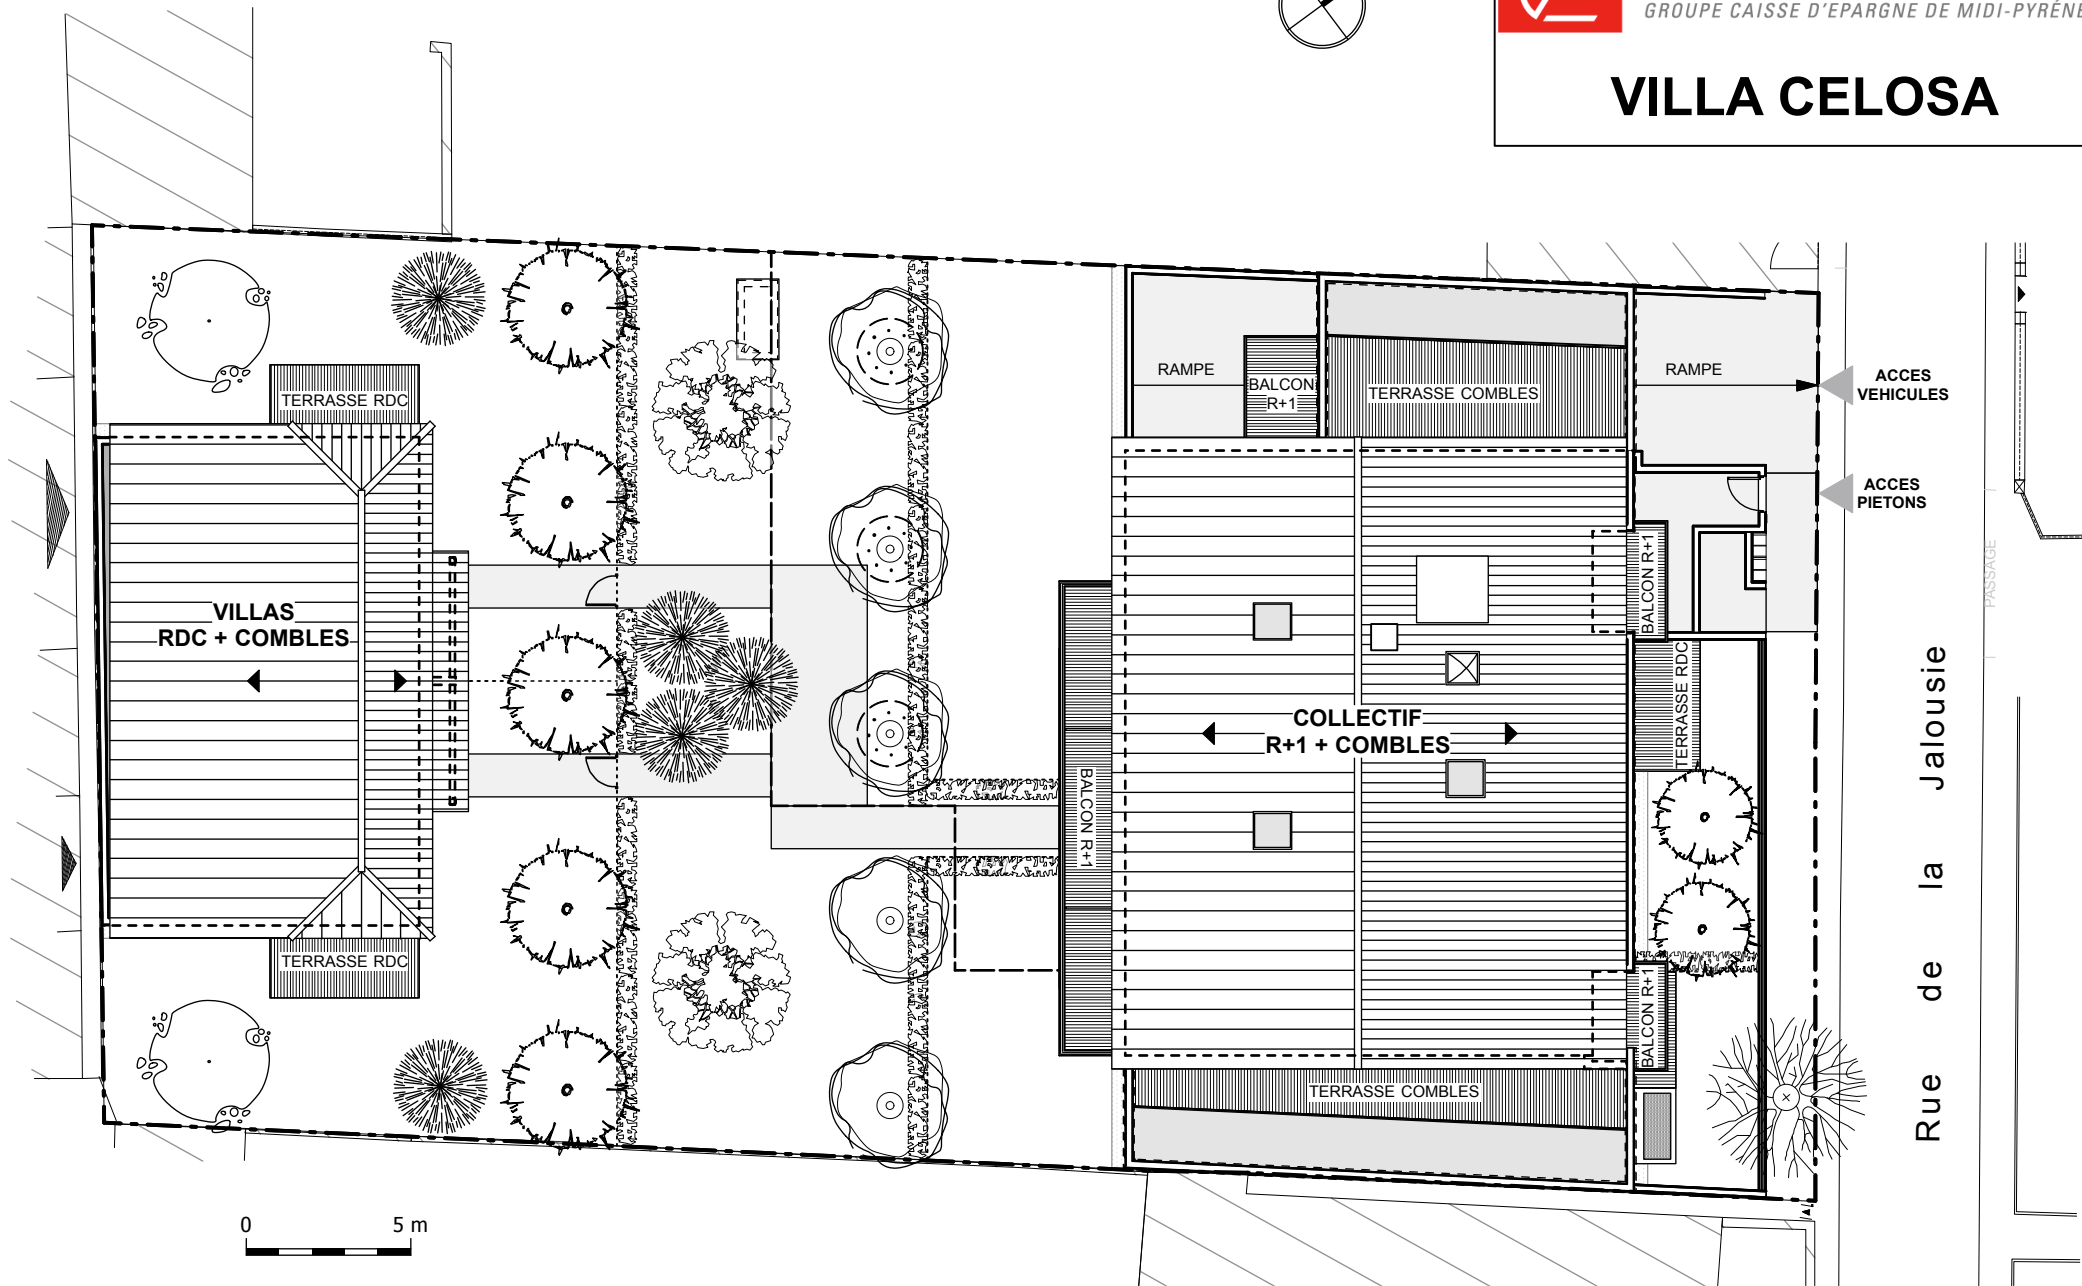

PROMOMIDI

GRUPE CAISSE D'EPARGNE DE MIDI-PYRÉNÉES

VILLA CELOSA

DATE : 11.01.2021

NOTA: Des modifications sont susceptibles d'être apportées à ce plan en fonction des nécessités techniques et / ou administratives de réalisation, tant en ce qui concerne les dimensions libres que l'équipement. Les retombées, les faux-plafonds, la dimension des gaines techniques ainsi que l'emplacement des équipements sont figurés à titre indicatif. Les radiateurs ne sont pas représentés.

PLAN DE MASSE