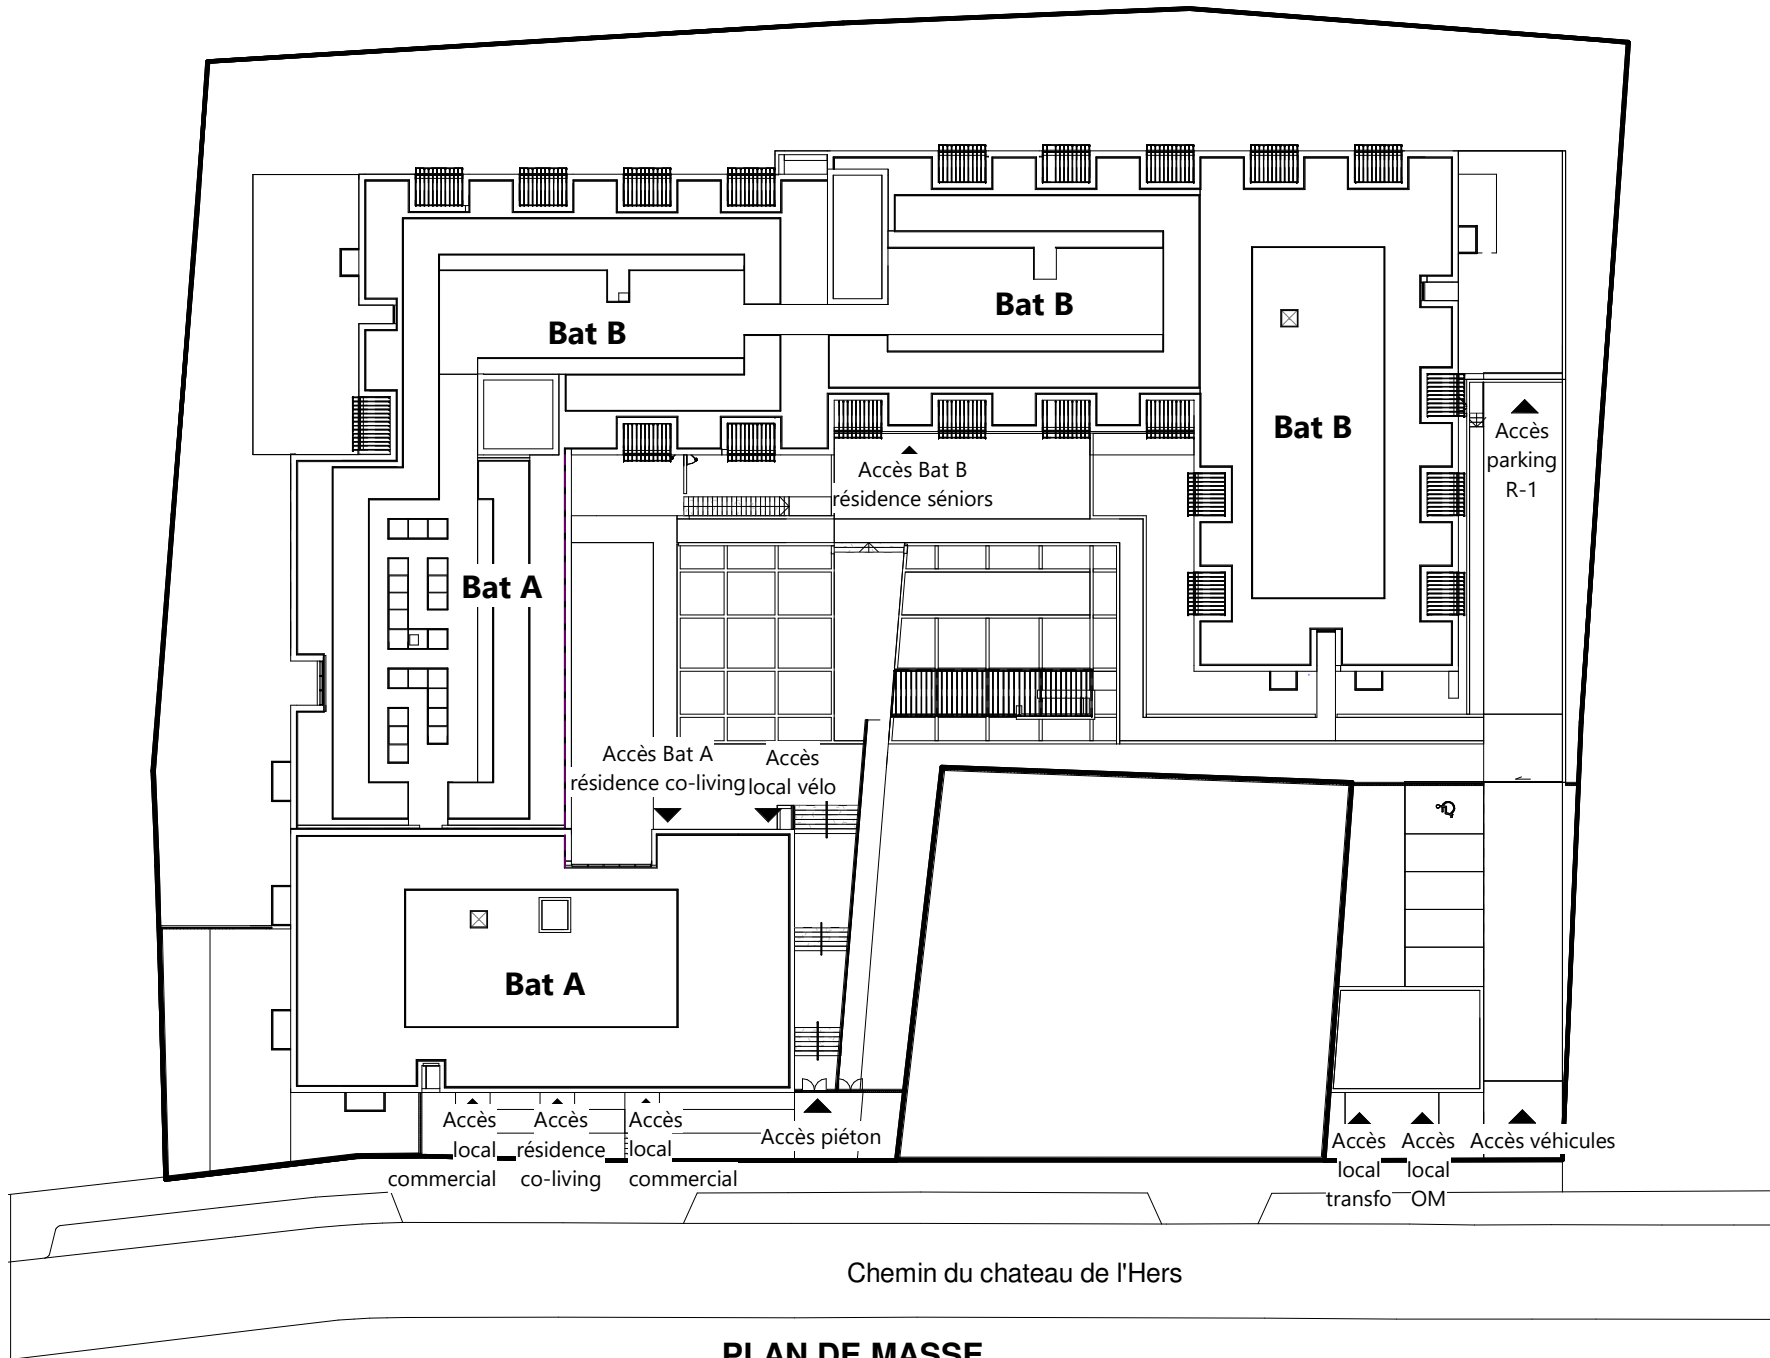

MELTY HOME

PLAN DE MASSE

22/09/2022

(le présent document est susceptible de modifications techniques et administratives)

Taillandier Architectes Associés

NOUS AVONS TANT À CONSTRUIRE
2, ESPLANADE COMPANS CAFFARELLI
IMMEUBLE TOULOUSE 2000 - 31000 TOULOUSE
TEL. 05 62 27 27 00 FAX 05 61 22 11 79
WWW.GREENCITYIMMOBILIER.FR