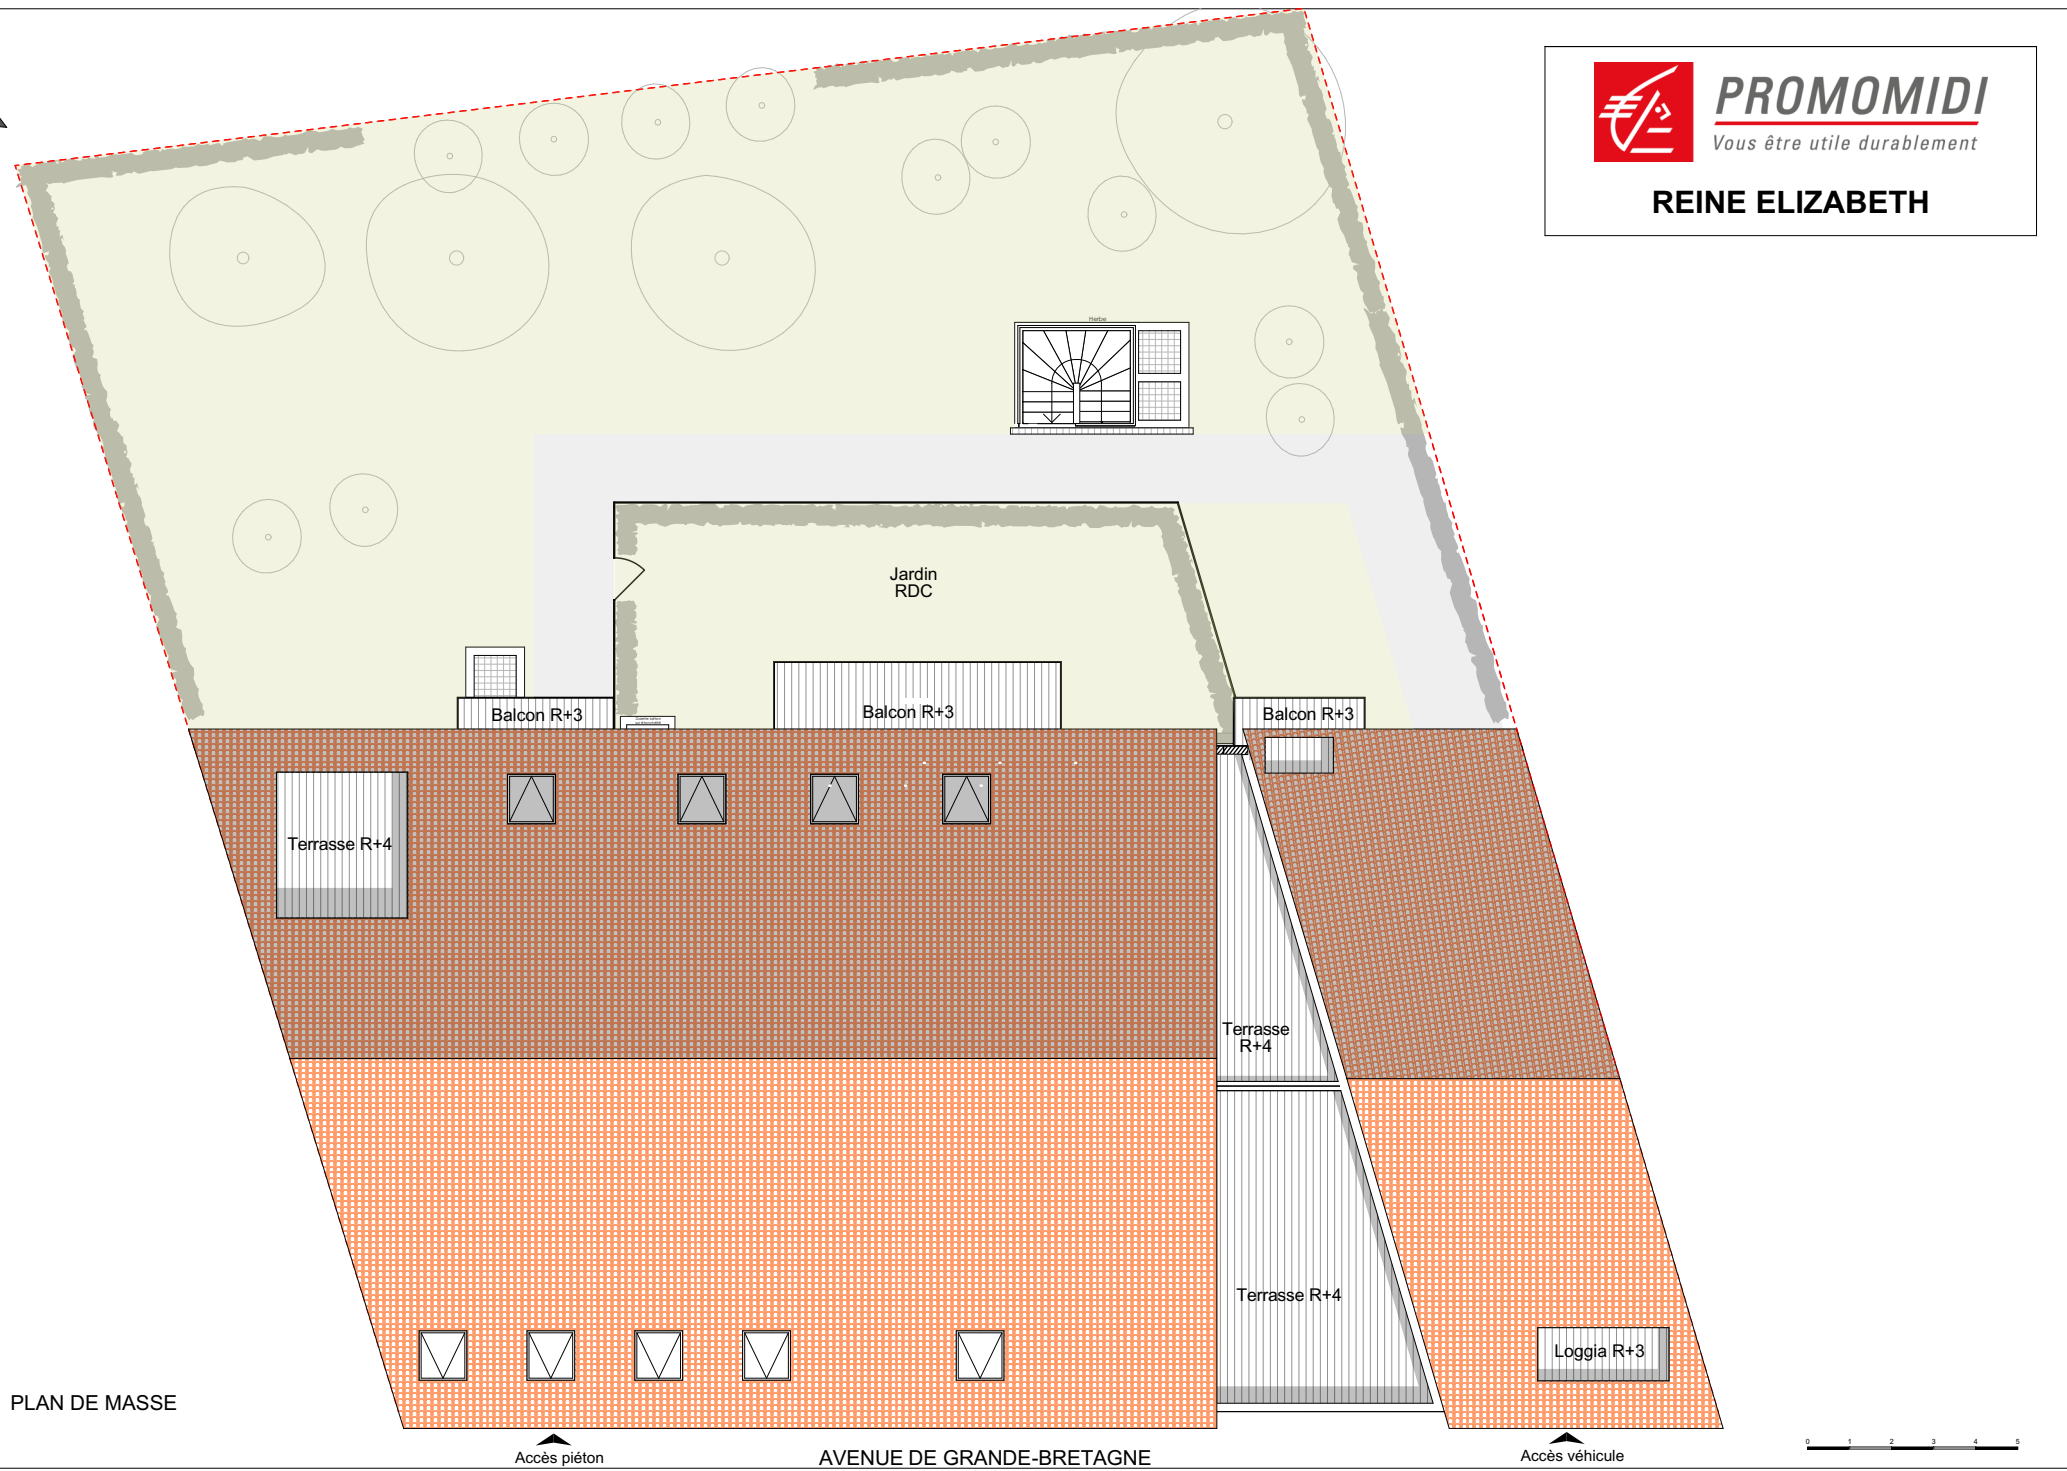

PROMOMIDI
Vous être utile durablement

REINE ELIZABETH

PLAN DE MASSE

23/09/2022 V1

Nota : Des modifications sont susceptibles d'être apportées à ce plan en fonction des nécessités techniques et/ou administratives de réalisation, tant ce qui concerne les dimensions libres que l'équipement. Les retombées, les faux-plafonds, la dimension des gaines techniques ainsi que l'emplacement des équipements sont figurés à titre indicatif. Les radiateurs ne sont pas représentés.