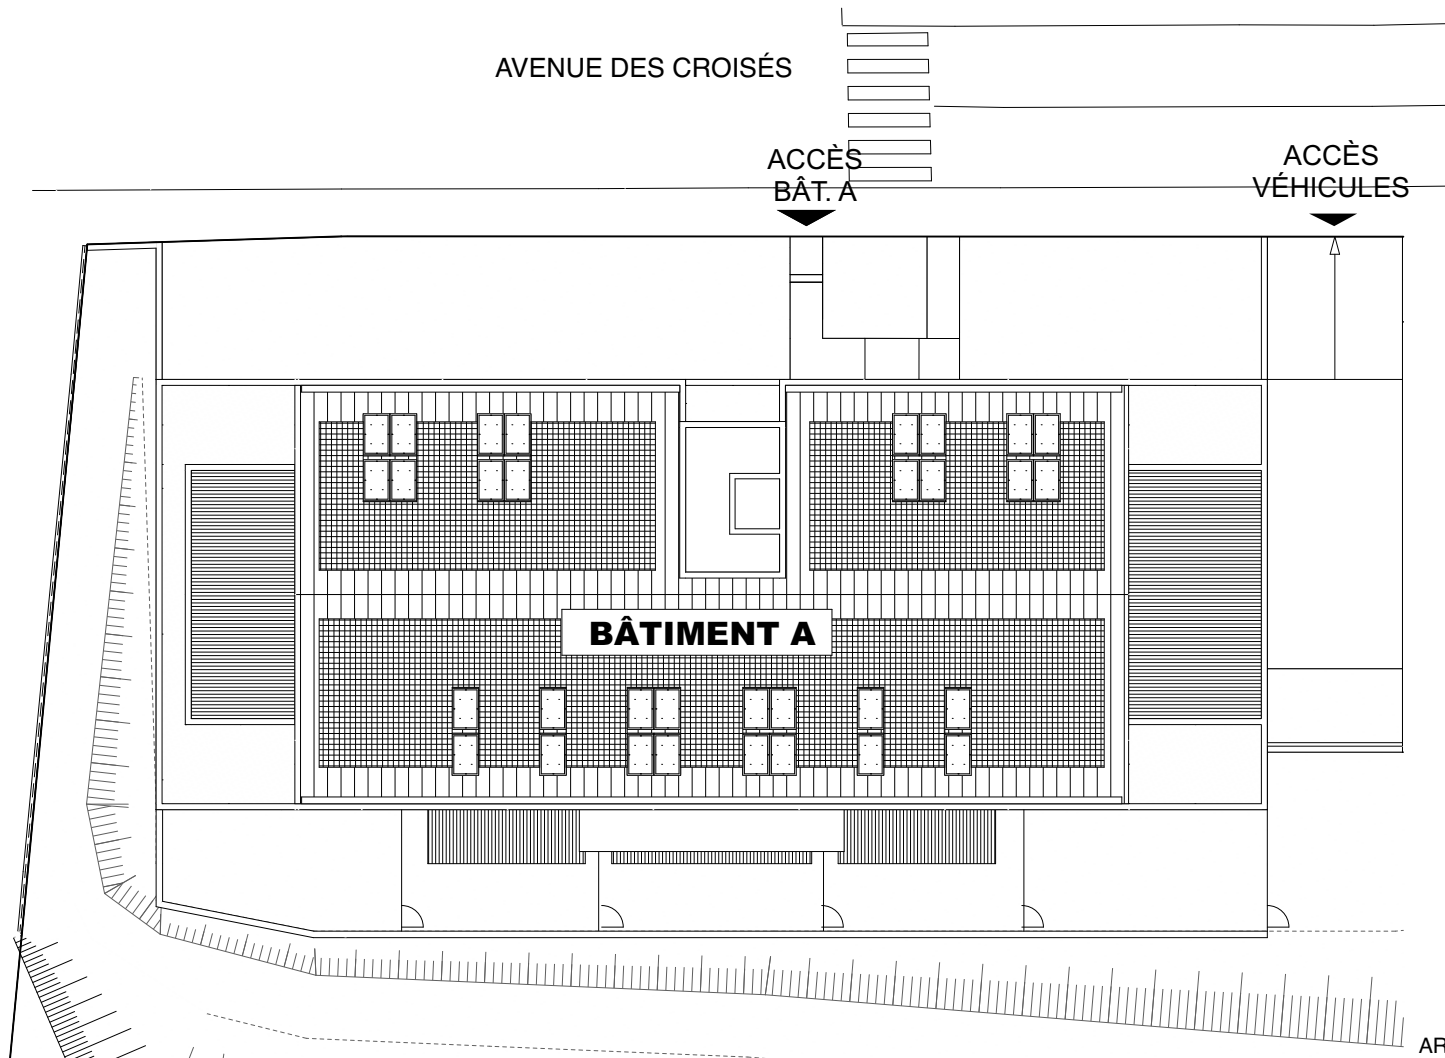

# LE SOLÉA

## PLAN DE MASSE GÉNÉRAL

(Le présent document est susceptible de modifications techniques et administratives)

ARUA architectes

2, ESPLANADE COMPANS CAFFARELLI  
IMMEUBLE TOULOUSE 2000, BÂTIMENT D - 31000 TOULOUSE  
TÉL. 05 62 27 27 00 FAX 05 61 22 11 79

# LE SOLÉA

AVENUE DES CROISÉS

ACCÈS  
BÂT. A

ACCÈS  
VÉHICULES

ARUA architectes