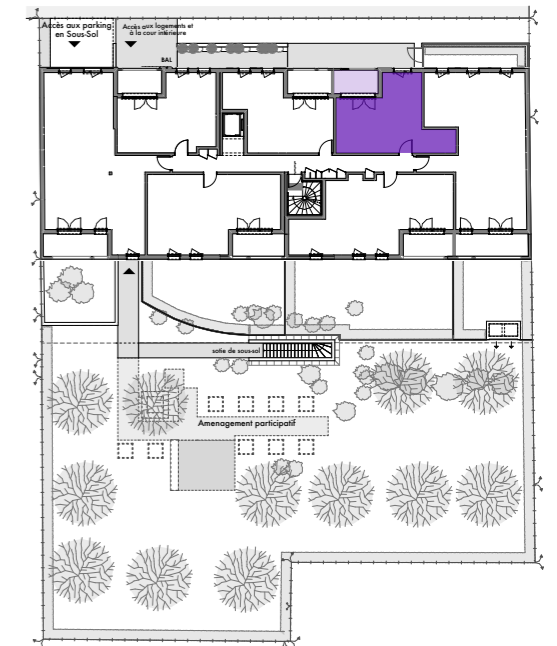

### SURFACES HABITABLES

Cuisine/Séjour	20,88 m <sup>2</sup>
Chambre 1	12,73 m <sup>2</sup>
SDE	5,63 m <sup>2</sup>
<b>Total</b>	<b>39,24 m<sup>2</sup></b>
Loggia	6,60 m <sup>2</sup>

### PLAN DE REPERAGE

### LÉGENDE :

- EV : Evier
- CU : Attente Cuisson + Hotte
- Fr : Réfrigérateur
- LV : Lave-vaisselle
- Ch : Chaudière
- LL : Attente Machine à laver
- F : Fenêtre
- PF : Porte-Fenêtre
- VRE : Volet Roulant Electrique
- PL : Placard
- TE : Tableau électrique