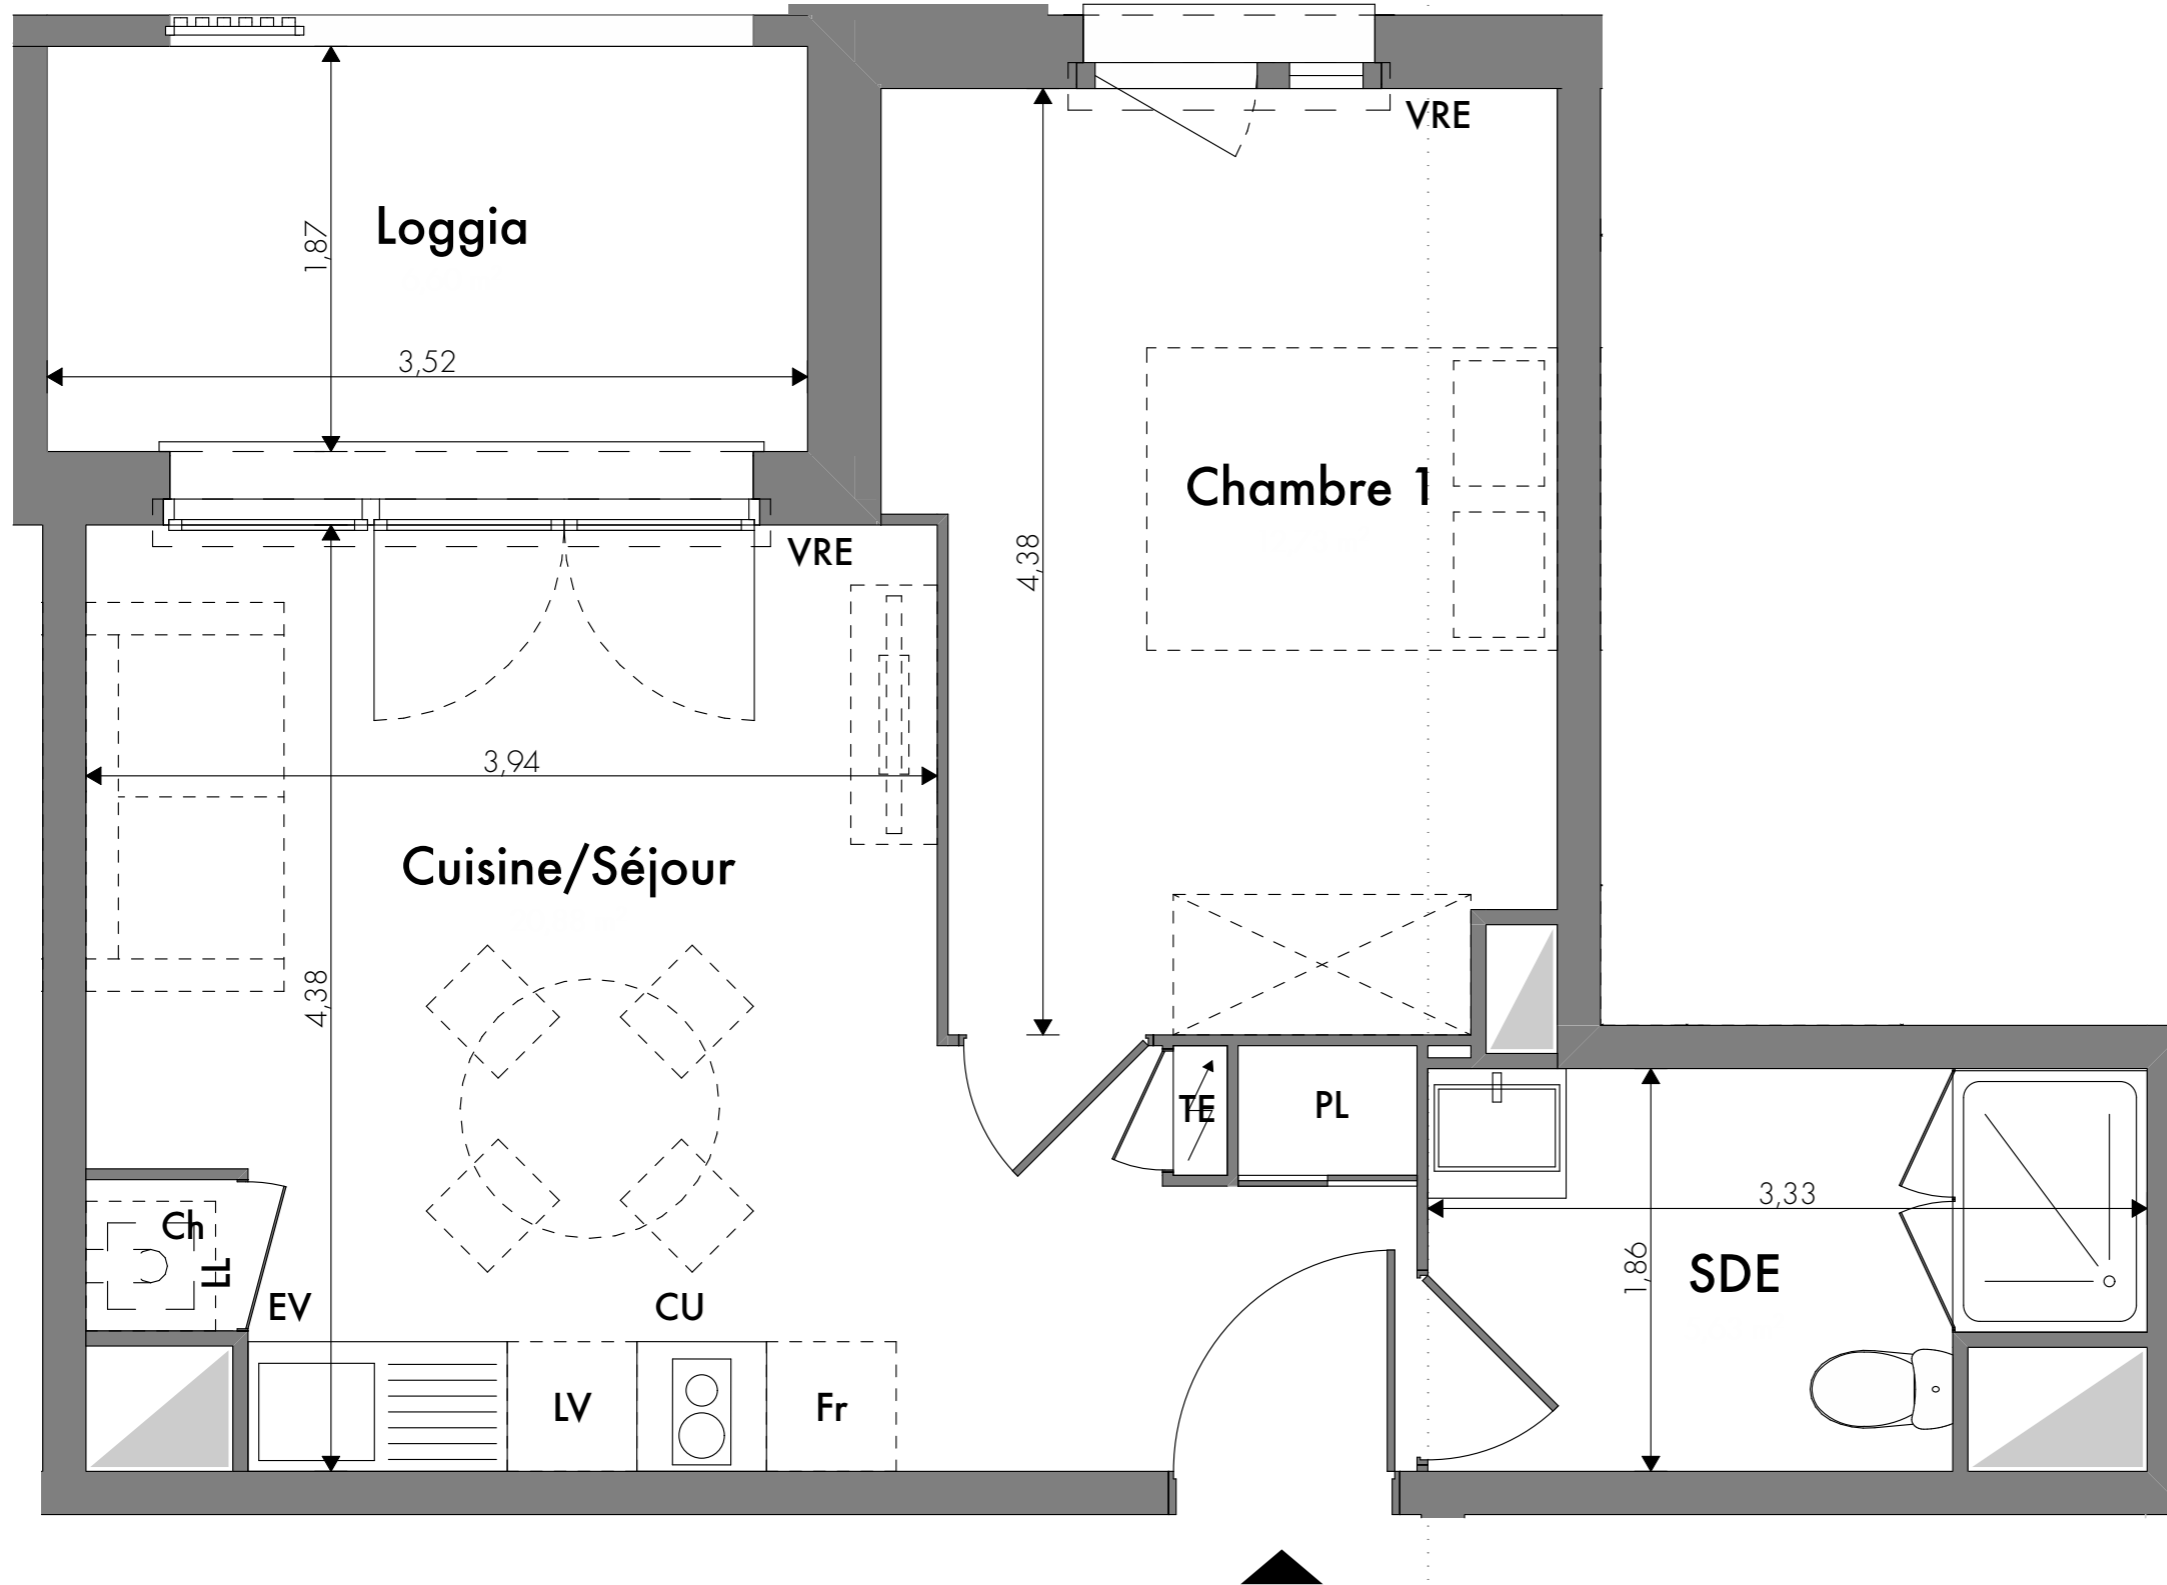

### SURFACES HABITABLES

Cuisine/Séjour	20,88 m <sup>2</sup>
Chambre 1	12,73 m <sup>2</sup>
SDE	5,63 m <sup>2</sup>
<b>Total</b>	<b>39,24 m<sup>2</sup></b>
Loggia	6,60 m <sup>2</sup>

### PLAN DE REPERAGE

### LÉGENDE :

- EV : Evier
- CU : Attente Cuisson + Hotte
- Fr : Réfrigérateur
- LV : Lave-vaisselle
- Ch : Chaudière
- LL : Attente Machine à laver
- F : Fenêtre
- PF : Porte-Fenêtre
- VRE : Volet Roulant Electrique
- PL : Placard
- TE : Tableau électrique