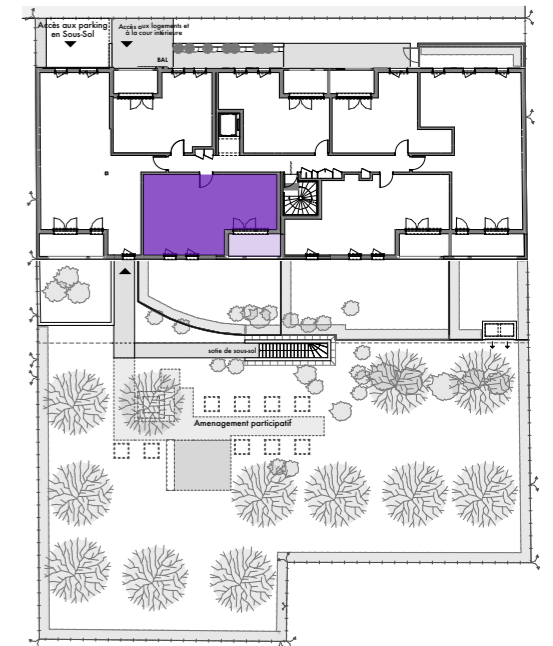

**RESIDENCE
VIOLETTE DES FAUBOURGS**

69, boulevard Pierre et Marie Curie
31200 - TOULOUSE

SURFACES HABITABLES

Cuisine/Séjour	24,68 m ²
Chambre 1	12,59 m ²
Chambre 2	10,45 m ²
SDB	4,89 m ²
Dgt	2,56 m ²
WC	1,91 m ²
Total	57,08 m²
Loggia	7,43 m ²

PLAN DE REPERAGE

LÉGENDE :

- EV : Evier
- CU : Attente Cuisson + Hotte
- Fr : Réfrigérateur
- LV : Lave-vaisselle
- Ch : Chaudière
- LL : Attente Machine à laver
- F : Fenêtre
- PF : Porte-Fenêtre
- VRE : Volet Roulant Electrique
- PL : Placard
- TE : Tableau électrique