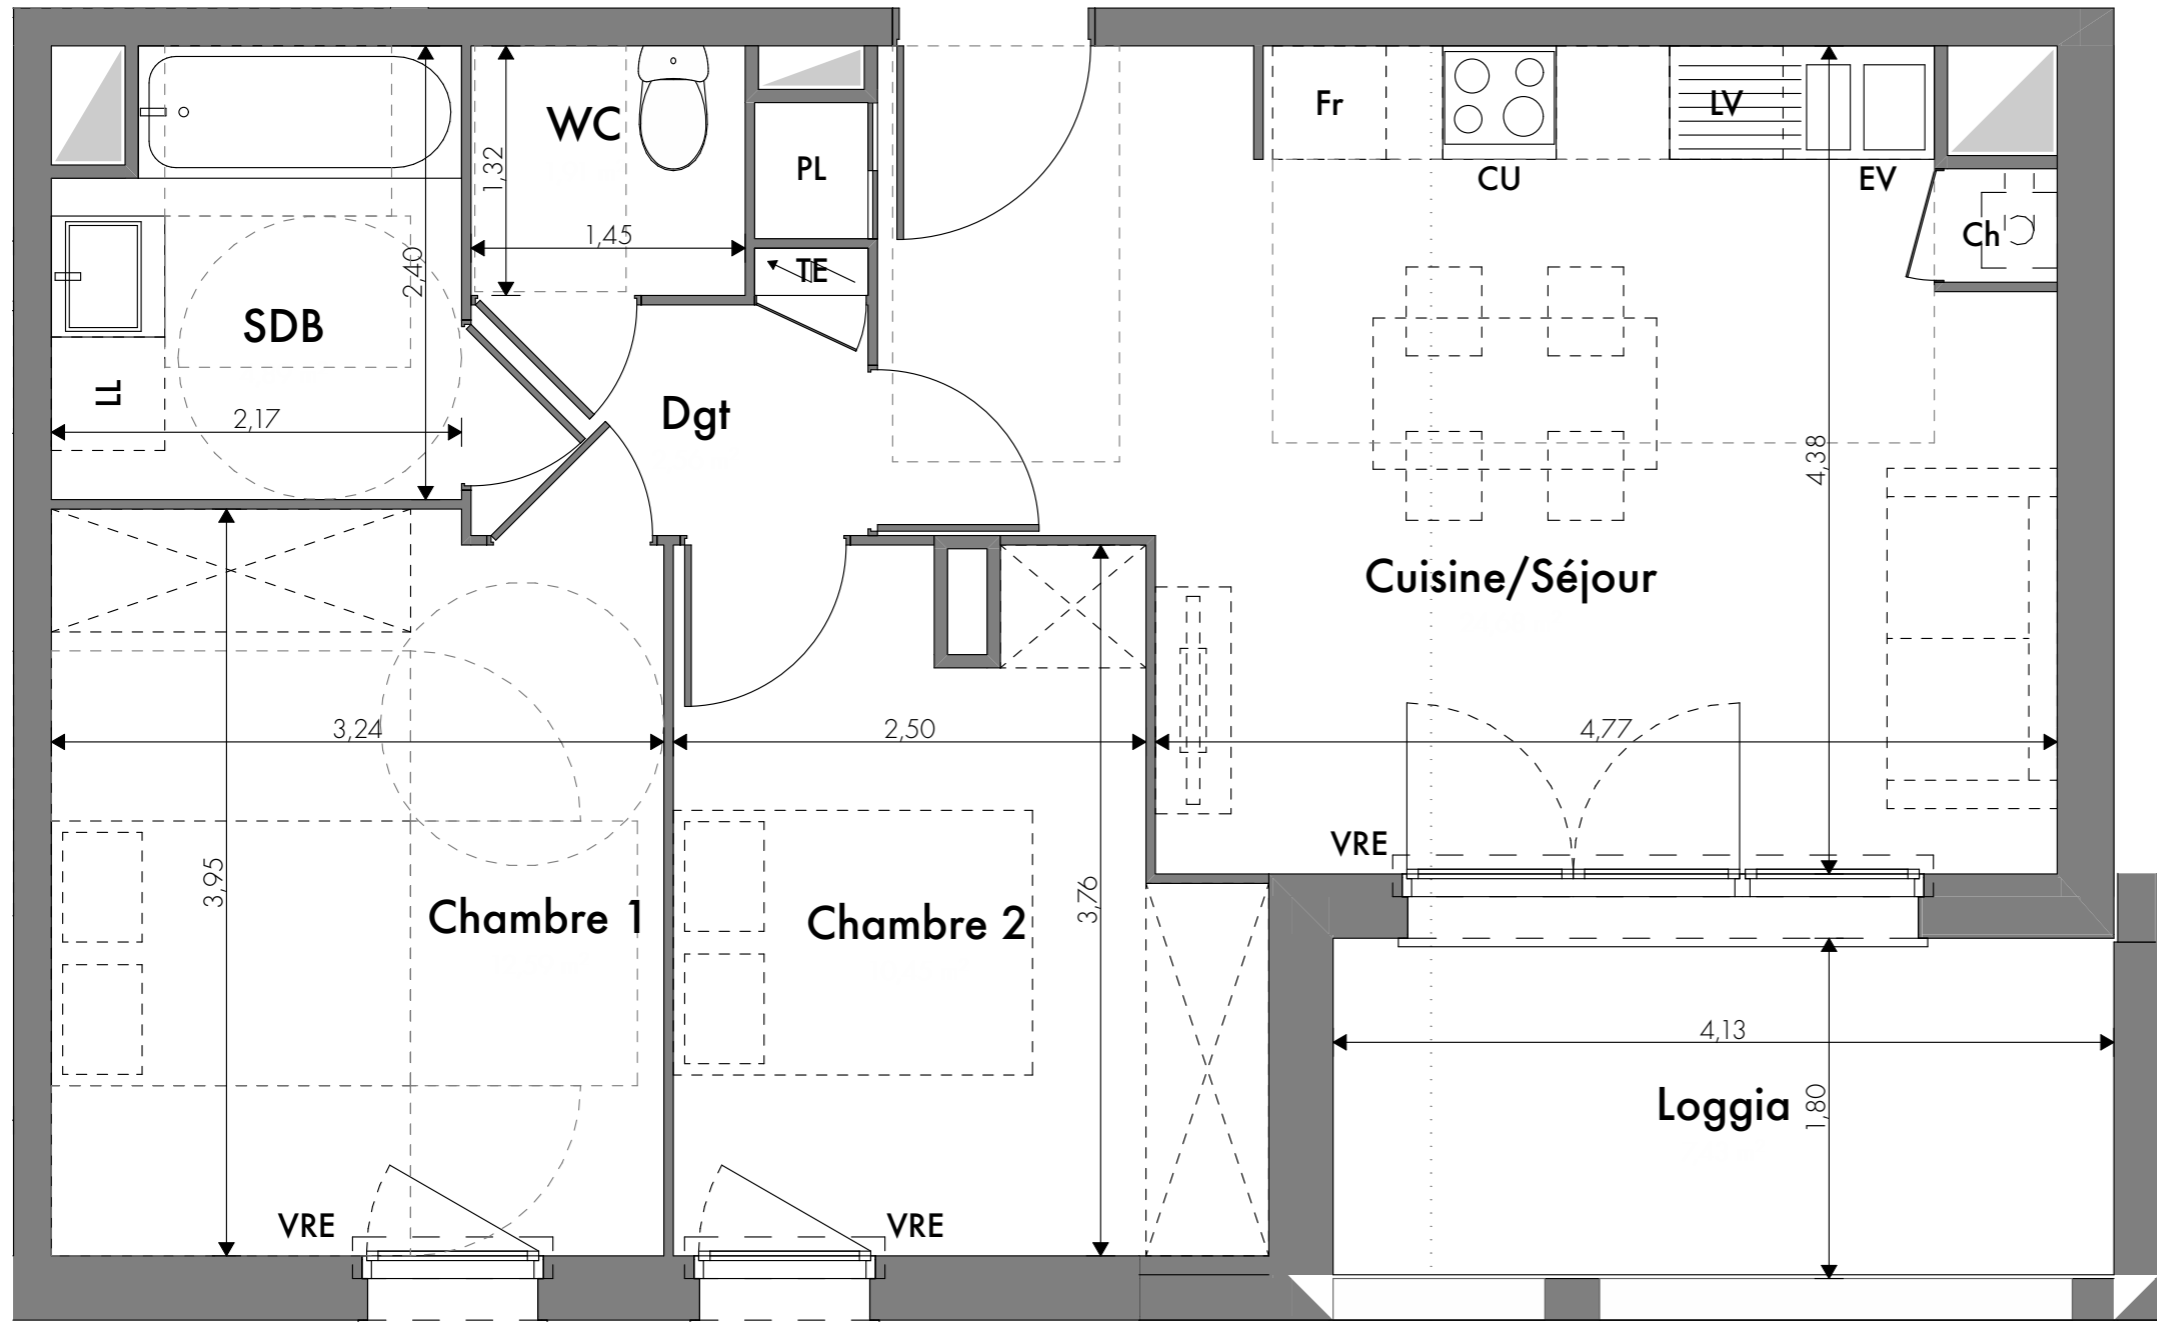

**RESIDENCE
VIOLETTE DES FAUBOURGS**

69, boulevard Pierre et Marie Curie
31200 - TOULOUSE

SURFACES HABITABLES

Cuisine/Séjour	24,68 m ²
Chambre 1	12,59 m ²
Chambre 2	10,45 m ²
SDB	4,89 m ²
Dgt	2,56 m ²
WC	1,91 m ²
Total	57,08 m²
Loggia	7,43 m ²

PLAN DE REPERAGE

LÉGENDE :

- EV : Evier
- CU : Attente Cuisson + Hotte
- Fr : Réfrigérateur
- LV : Lave-vaisselle
- Ch : Chaudière
- LL : Attente Machine à laver
- F : Fenêtre
- PF : Porte-Fenêtre
- VRE : Volet Roulant Electrique
- PL : Placard
- TE : Tableau électrique