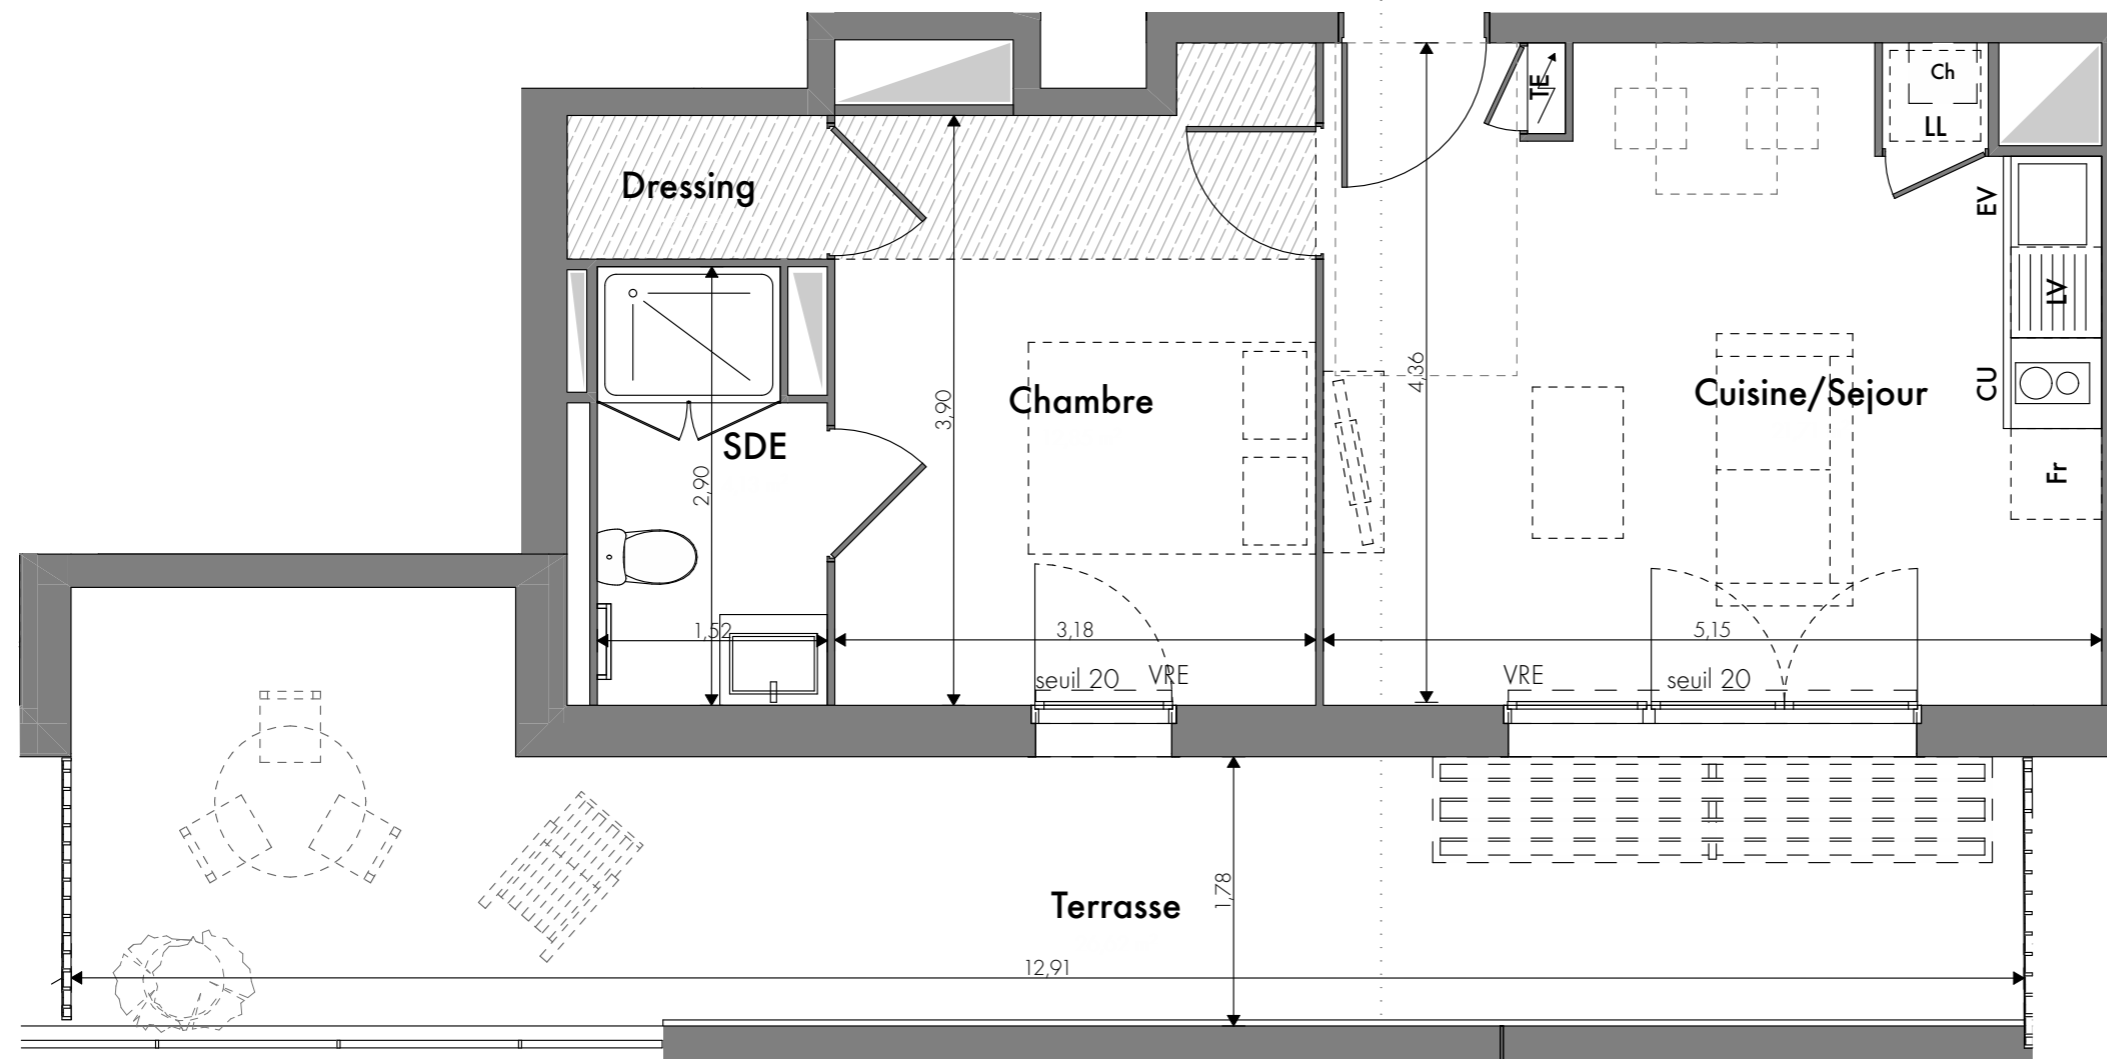

RESIDENCE VIOLETTE DES FAUBOURGS

69, boulevard Pierre et Marie Curie
31200 - TOULOUSE

SURFACES HABITABLES

Cuisine/Sejour	21,71 m ²
Chambre	12,85 m ²
SDE	4,13 m ²
Dressing	1,63 m ²
Total	40,32 m²
Terrasse	26,62 m ²

PLAN DE REPERAGE

LÉGENDE :

- EV : Evier
- CU : Attente Cuisson + Hotte
- Fr : Réfrigérateur
- LV : Lave-vaisselle
- Ch : Chaudière
- LL : Attente Machine à laver
- F : Fenêtre
- PF : Porte-Fenêtre
- VRE : Volet Roulant Electrique
- ECS:Ballon eau chaude sanitaire
- PL : Placard
- TE : Tableau électrique

Plan provisoire, susceptible de modifications ou d'adaptations suivant impératifs techniques