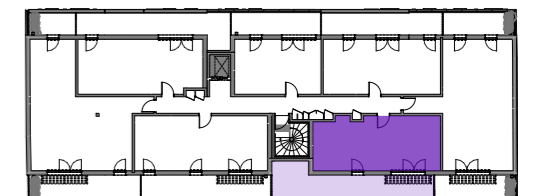

RESIDENCE VIOLETTE DES FAUBOURGS

69, boulevard Pierre et Marie Curie
31200 - TOULOUSE

SURFACES HABITABLES

Cuisine/Sejour	21,71 m ²
Chambre	12,85 m ²
SDE	4,13 m ²
Dressing	1,63 m ²
Total	40,32 m²
Terrasse	26,62 m ²

PLAN DE REPERAGE

LÉGENDE :

- EV : Evier
- CU : Attente Cuisson + Hotte
- Fr : Réfrigérateur
- LV : Lave-vaisselle
- Ch : Chaudière
- LL : Attente Machine à laver
- F : Fenêtre
- PF : Porte-Fenêtre
- VRE : Volet Roulant Electrique
- ECS:Ballon eau chaude sanitaire
- PL : Placard
- TE : Tableau électrique