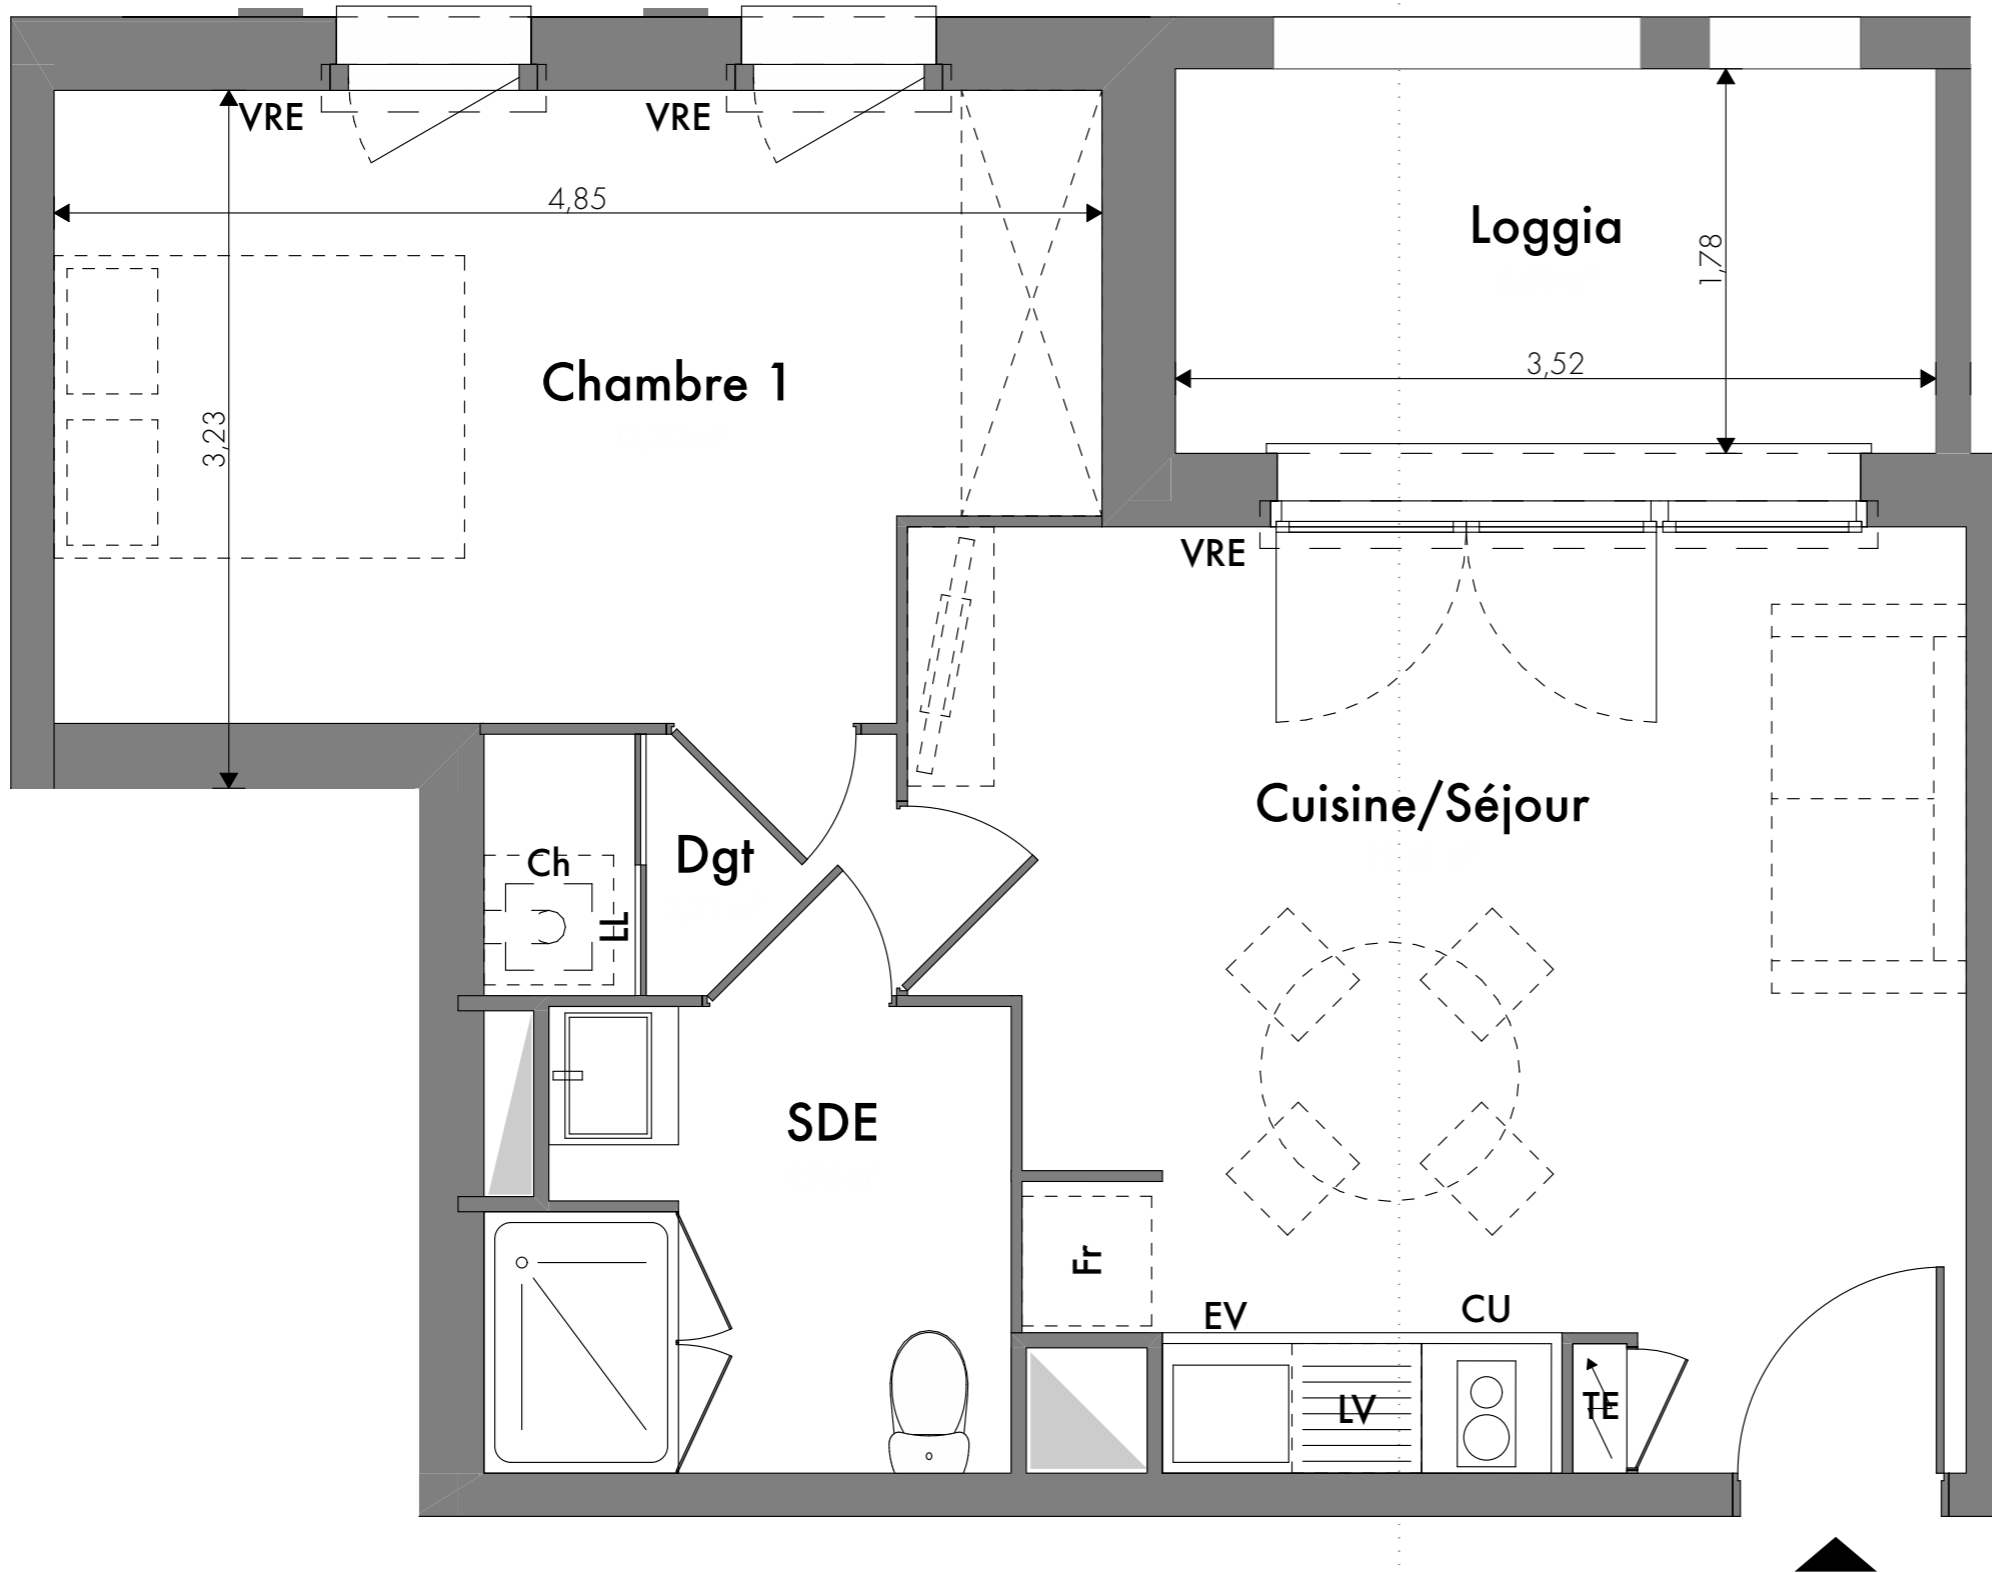

RESIDENCE VIOLETTE DES FAUBOURGS

69, boulevard Pierre et Marie Curie
31200 - TOULOUSE

SURFACES HABITABLES

Cuisine/Séjour	19,61 m ²
Chambre 1	13,30 m ²
SDE	4,96 m ²
Dgt	2,31 m ²
Total	40,18 m²
Loggia	6,60 m ²

LÉGENDE :

- EV : Evier
- CU : Attente Cuisson + Hotte
- Fr : Réfrigérateur
- LV : Lave-vaisselle
- Ch : Chaudière
- LL : Attente Machine à laver
- F : Fenêtre
- PF : Porte-Fenêtre
- VRE : Volet Roulant Electrique
- PL : Placard
- TE : Tableau électrique

PLAN DE REPERAGE