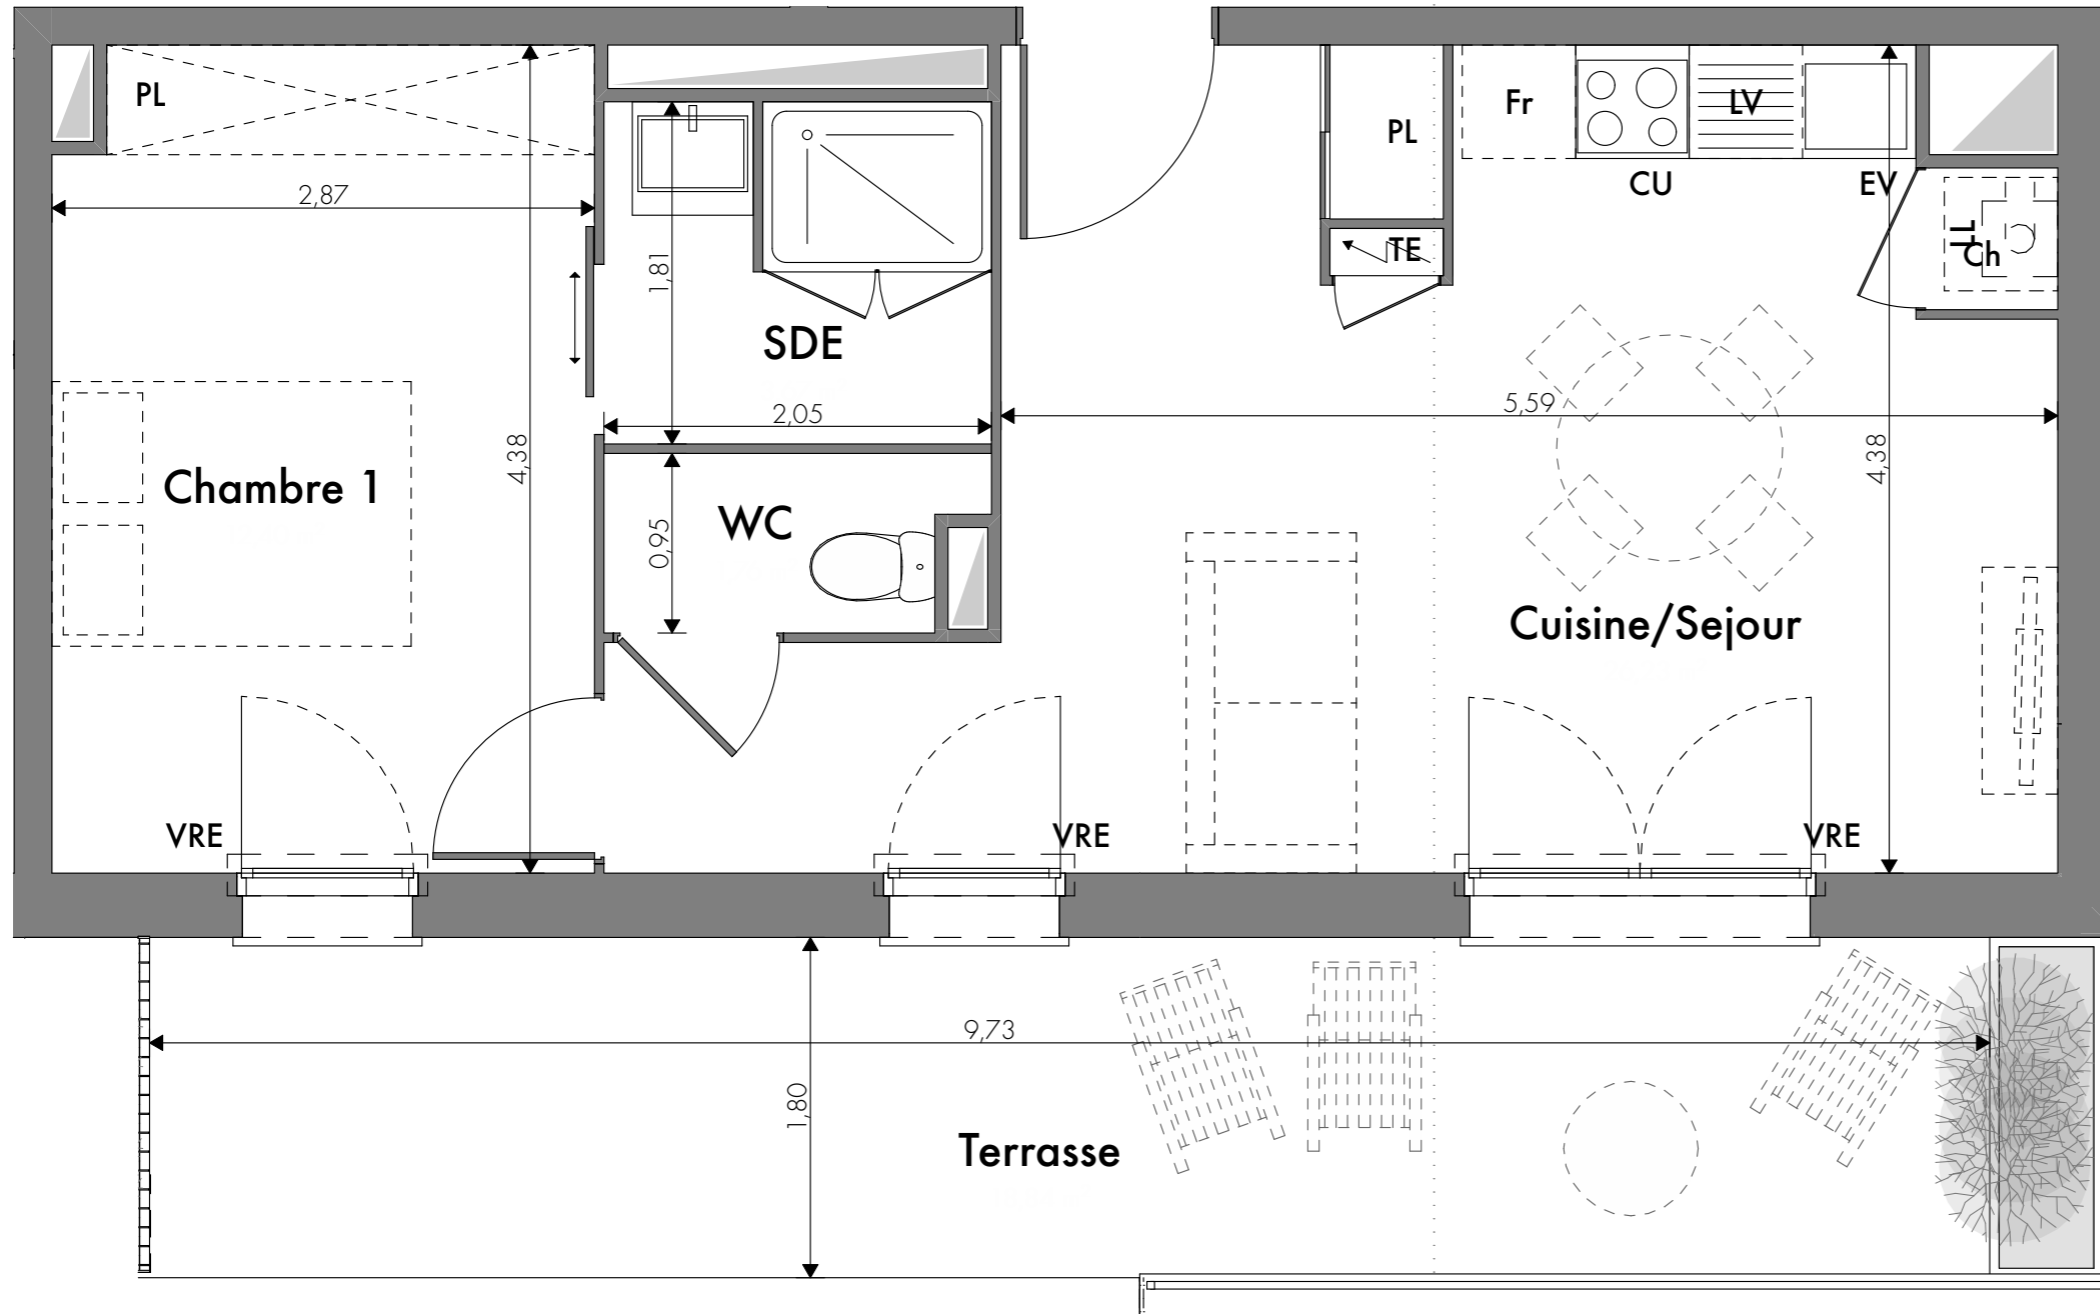

RESIDENCE VIOLETTE DES FAUBOURGS

69, boulevard Pierre et Marie Curie
31200 - TOULOUSE

SURFACES HABITABLES

Cuisine/Sejour	26,23 m ²
Chambre 1	12,40 m ²
SDE	3,67 m ²
WC	1,76 m ²
Total	44,06 m²
Terrasse	18,84 m ²

PLAN DE REPERAGE

LÉGENDE :

- EV : Evier
- CU : Attente Cuisson + Hotte
- Fr : Réfrigérateur
- LV : Lave-vaisselle
- Ch : Chaudière
- LL : Attente Machine à laver
- F : Fenêtre
- PF : Porte-Fenêtre
- VRE : Volet Roulant Electrique
- PL : Placard
- TE : Tableau électrique