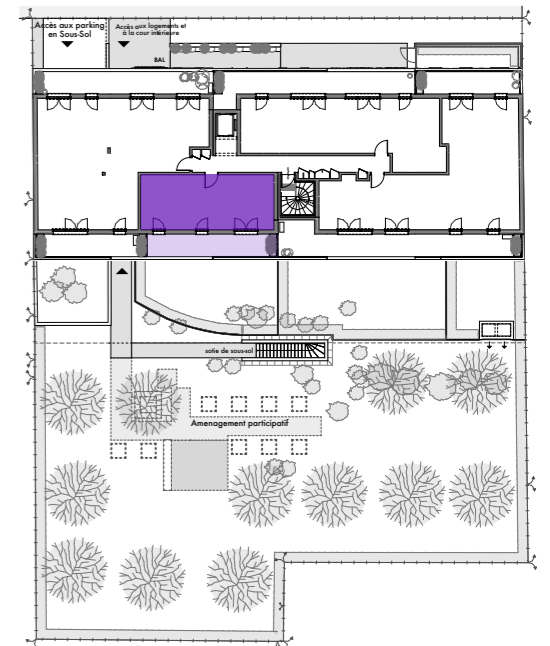

RESIDENCE VIOLETTE DES FAUBOURGS

69, boulevard Pierre et Marie Curie
31200 - TOULOUSE

SURFACES HABITABLES

Cuisine/Sejour	26,23 m ²
Chambre 1	12,40 m ²
SDE	3,67 m ²
WC	1,76 m ²
Total	44,06 m²
Terrasse	18,84 m ²

PLAN DE REPERAGE

LÉGENDE :

- EV : Evier
- CU : Attente Cuisson + Hotte
- Fr : Réfrigérateur
- LV : Lave-vaisselle
- Ch : Chaudière
- LL : Attente Machine à laver
- F : Fenêtre
- PF : Porte-Fenêtre
- VRE : Volet Roulant Electrique
- PL : Placard
- TE : Tableau électrique