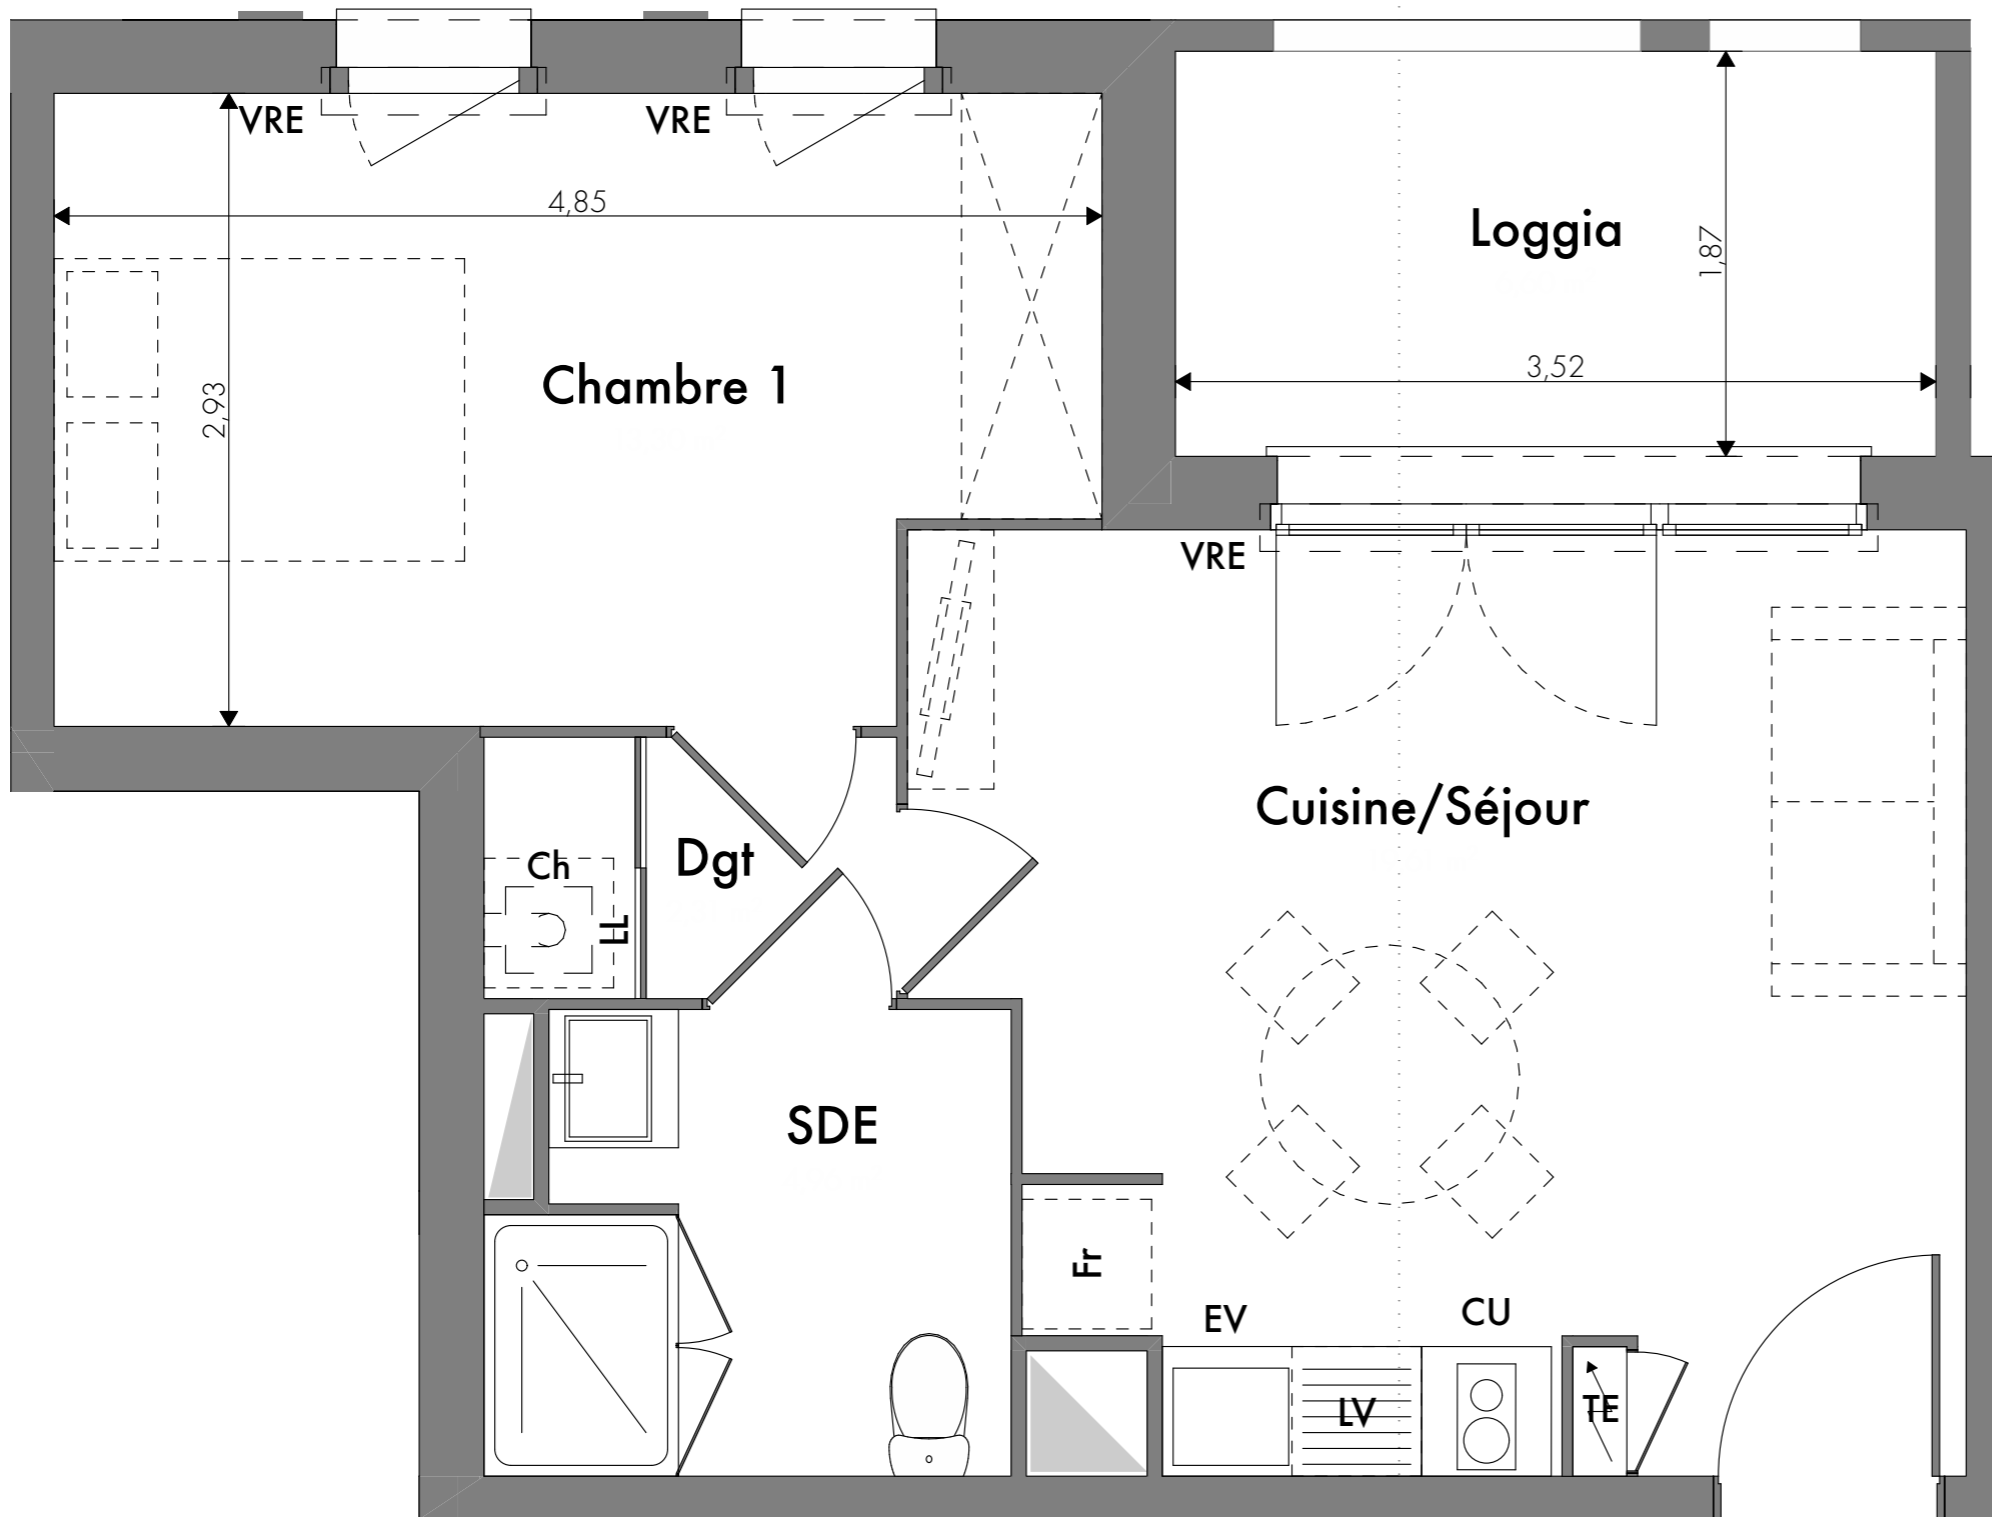

RESIDENCE VIOLETTE DES FAUBOURGS

69, boulevard Pierre et Marie Curie
31200 - TOULOUSE

SURFACES HABITABLES

| | |
|----------------|----------------------------|
| Cuisine/Séjour | 19,61 m ² |
| Chambre 1 | 13,30 m ² |
| SDE | 4,96 m ² |
| Dgt | 2,31 m ² |
| Total | 40,18 m² |
| Loggia | 6,60 m ² |

PLAN DE REPERAGE

LÉGENDE :

- EV : Evier
- CU : Attente Cuisson + Hotte
- Fr : Réfrigérateur
- LV : Lave-vaisselle
- Ch : Chaudière
- LL : Attente Machine à laver
- F : Fenêtre
- PF : Porte-Fenêtre
- VRE : Volet Roulant Electrique
- PL : Placard
- TE : Tableau électrique