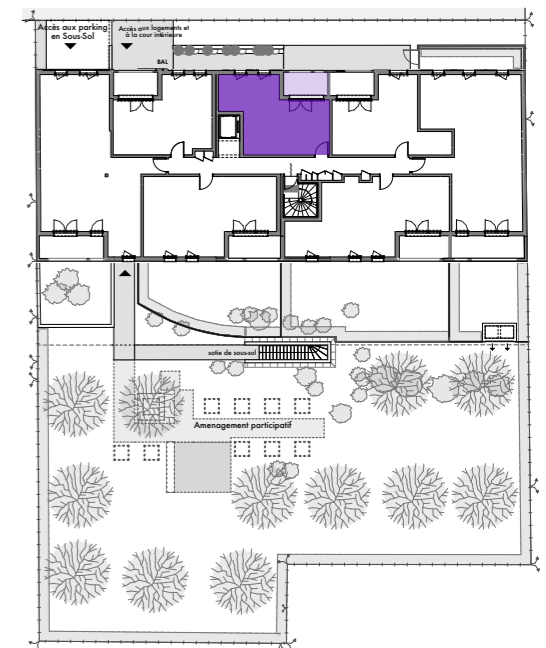

RESIDENCE VIOLETTE DES FAUBOURGS

69, boulevard Pierre et Marie Curie
31200 - TOULOUSE

SURFACES HABITABLES

| | |
|----------------|----------------------------|
| Cuisine/Séjour | 19,61 m ² |
| Chambre 1 | 13,30 m ² |
| SDE | 4,96 m ² |
| Dgt | 2,31 m ² |
| Total | 40,18 m² |
| Loggia | 6,60 m ² |

PLAN DE REPERAGE

LÉGENDE :

- EV : Evier
- CU : Attente Cuisson + Hotte
- Fr : Réfrigérateur
- LV : Lave-vaisselle
- Ch : Chaudière
- LL : Attente Machine à laver
- F : Fenêtre
- PF : Porte-Fenêtre
- VRE : Volet Roulant Electrique
- PL : Placard
- TE : Tableau électrique