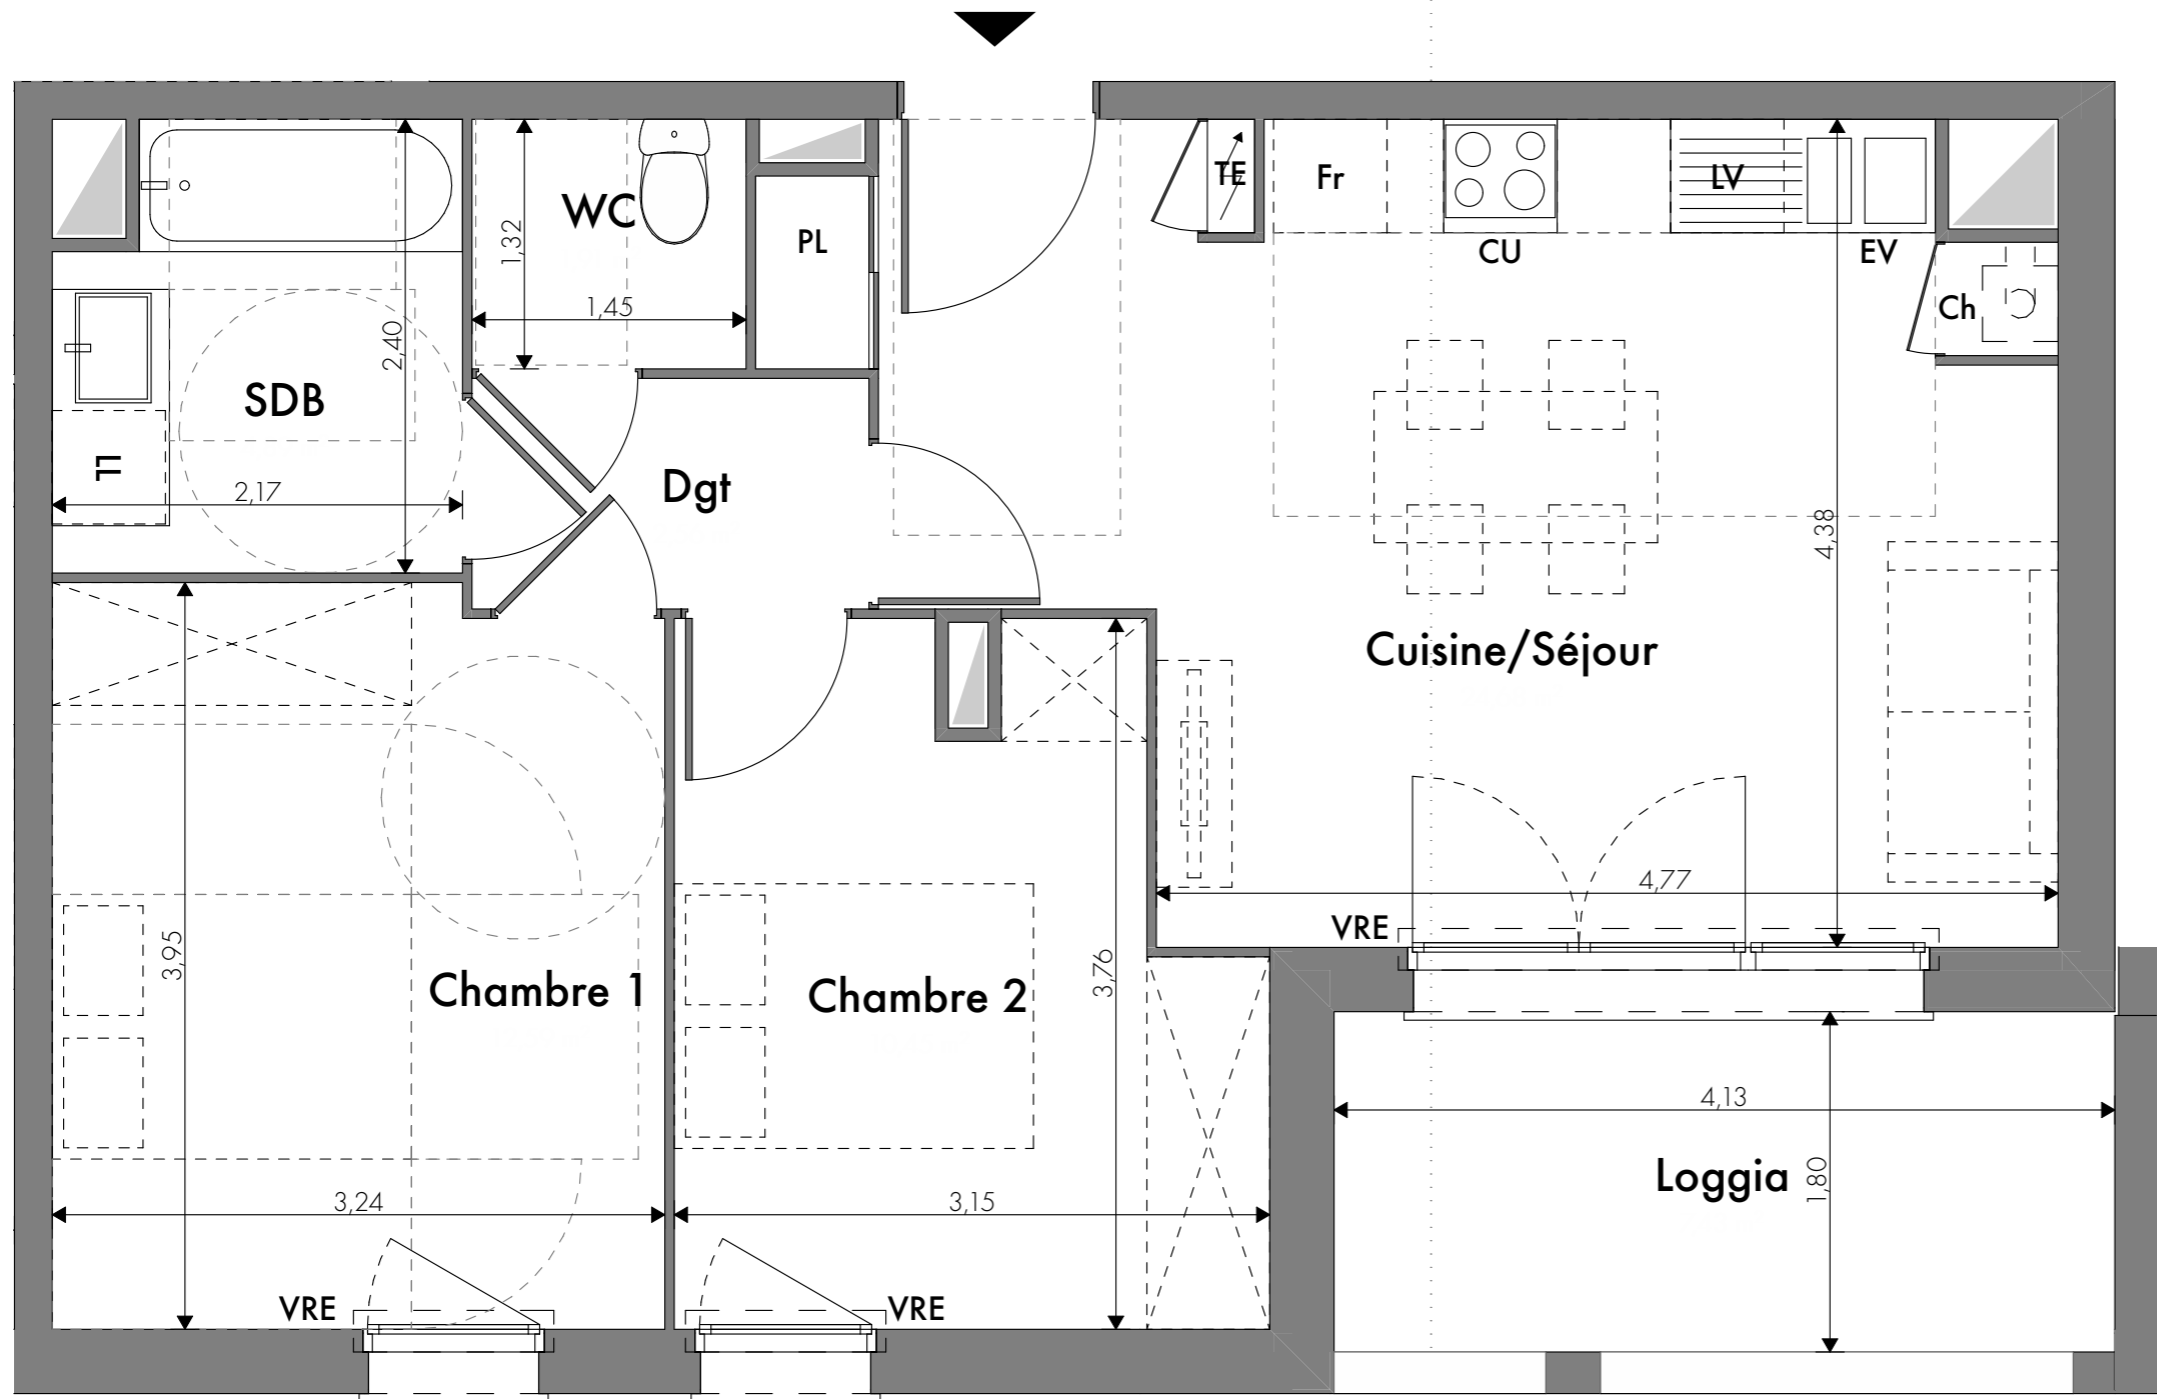

RESIDENCE VIOLETTE DES FAUBOURGS

69, boulevard Pierre et Marie Curie
31200 - TOULOUSE

SURFACES HABITABLES

Cuisine/Séjour	24,68 m ²
Chambre 1	12,59 m ²
Chambre 2	10,45 m ²
SDB	4,89 m ²
Dgt	2,56 m ²
WC	1,91 m ²
Total	57,08 m²
Loggia	7,43 m ²

LÉGENDE :

- EV : Evier
- CU : Attente Cuisson + Hotte
- Fr : Réfrigérateur
- LV : Lave-vaisselle
- Ch : Chaudière
- LL : Attente Machine à laver
- F : Fenêtre
- PF : Porte-Fenêtre
- VRE : Volet Roulant Electrique
- PL : Placard
- TE : Tableau électrique

PLAN DE REPERAGE