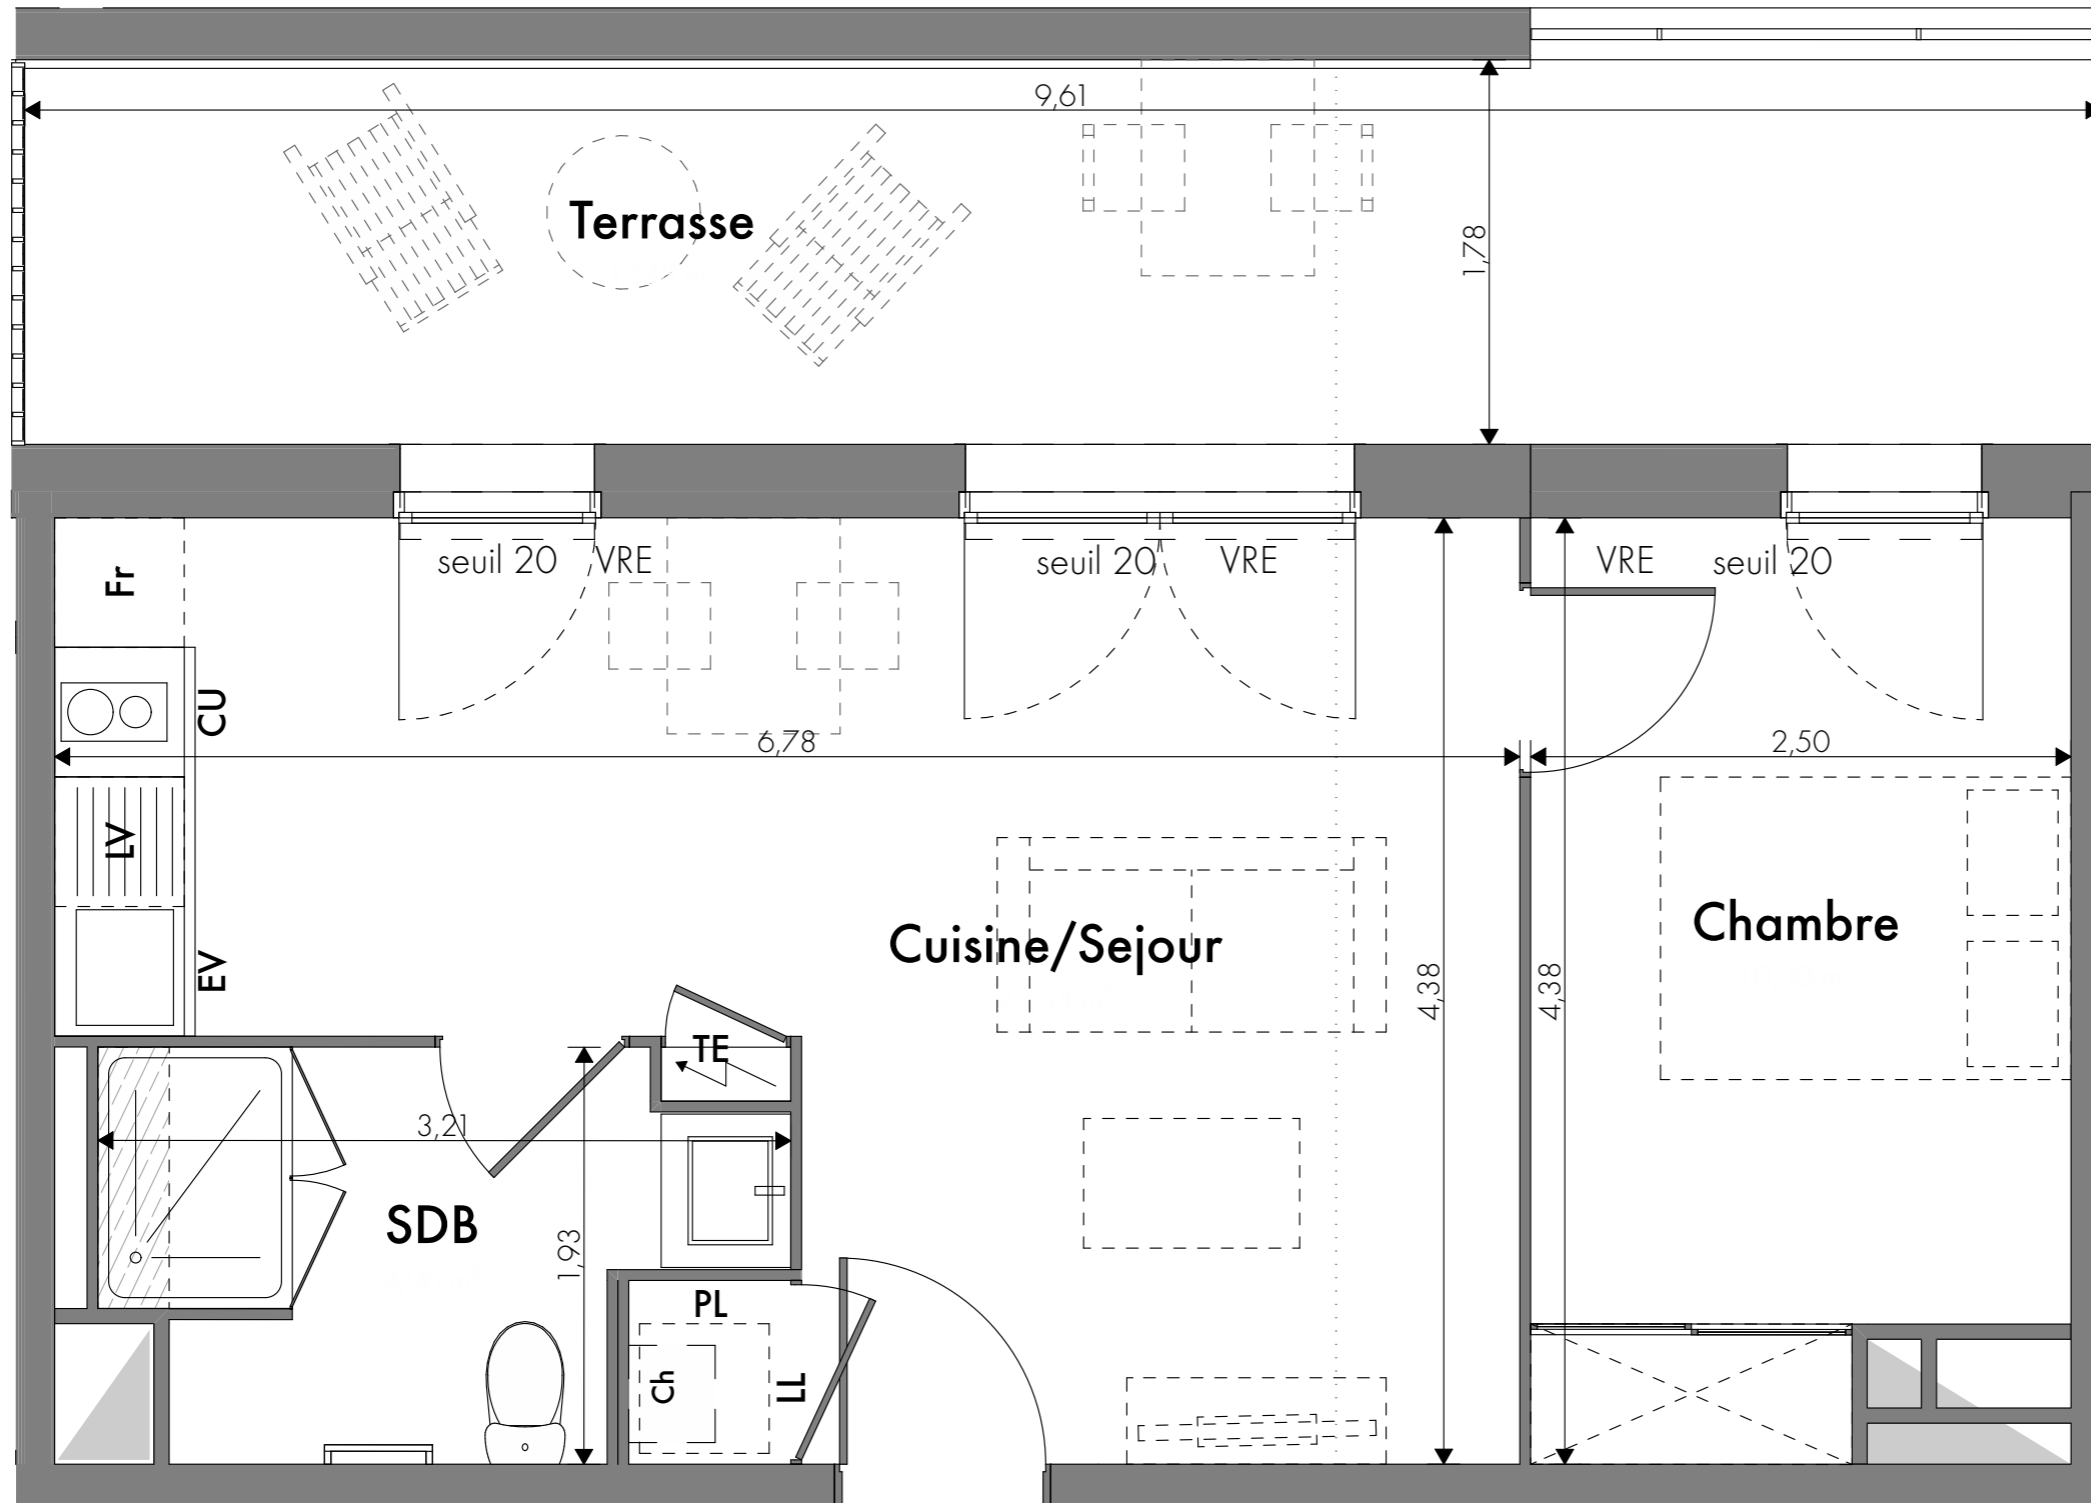

RESIDENCE VIOLETTE DES FAUBOURGS

69, boulevard Pierre et Marie Curie
31200 - TOULOUSE

SURFACES HABITABLES

Cuisine/Sejour	23,54 m ²
Chambre	10,30 m ²
SDB	4,96 m ²
Total	38,80 m²
Terrasse	17,38 m ²

PLAN DE REPERAGE

LÉGENDE :

- EV : Evier
- CU : Attente Cuisson + Hotte
- Fr : Réfrigérateur
- LV : Lave-vaisselle
- Ch : Chaudière
- LL : Attente Machine à laver
- F : Fenêtre
- PF : Porte-Fenêtre
- VRE : Volet Roulant Electrique
- ECS:Ballon eau chaude sanitaire
- PL : Placard
- TE : Tableau électrique

Plan provisoire, susceptible de modifications ou d'adaptations suivant impératifs techniques