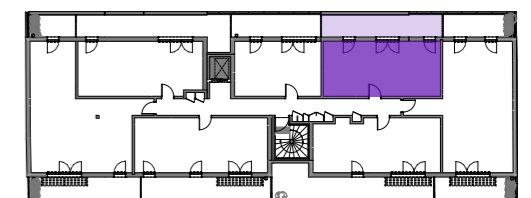

RESIDENCE VIOLETTE DES FAUBOURGS

69, boulevard Pierre et Marie Curie
31200 - TOULOUSE

SURFACES HABITABLES

Cuisine/Sejour	23,54 m ²
Chambre	10,30 m ²
SDB	4,96 m ²
Total	38,80 m²
Terrasse	17,38 m ²

PLAN DE REPERAGE

LÉGENDE :

- EV : Evier
- CU : Attente Cuisson + Hotte
- Fr : Réfrigérateur
- LV : Lave-vaisselle
- Ch : Chaudière
- LL : Attente Machine à laver
- F : Fenêtre
- PF : Porte-Fenêtre
- VRE : Volet Roulant Electrique
- ECS:Ballon eau chaude sanitaire
- PL : Placard
- TE : Tableau électrique