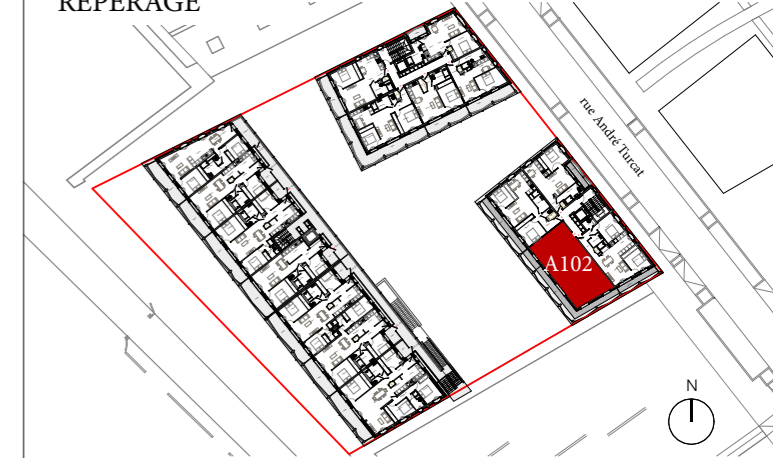

APPARTEMENT 4 PIECES

Bâtiment A - n°A102 - 1^{er} étage

Surface : **102,90m²**

AFC PROMOTION

AVA NOVA

Lot 26, ZAC Saint Martin du Touch
rue André Turcat - 31300 TOULOUSE

REPERAGE

SURFACES HABITABLES

Entrée	7,02 m ²
Dgt	2,64 m ²
Chambre 01	12,79 m ²
Chambre 02	10,37 m ²
Cuisine	10,6 m ²
Séjour	26,76 m ²
Salle d'eau	4,82 m ²
WC	1,81 m ²
Chambre 03	9,43 m ²
Dgt	2,24 m ²
Chambre 04	12,43 m ²
Salle d'eau	2,01 m ²

TOTAL 102,90 m²

Terrasse 32,06 m²

plan du 1^{er} étage

LEGENDE

PM	Persienne métal
ST	Stores intérieurs
EDEL	Tableau électrique
PL	Placard
LV	Lave-vaisselle
EV	Evier
CU	Cuisson
LL	Lave-linge
REF	Réfrigérateur
	Faux-plafond ou soffite

plan de rez-de-jardin

Des modifications sont susceptibles d'être apportées à ce plan en fonction des nécessités techniques, administratives ou commerciales de la réalisation.
La surface des placards est incluse dans les pièces attenantes.
Les équipements et mobiliers sont représentés à titre indicatif.