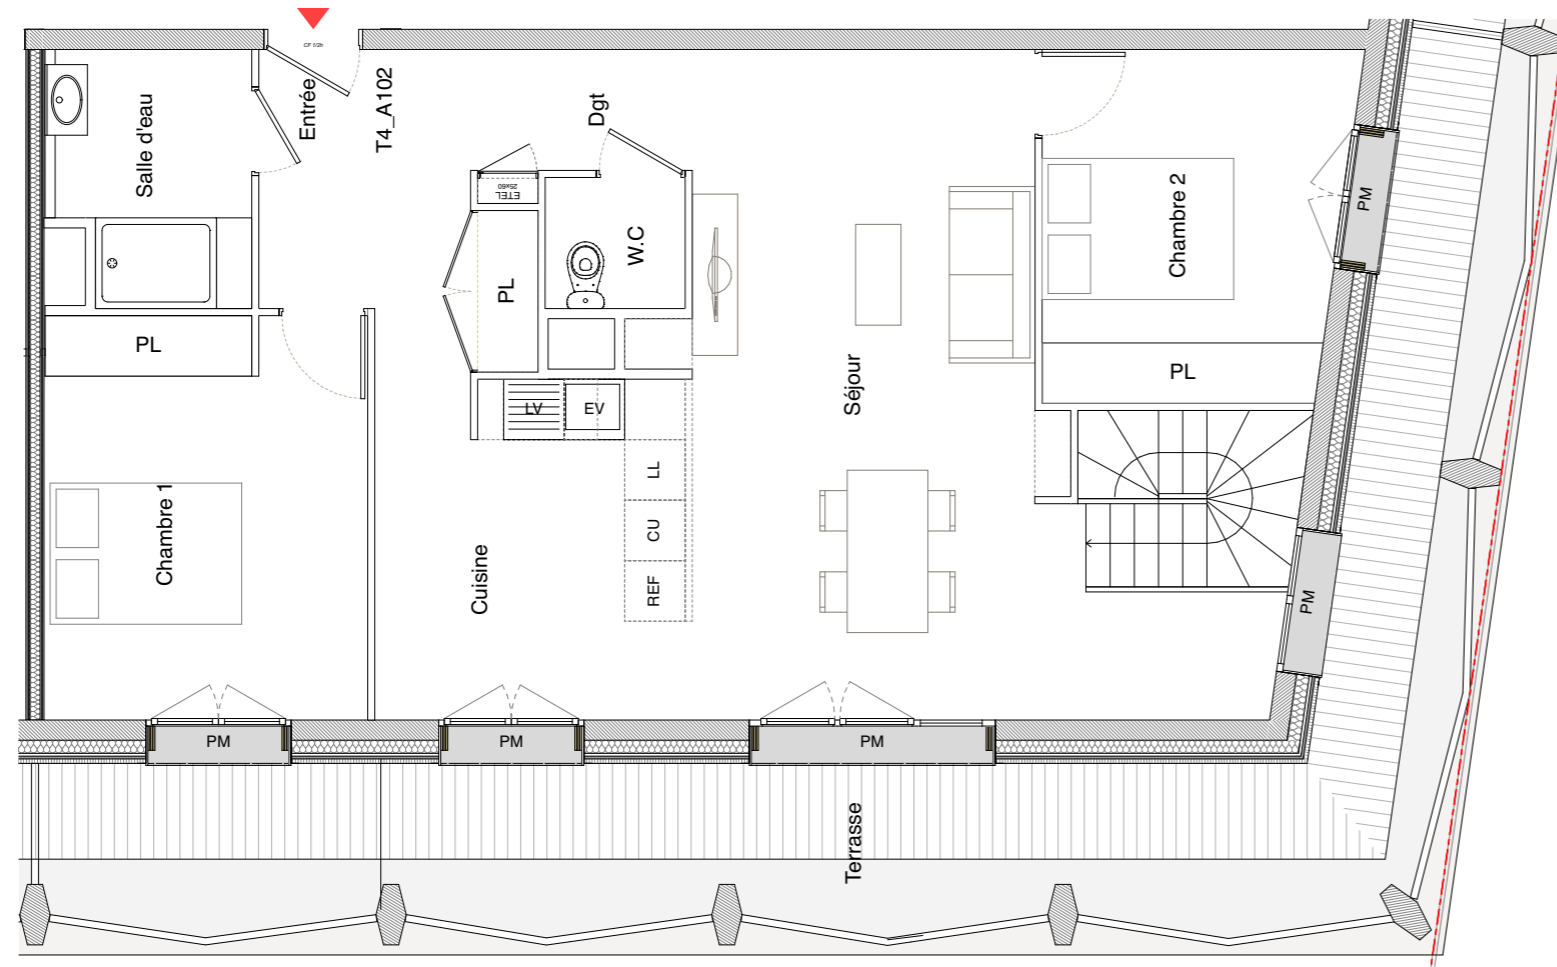

APPARTEMENT 4 PIECES

Bâtiment A - n°A102 - 1^{er} étage

Surface : **102,90m²**

AFC PROMOTION

AVA NOVA

Lot 26, ZAC Saint Martin du Touch
rue André Turcat - 31300 TOULOUSE

REPERAGE

SURFACES HABITABLES

Entrée	7,02 m ²
Dgt	2,64 m ²
Chambre 01	12,79 m ²
Chambre 02	10,37 m ²
Cuisine	10,6 m ²
Séjour	26,76 m ²
Salle d'eau	4,82 m ²
WC	1,81 m ²
Chambre 03	9,43 m ²
Dgt	2,24 m ²
Chambre 04	12,43 m ²
Salle d'eau	2,01 m ²

TOTAL 102,90 m²

Terrasse 32,06 m²

plan du 1^{er} étage

LEGENDE

PM	Persienne métal
ST	Stores intérieurs
EDEL	Tableau électrique
PL	Placard
LV	Lave-vaisselle
EV	Evier
CU	Cuisson
LL	Lave-linge
REF	Réfrigérateur
	Faux-plafond ou soffite

plan de rez-de-jardin

Des modifications sont susceptibles d'être apportées à ce plan en fonction des nécessités techniques, administratives ou commerciales de la réalisation.
La surface des placards est incluse dans les pièces attenantes.
Les équipements et mobiliers sont représentés à titre indicatif.