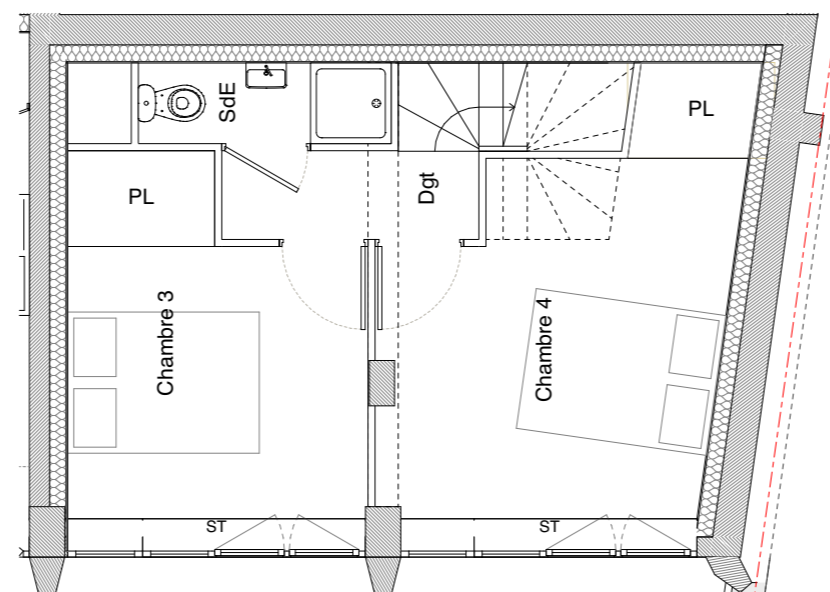

APPARTEMENT 4 PIECES

Bâtiment A - n°A102 - 1^{er} étage

Surface : **102,90m²**

AFC PROMOTION

AVA NOVA

Lot 26, ZAC Saint Martin du Touch
rue André Turcat - 31300 TOULOUSE

REPERAGE

SURFACES HABITABLES

Entrée	7,02 m ²
Dgt	2,64 m ²
Chambre 01	12,79 m ²
Chambre 02	10,37 m ²
Cuisine	10,6 m ²
Séjour	26,76 m ²
Salle d'eau	4,82 m ²
WC	1,81 m ²
Chambre 03	9,43 m ²
Dgt	2,24 m ²
Chambre 04	12,43 m ²
Salle d'eau	2,01 m ²

TOTAL 102,90 m²

Terrasse 32,06 m²

plan du 1^{er} étage

LEGENDE

PM	Persienne métal
ST	Stores intérieurs
EDEL	Tableau électrique
PL	Placard
LV	Lave-vaisselle
EV	Evier
CU	Cuisson
LL	Lave-linge
REF	Réfrigérateur
	Faux-plafond ou soffite

plan de rez-de-jardin

Des modifications sont susceptibles d'être apportées à ce plan en fonction des nécessités techniques, administratives ou commerciales de la réalisation.
La surface des placards est incluse dans les pièces attenantes.
Les équipements et mobiliers sont représentés à titre indicatif.