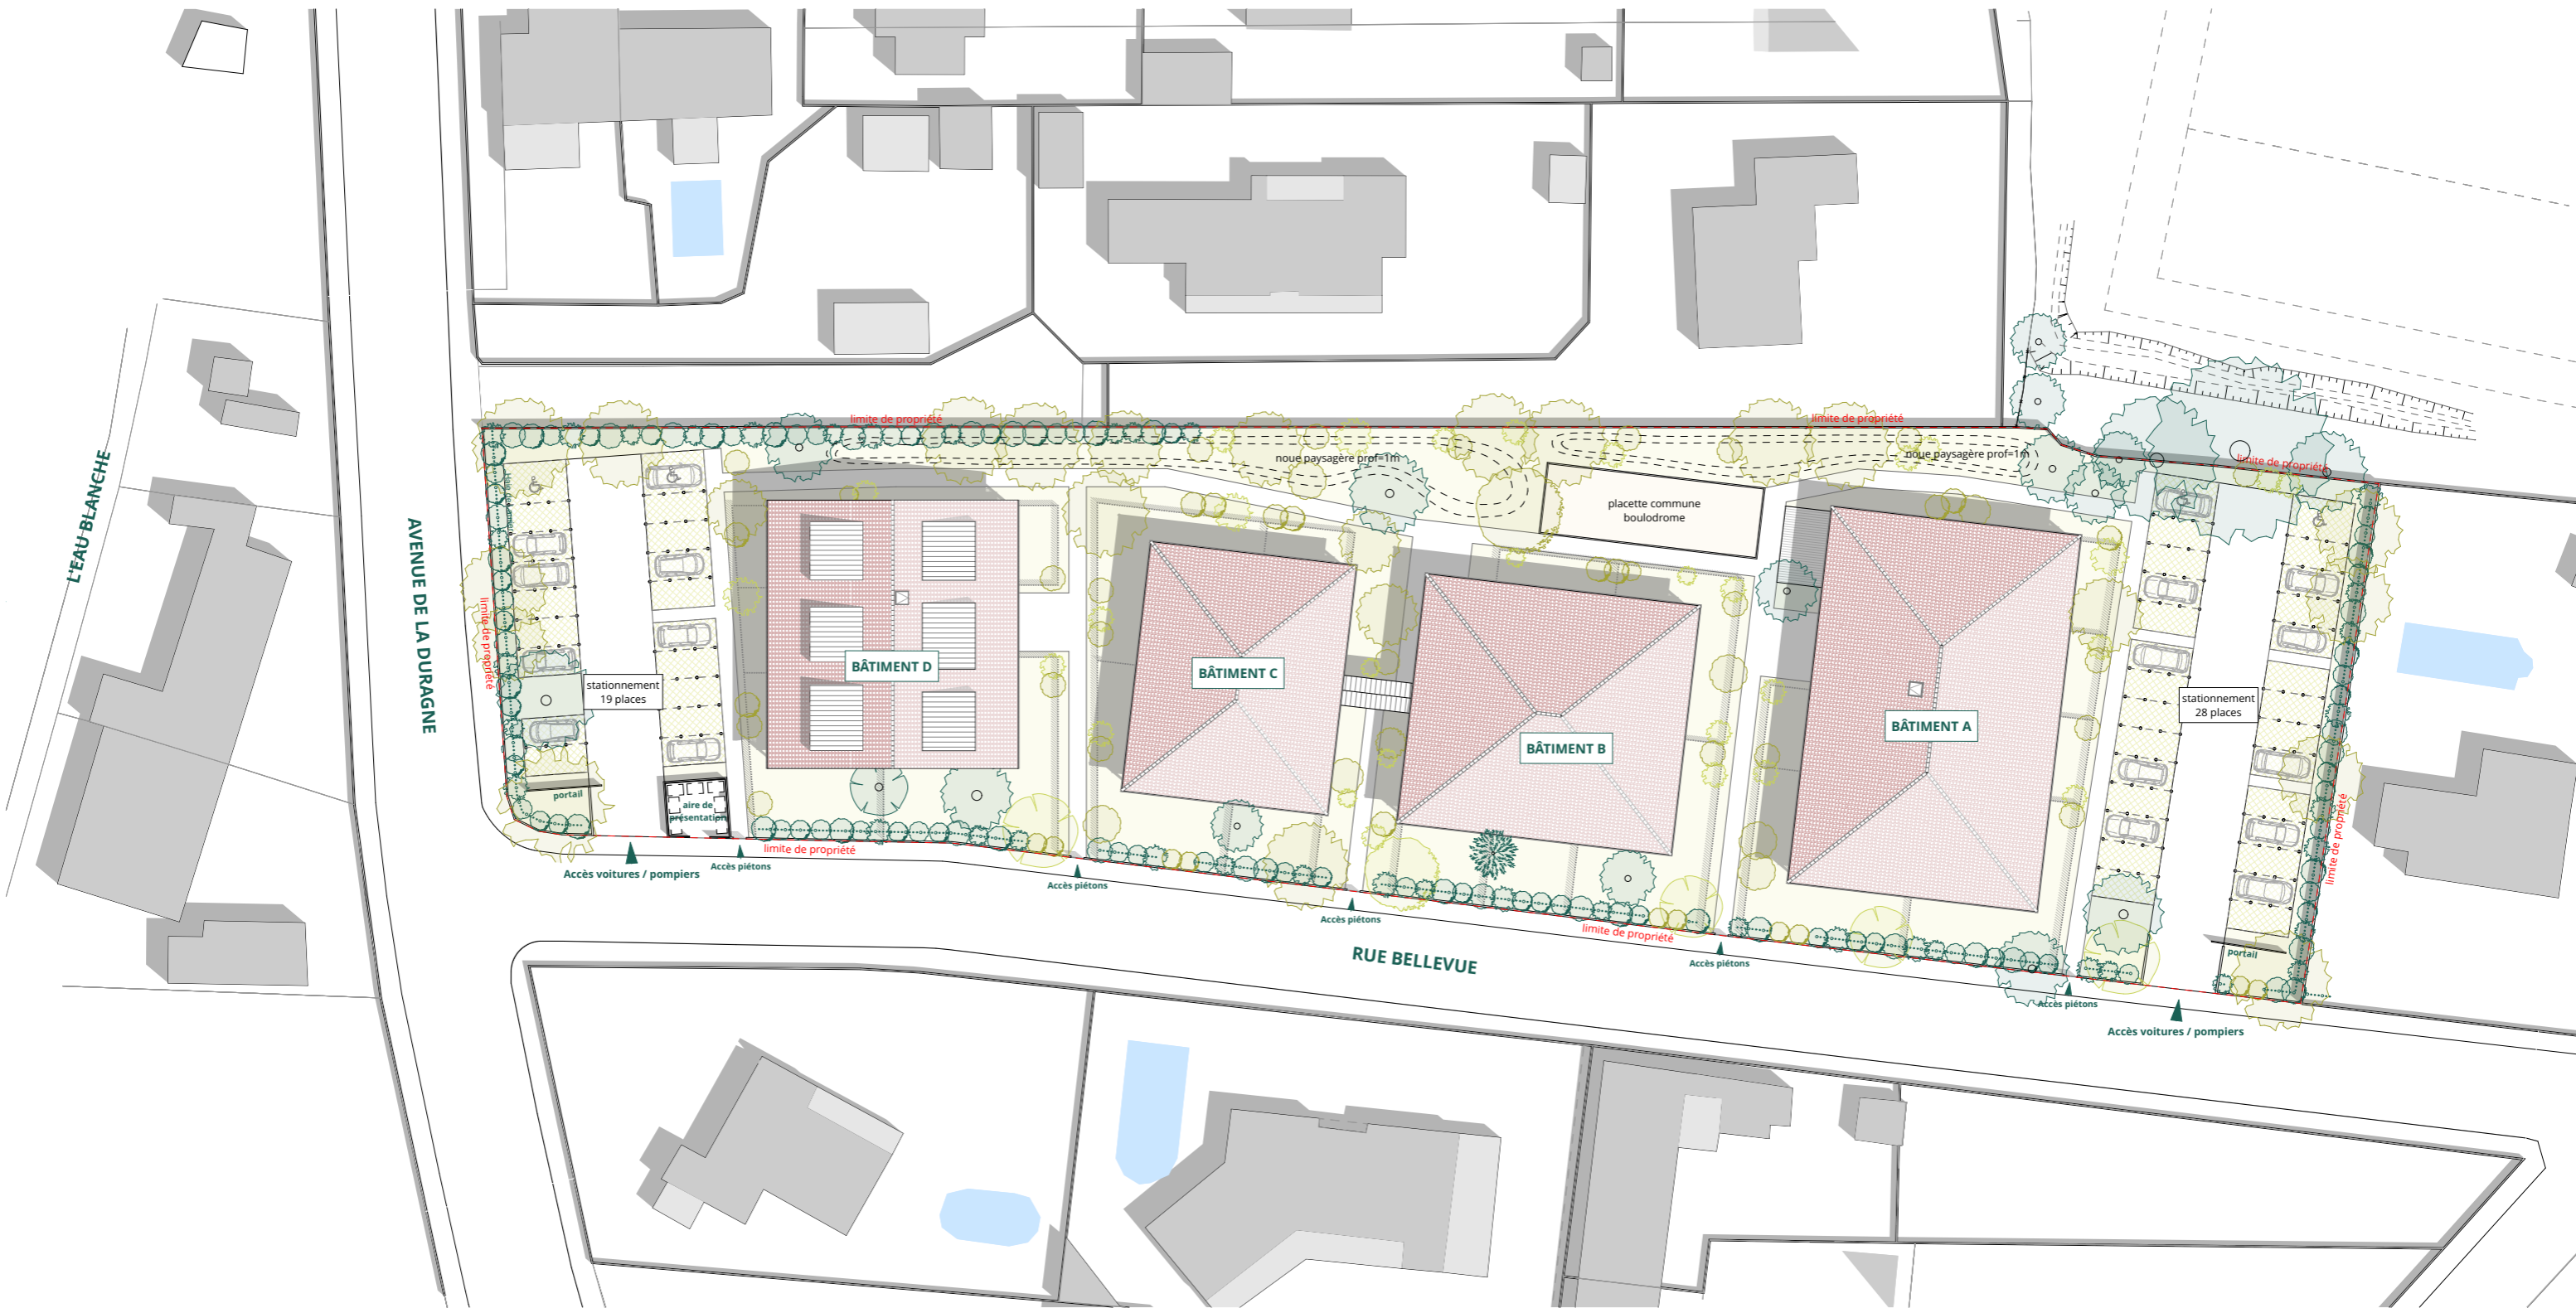

PLAN MASSE GÉNÉRAL - projet

Plan masse général - échelle 1/500

BELL
Construction neuve d'une
résidence seniors
1-11 rue Bellevue
33 850 Léognan

**Maître
d'œuvre**
**Cochet
Architectes**
05 56 44 62 39
26 place André Meunier
33 800 Bordeaux

**Maître
d'ouvrage**
AFC promotion
1 cours de Tournon
33 000 Bordeaux

APD
Plan masse général
1:500
Page : 23
lundi 4 décembre 2023

Ces plans ne peuvent en aucun cas
servir pour l'exécution des travaux