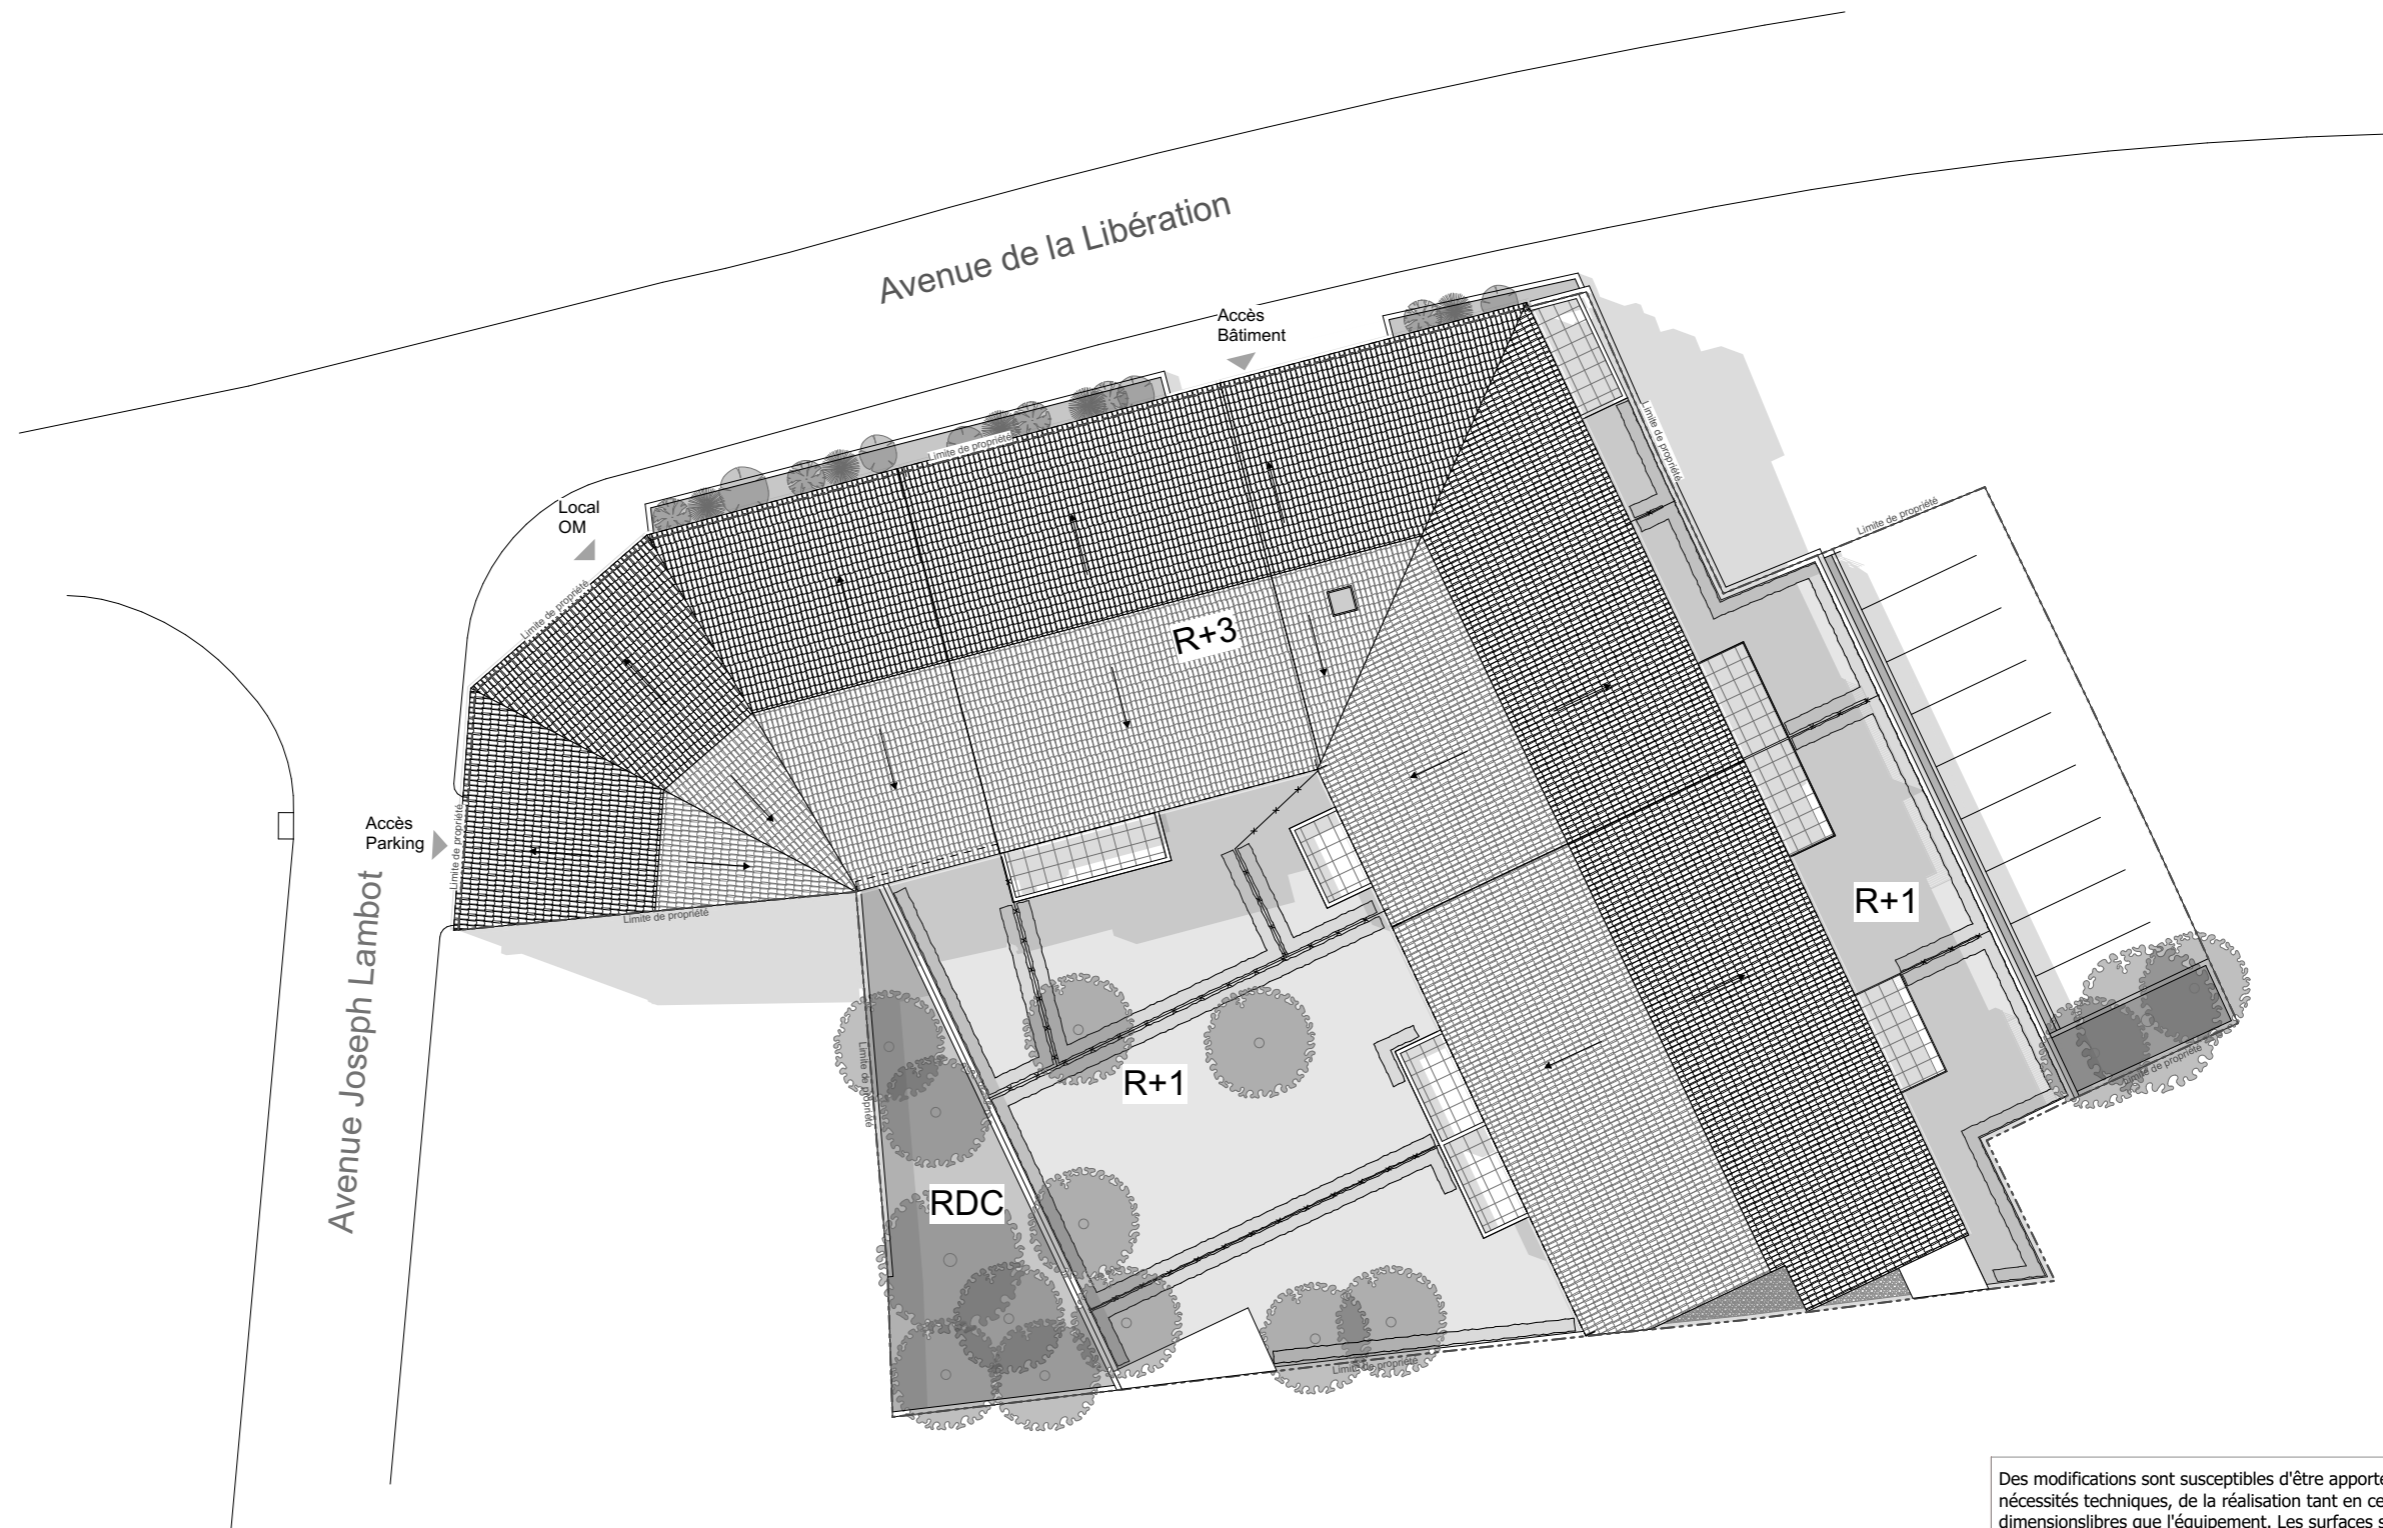

Jardins des Songes

Avenue de la Libération - 83 170 - Brignoles

Plan Masse

Des modifications sont susceptibles d'être apportées à ce plan en fonction des nécessités techniques, de la réalisation tant en ce qui concerne les dimensions libres que l'équipement. Les surfaces sont approximatives. Les retombées, soffites, faux plafond, équipements sanitaires ainsi que le calepinage et dimensions des carrelages sont figurés à titre indicatif, et peuvent subir des modifications pour impératif technique. Les appareils ménagers ne sont pas fournis. Les volets roulants seront prévus conformément à la notice de vente. Les coffres de volet roulant ne sont pas représentés et seront débordants à l'intérieur. La hauteur des seuils au droit des porte-fenêtres sur balcons ou terrasses pourra varier de 5 à 35 cm à partir du sol intérieur. La hauteur entre jardin et la terrasse pourra varier entre 0 et 60 cm. Les jardins ne seront pas nécessairement plats et pourront comporter des talus et des pentes.