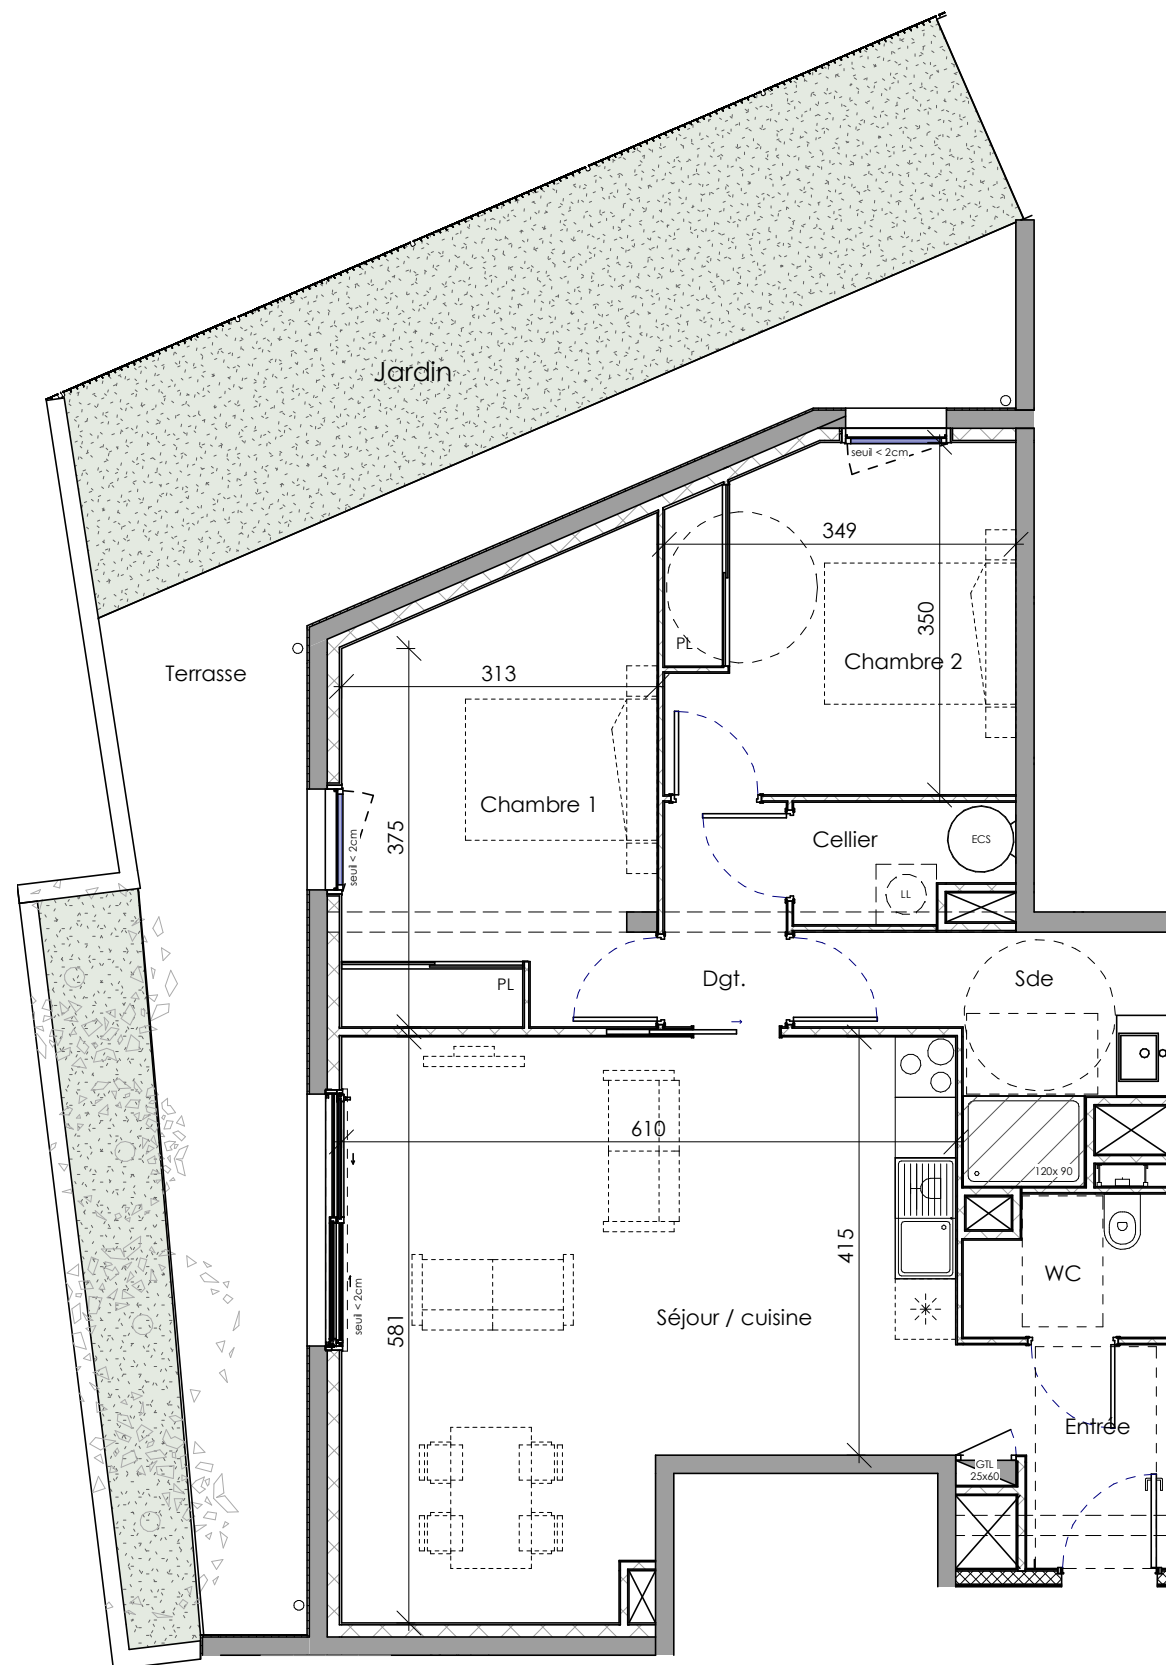

VIBRATO - Résidence de 12 logements

2 Rue Montserrat Caballé, ZAC des Regals
66 140 Canet-en-Roussillon

BATIMENT : F TYPE : T3
APPARTEMENT : 001 NIVEAU : RDC

TABLEAU DE SURFACES en m²:

Séjour / cuisine	30.70
Chambre 1	13.75
Chambre 2	11.65
Sde	5.95
Entrée	4.05
WC	2.85
Dgt.	2.70
Cellier	2.35

TOTAL HABITABLE 74

Terrasse / Jardin 51

Nota : la surface habitable des placards est incluse dans celles des pièces attenantes.

Moreau Invest
AMENAGEUR PROMOTEUR IMMOBILIER

AM Promotion

180 Rue de la Giniesse - 34 500 BEZIERS
tel : 0468500900

LEGENDE

PORTE FENETRE COULISSANTE 2 RAILS

PORTE FENETRE OUVRANT A LA FRANCAISE

BALLON D'EAU CHAUDE SANITAIRE

TABLEAU ELECTRIQUE

GAINE TECHNIQUE

FAUX PLAFONDS

RETOMBEE DE POUTRE