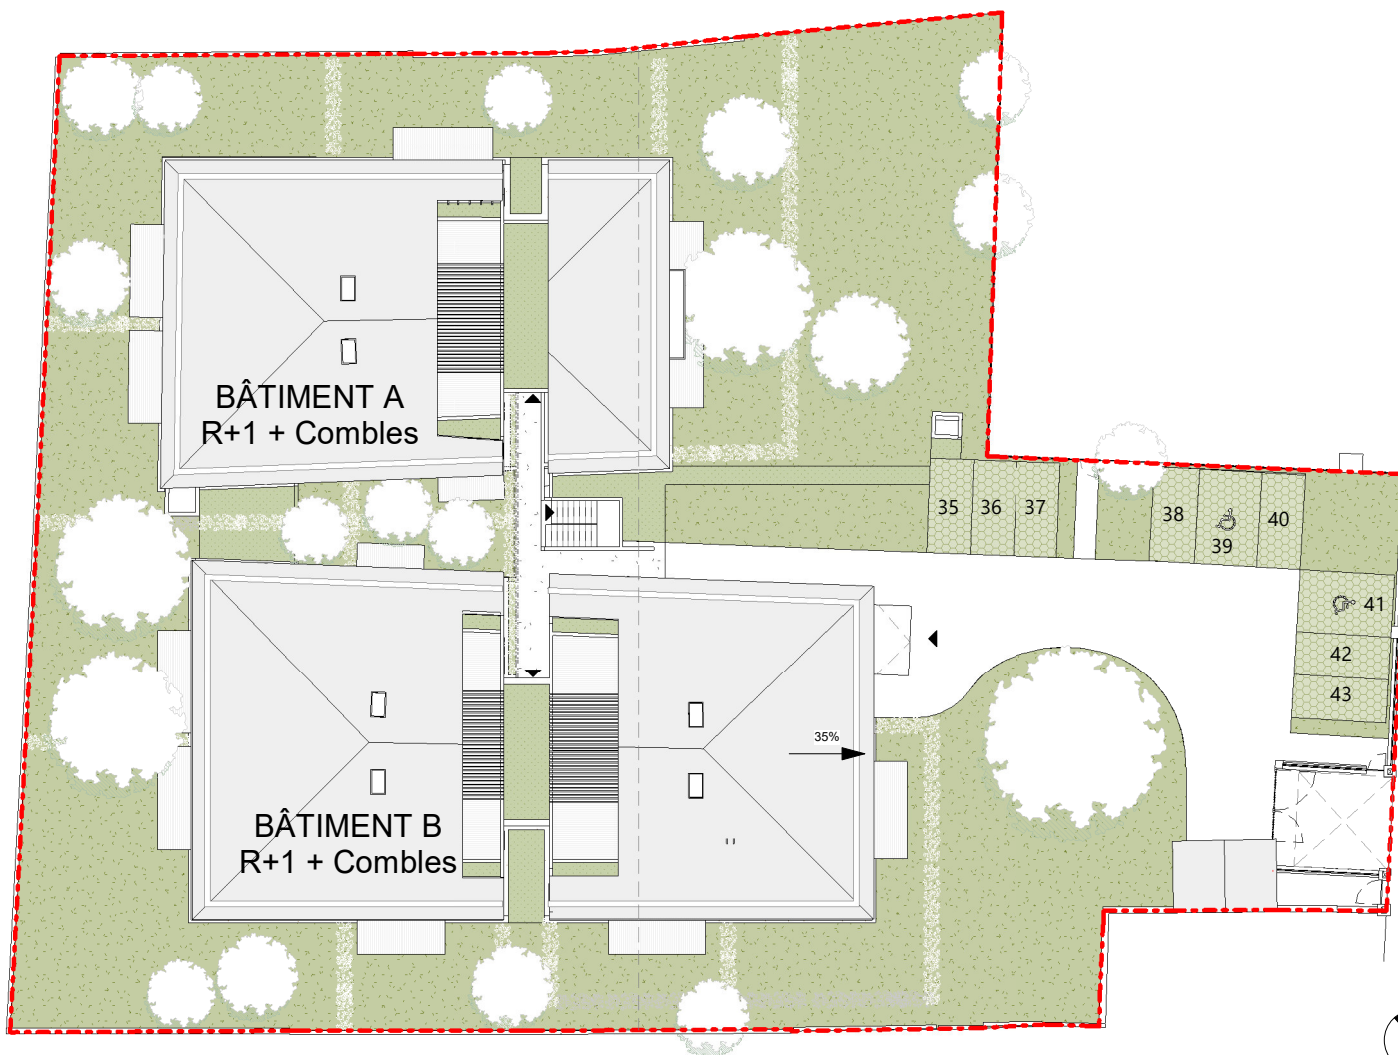

## Chemin de Basso Cambo

25, Chemin de Basso Cambo - 31100 Toulouse

SYNOPTIQUE PLAN MASSE

### PLAN DE VENTE

Des modifications sont susceptibles d'être apportées à ce plan en fonction des nécessités techniques de la réalisation, tant en ce qui concerne les dimensions libres, que l'équipement. Les surfaces et hauteurs sous-plafond indiqués sont approximatives. Les retombées, les faux-plafonds, ainsi que l'emplacement des équipements sanitaires ne sont pas tous figurés ou le sont à titre indicatif. Les emplacements dévolus aux équipements ménagers et à ceux liés au lavage du linge sont représentés sur la plan de vente en correspondance avec les différents raccordements nécessaires en électricité et en eau, aucun de ces éléments n'est fourni, à l'exception de ceux indiqués au descriptif.