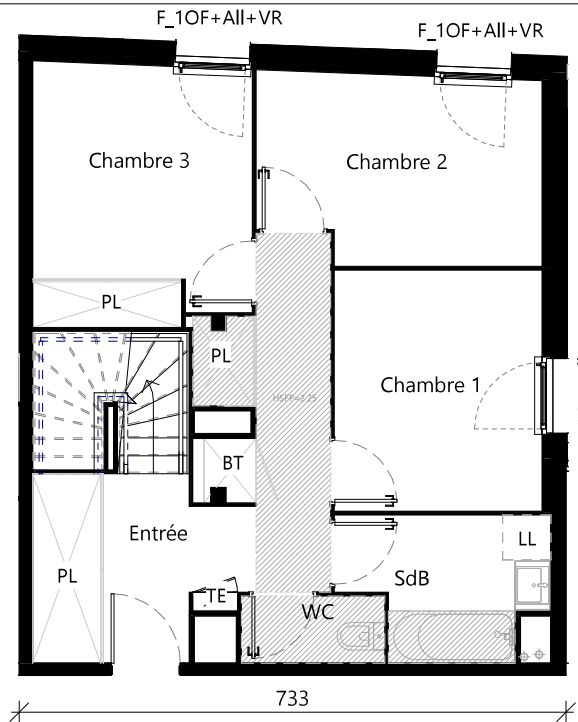

Niveau duplex

Niveau d'accès

Chemin de Basso Cambo

25, Chemin de Basso Cambo - 31100 Toulouse

Bâtiment : B Etage : R+1 Type : **T4 Duplex**

Lot : B07

Niveau d'accès

Niveau duplex

- PF Porte-fenêtre
- FO Fenêtre ouvrante
- OS Fenêtre Oscillo
- All Allège
- VR Volet roulant
- TE Tableau électrique
- Pl Placard
- BT. Ballon thermodynamique

PLAN DE VENTE

Des modifications sont susceptibles d'être apportées à ce plan en fonction des nécessités techniques de la réalisation, tant en ce qui concerne les dimensions libres, que l'équipement. Les surfaces et hauteurs sous-plafond indiqués sont approximatives. Les retombées, les faux-plafonds, ainsi que l'emplacement des équipements sanitaires ne sont pas tous figurés ou le sont à titre indicatif. Les emplacements dévolus aux équipements ménagers et à ceux liés au lavage du linge sont représentés sur la plan de vente en correspondance avec les différents raccordements nécessaires en électricité et en eau, aucun de ces éléments n'est fourni, à l'exception de ceux indiqués au descriptif.