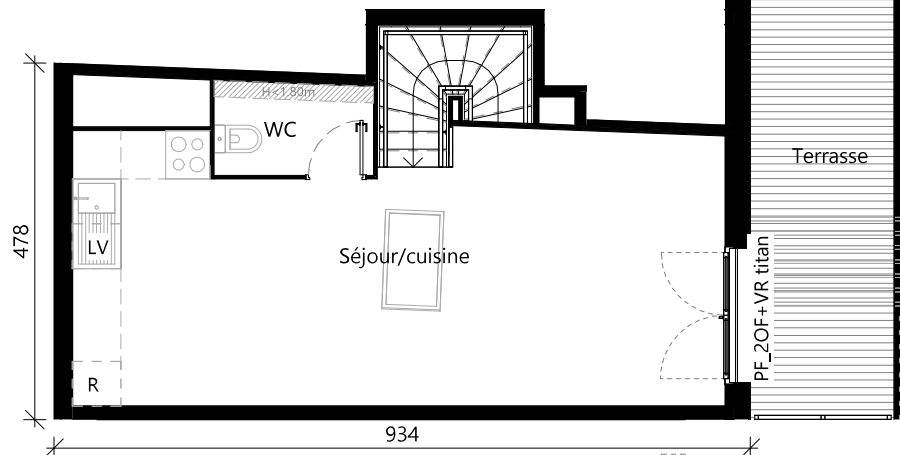

Niveau duplex

Niveau d'accès

Chemin de Basso Cambo

25, Chemin de Basso Cambo - 31100 Toulouse

Bâtiment : B Etage : R+1 Type : **T4 Duplex**

Lot : B07

Niveau d'accès

Niveau duplex

- PF Porte-fenêtre
- FO Fenêtre ouvrante
- OS Fenêtre Oscillo
- All Allège
- VR Volet roulant
- TE Tableau électrique
- Pl Placard
- BT. Ballon thermodynamique

PLAN DE VENTE

Des modifications sont susceptibles d'être apportées à ce plan en fonction des nécessités techniques de la réalisation, tant en ce qui concerne les dimensions libres, que l'équipement. Les surfaces et hauteurs sous-plafond indiqués sont approximatives. Les retombées, les faux-plafonds, ainsi que l'emplacement des équipements sanitaires ne sont pas tous figurés ou le sont à titre indicatif. Les emplacements dévolus aux équipements ménagers et à ceux liés au lavage du linge sont représentés sur la plan de vente en correspondance avec les différents raccordements nécessaires en électricité et en eau, aucun de ces éléments n'est fourni, à l'exception de ceux indiqués au descriptif.