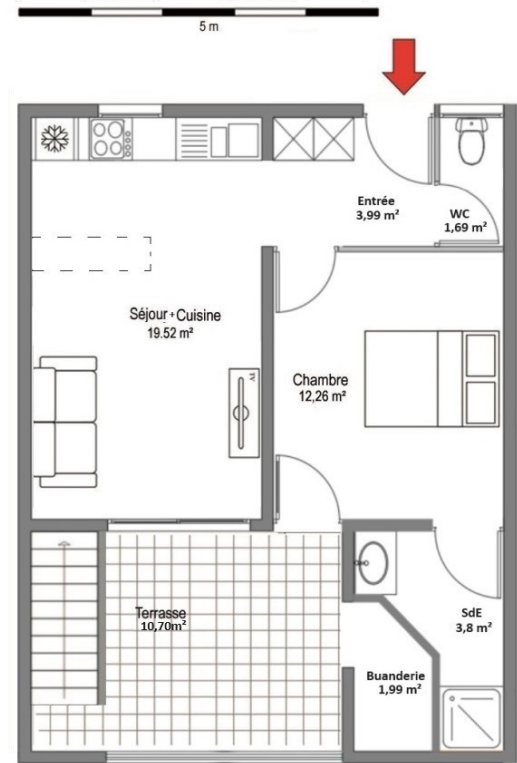

RESIDENCE de 24 logts
Résidence "Marguerite"
 5 Hameau de l'Anse Gouraud
 97233 Shoelcher

Appartement n° 23 - Bât B		OPTION
2 pièces		R+2 & R+3
Séjour + Cuisine	19,52	
Entrée	3,99	
Chambre	12,26	
Salle d'eau	3,80	
WC	1,69	
Buanderie	1,99	
Sous total	43,25	
Terrasse	10,70	
Escalier	2,56	
Terrasse en toiture	47,27	
TOTAL	103,78	

NIVEAU R+2

SITUATION

Niveau R+2

Niveau R+3

PLAN DE MASSE

NIVEAU R+3