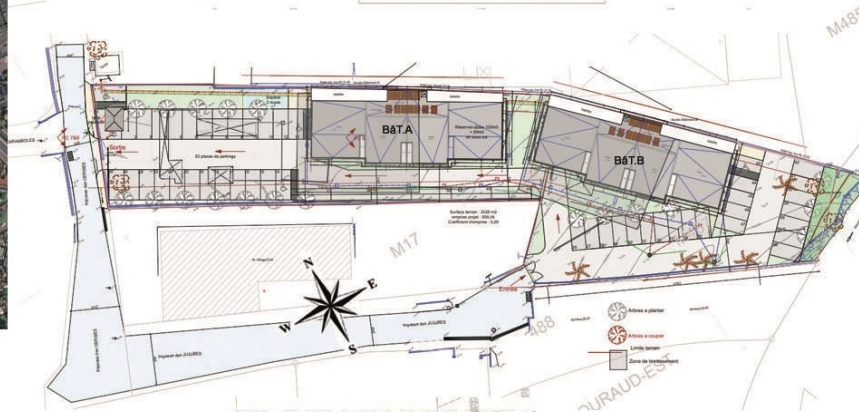

RESIDENCE de 24 logts
Résidence "Marguerite"
 5 Hameau de l'Anse Gouraud
 97233 Shoelcher

Appartement n° 23 - Bât B		OPTION
2 pièces		R+2 & R+3
Séjour + Cuisine	19,52	
Entrée	3,99	
Chambre	12,26	
Salle d'eau	3,80	
WC	1,69	
Buanderie	1,99	
Sous total	43,25	
Terrasse	10,70	
Escalier	2,56	
Terrasse en toiture	47,27	
TOTAL	103,78	

NIVEAU R+2

SITUATION

Niveau R+2

Niveau R+3

PLAN DE MASSE

NIVEAU R+3