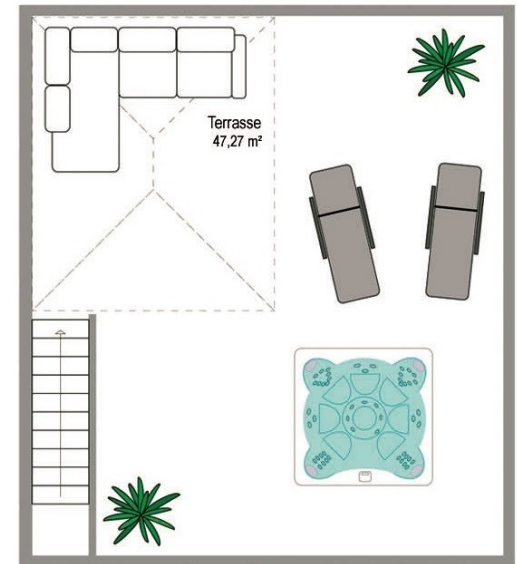

RESIDENCE de 24 logts
Résidence "Marguerite"
 5 Hameau de l'Anse Gouraud
 97233 Shoelcher

Appartement n° 23 - Bât B		OPTION
2 pièces		R+2 & R+3
Séjour + Cuisine	19,52	
Entrée	3,99	
Chambre	12,26	
Salle d'eau	3,80	
WC	1,69	
Buanderie	1,99	
Sous total	43,25	
Terrasse	10,70	
Escalier	2,56	
Terrasse en toiture	47,27	
TOTAL	103,78	

NIVEAU R+2

SITUATION

Niveau R+2

Niveau R+3

PLAN DE MASSE

NIVEAU R+3