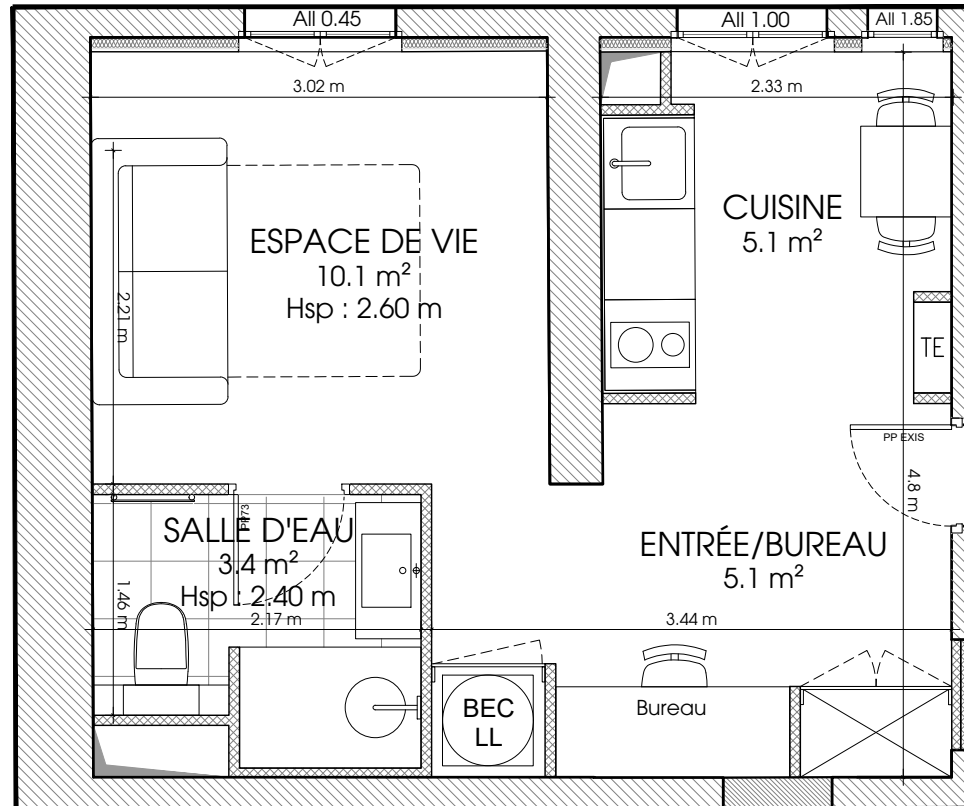

NOUVEAU SIÈCLE

Vivre l'histoire de demain

3 boulevard Gallieni
92445 Issy-les-Moulineaux

Rue du Chemin Vert

81 rue du Chemin Vert
75011 Paris

PLAN DE REPÉRAGE

Rue du
Chemin Vert

Tableau des surfaces

SURFACES EXISTANTES

Surface Carrez avant travaux	26,20 m²
Surface plateau	26,20 m²

SURFACES HABITABLES PROJETÉES

Pièces	Surfaces habitables
ESPACE DE VIE	10,1 m²
CUISINE	5,1 m²
SALLE D'EAU	3,4 m²
ENTRÉE/BUREAU	5,1 m²

TOTAL 23,7 m²

LÉGENDE

LL : Lave-Linge
RF : Réfrigérateur
BEC : Ballon d'Eau Chaude
TE : Tableau Electrique
HSP : Hauteur Sous Plafond
ALL : Allège