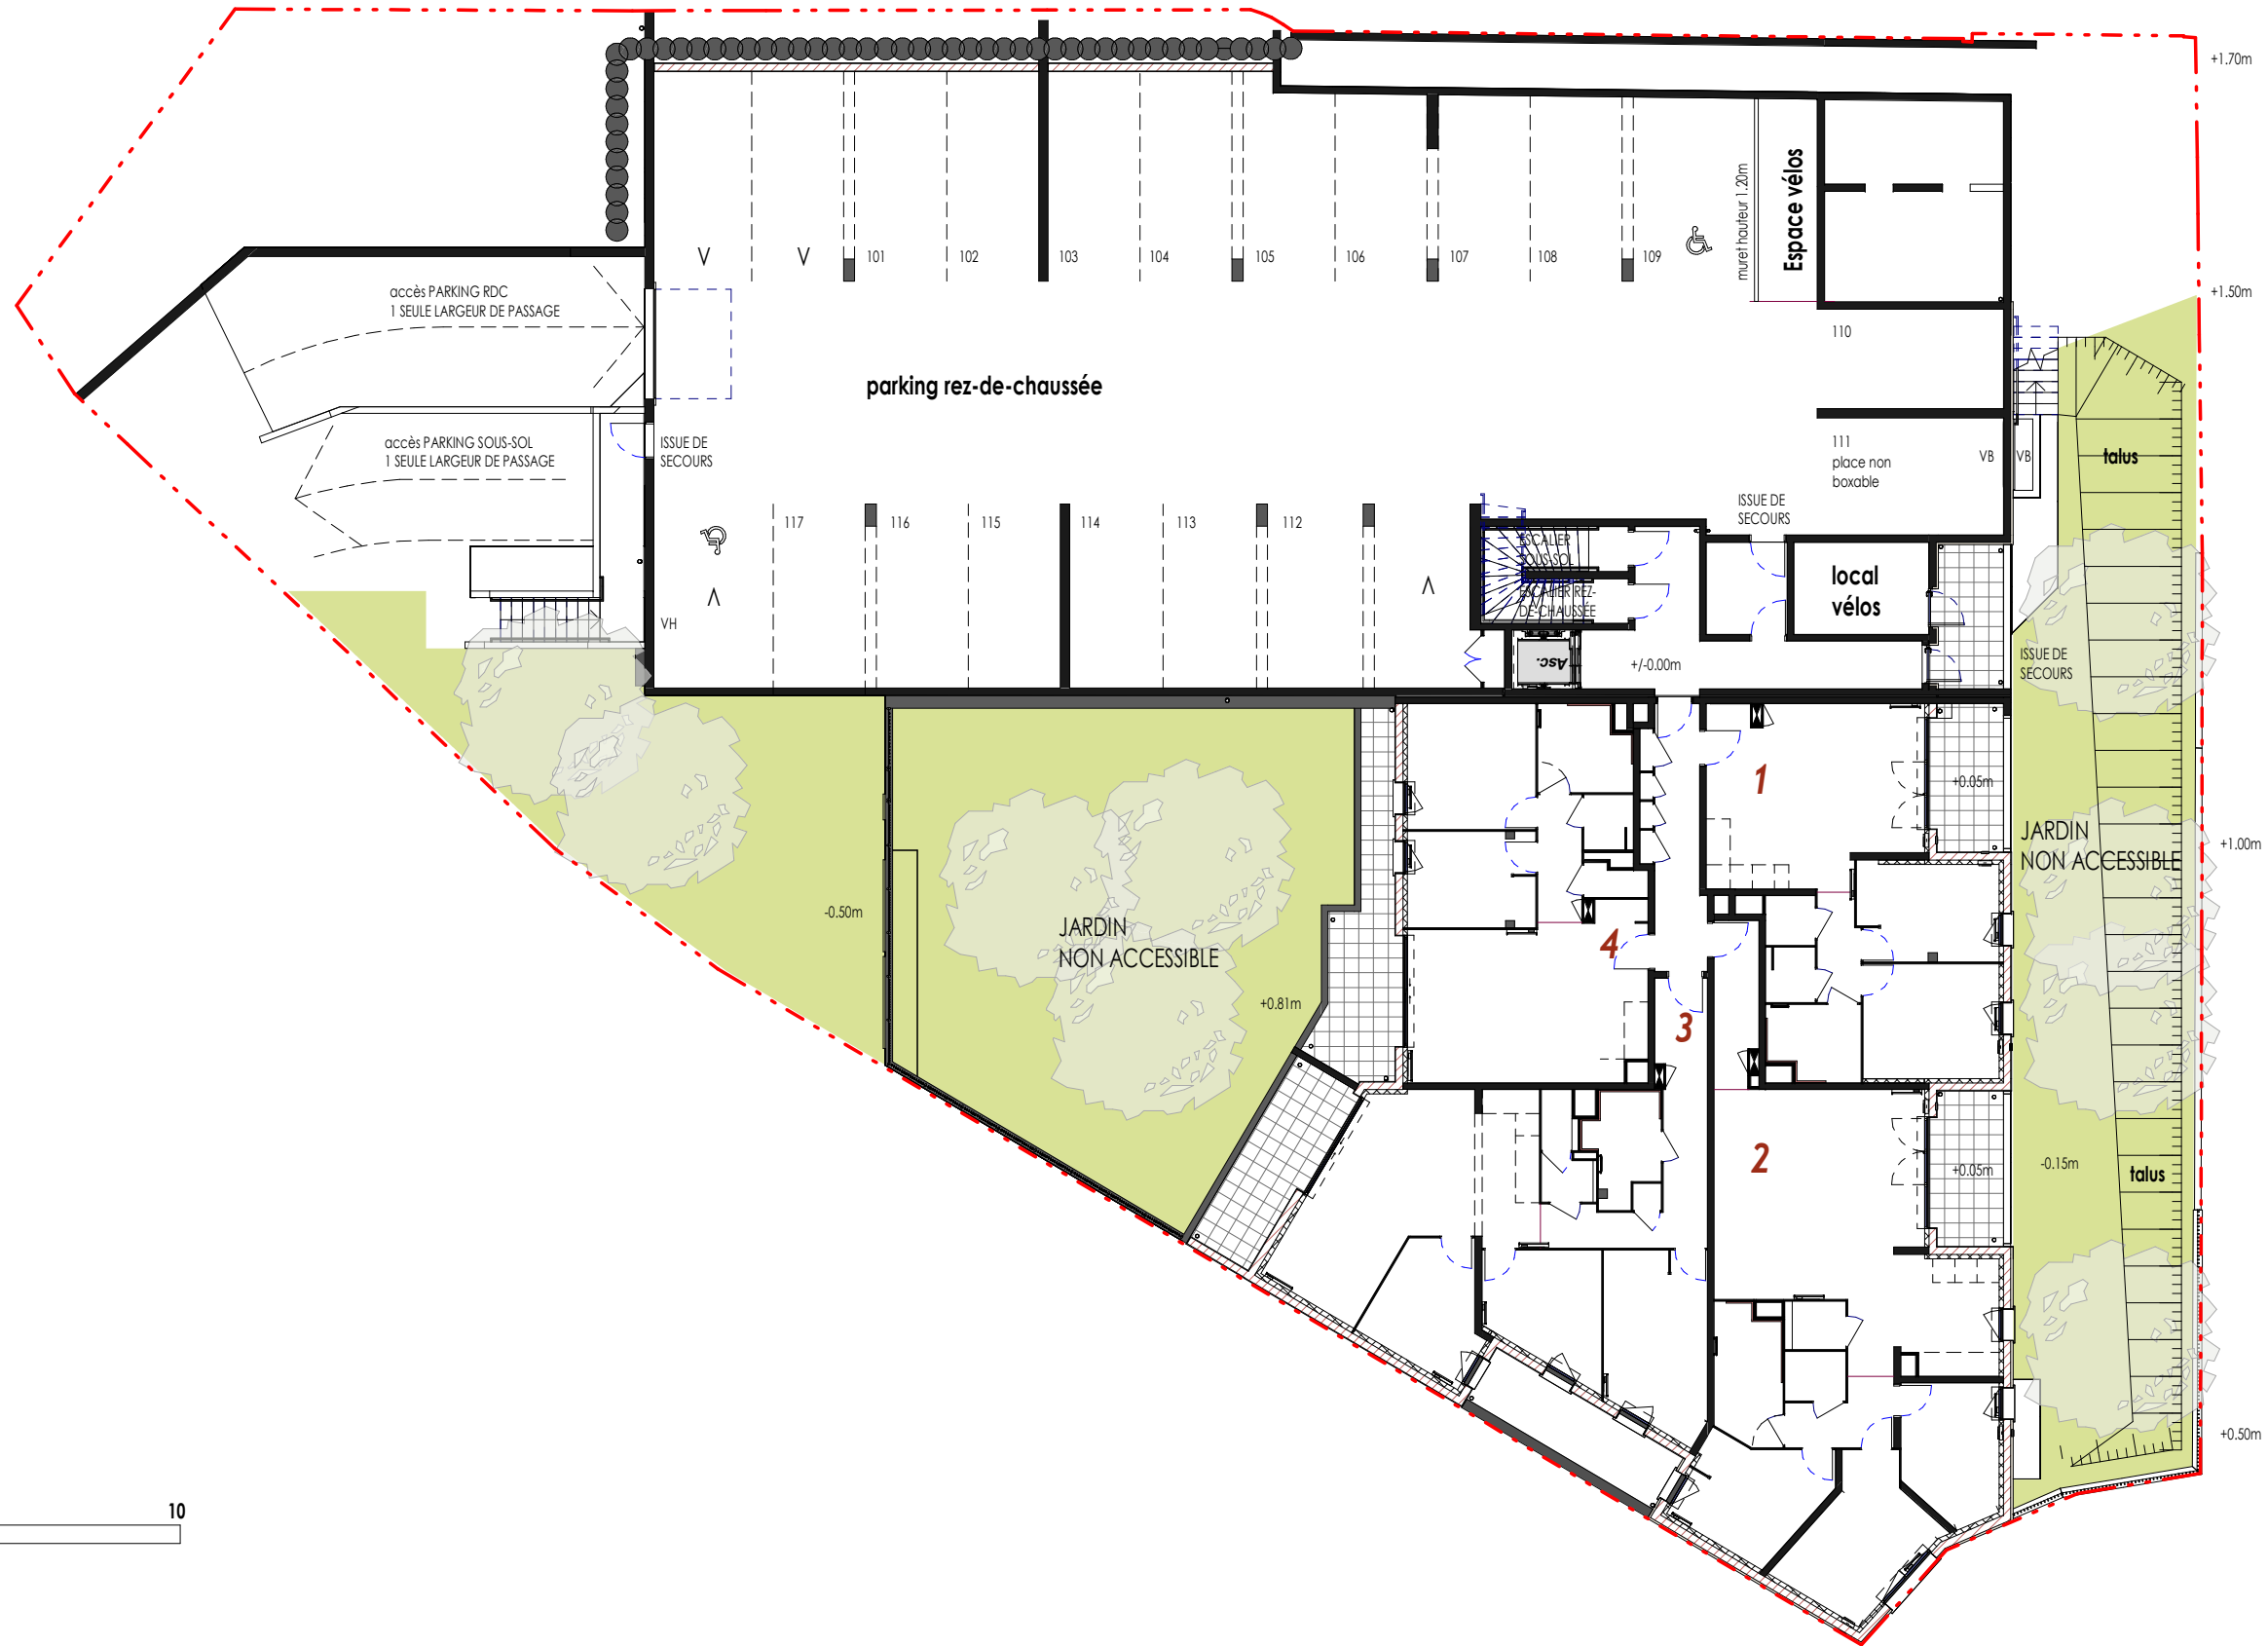

# Résidence AKOYA

121 RUE MAUBEC  
64100 BAYONNE

plan notaire

# Résidence AKOYA

121 RUE MAUBEC  
64100 BAYONNE

plan notaire

VH= ventilation haute  
VB= ventilation basse