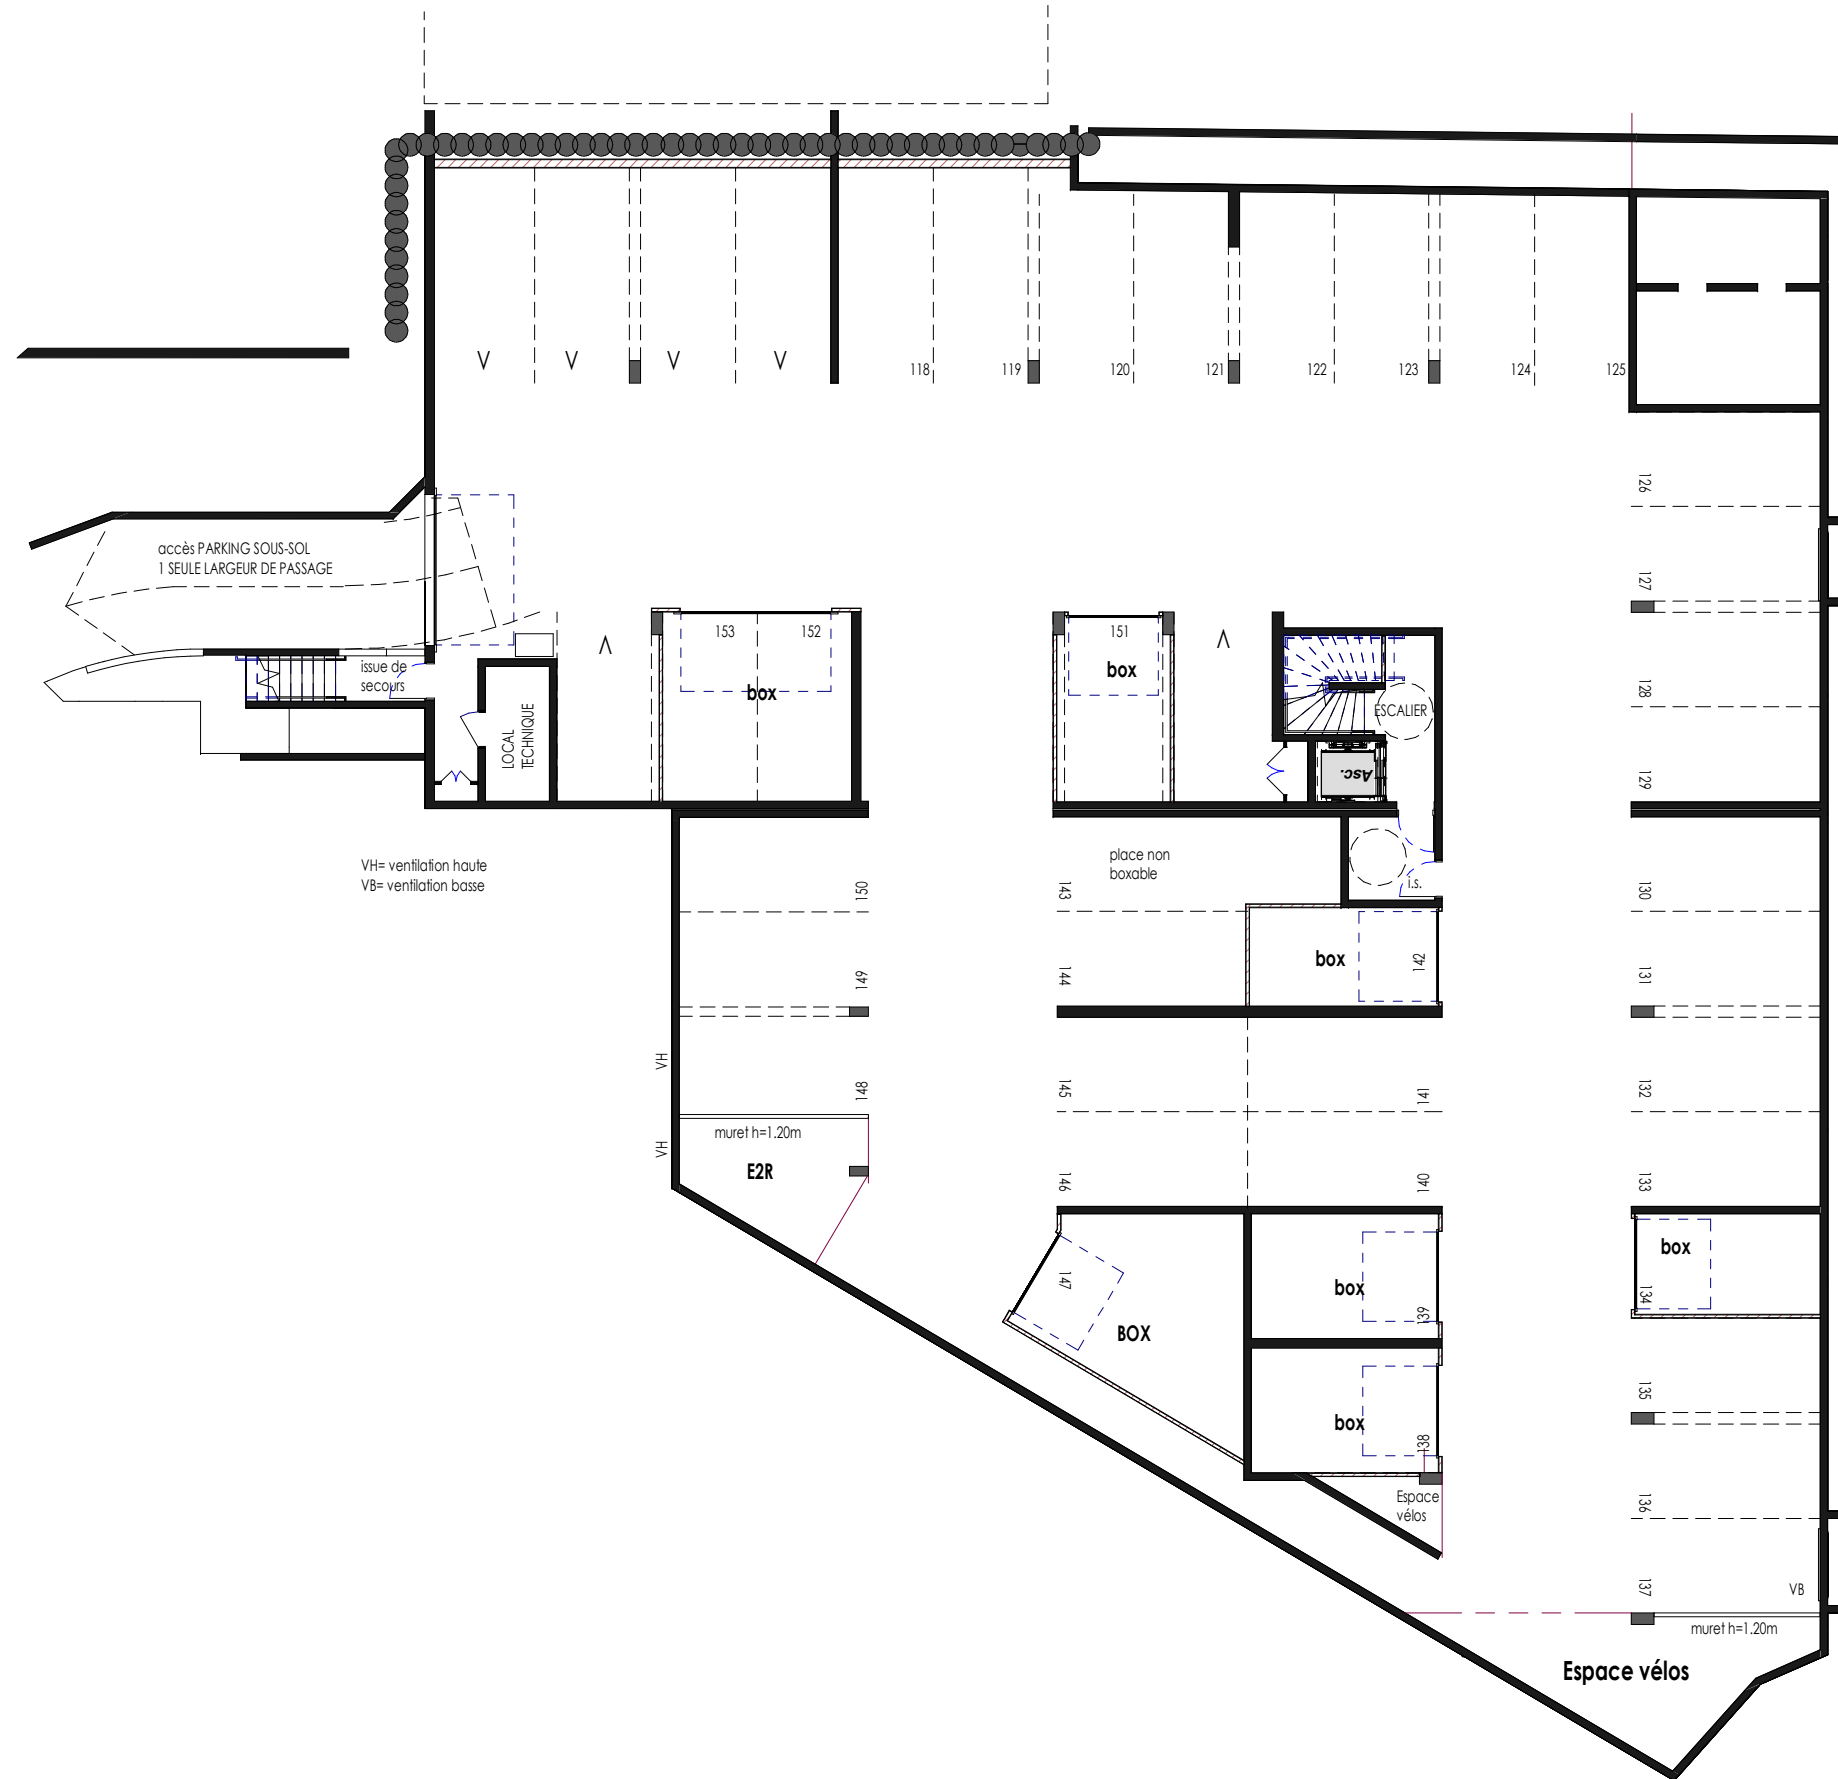

# Résidence AKOYA

121 RUE MAUBEC  
64100 BAYONNE

plan notaire

# Résidence AKOYA

121 RUE MAUBEC  
64100 BAYONNE

plan notaire

VH= ventilation haute  
VB= ventilation basse