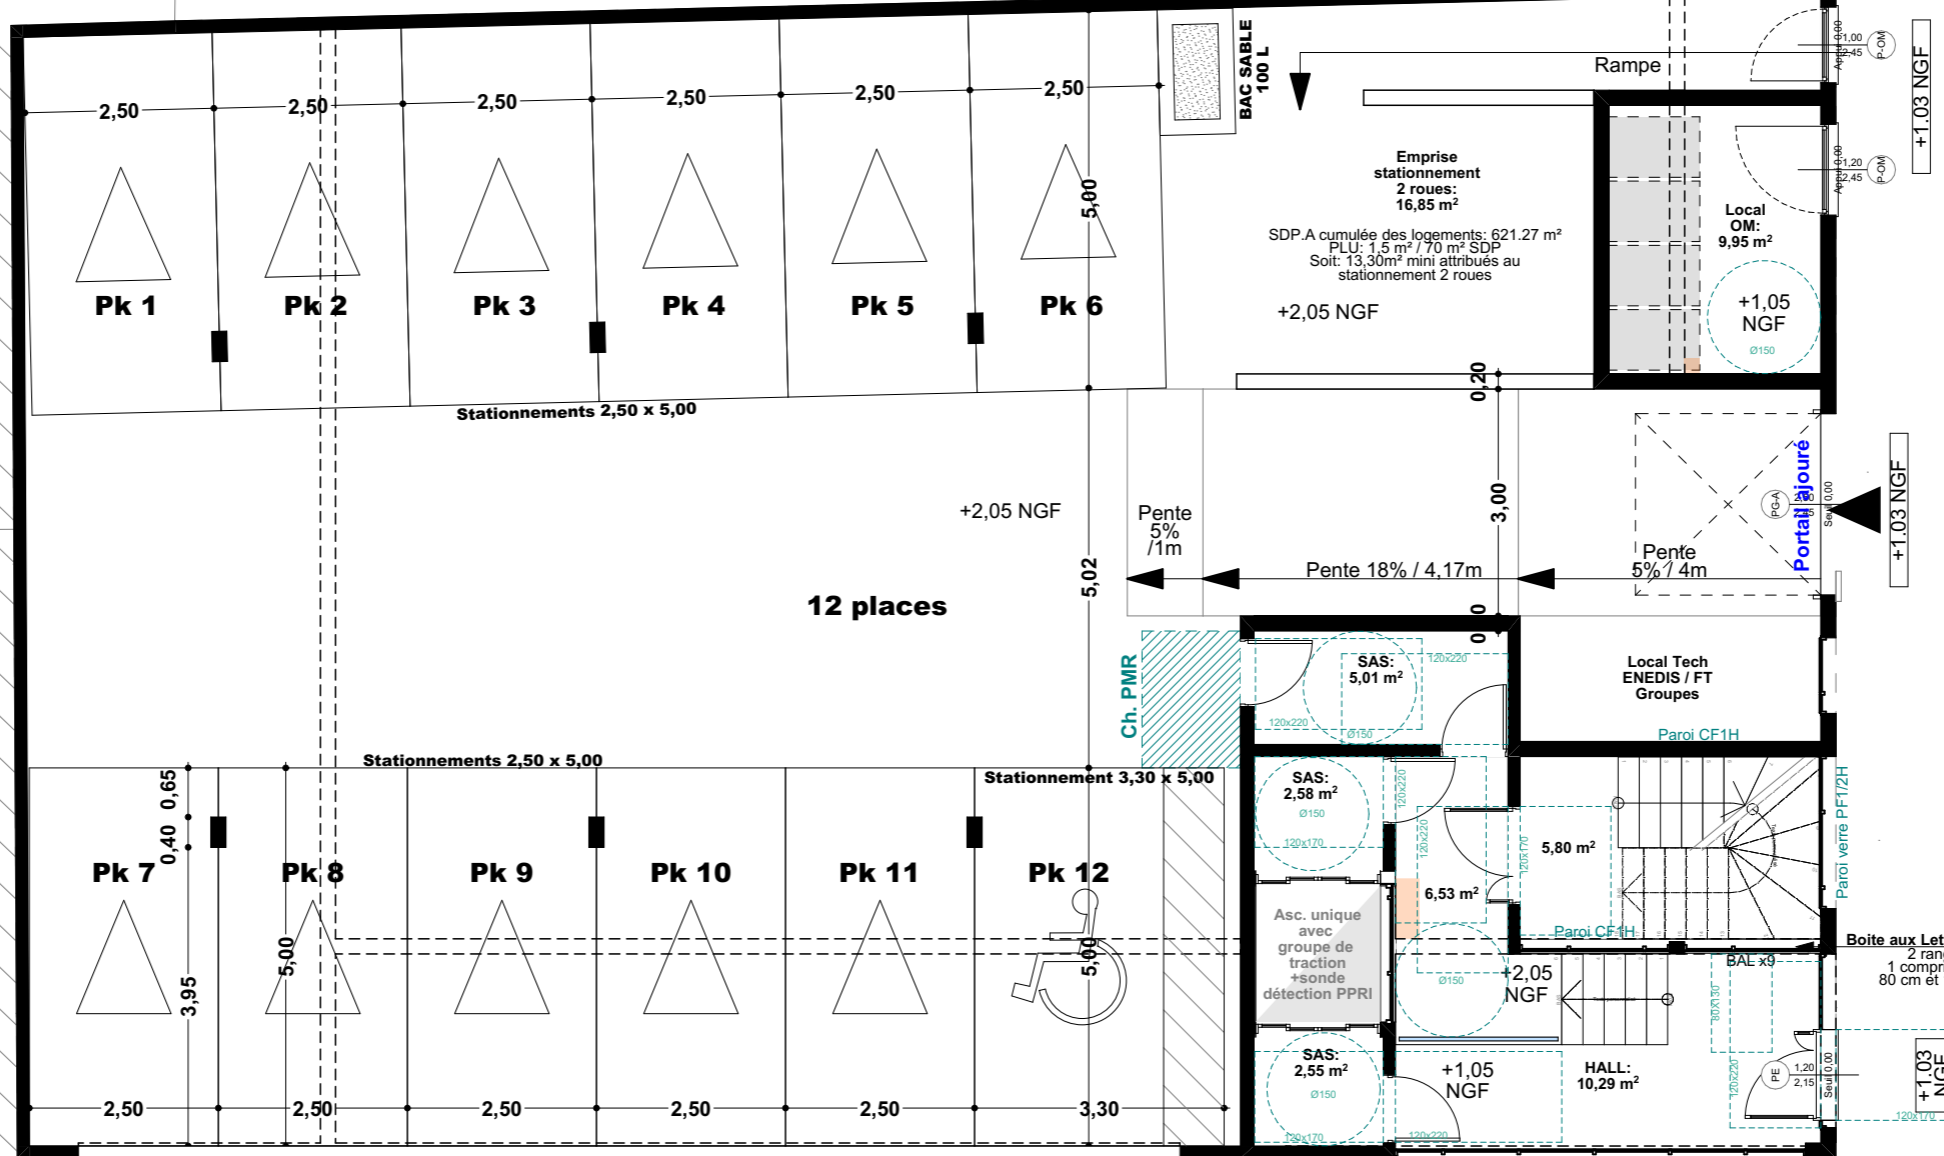

BO 15

BO 17

Avenue Général de Gaulle
Le Lez

Avenue Général de Gaulle

Rue du Prévost

Rue du Prévost

IMMEUBLE DE 9 LOGEMENTS COLLECTIFS - LYO
COMMUNE DE PALAVAS LES FLOTS

Parcelle BO 18
22, Avenue du Général de Gaulle - 34250 - PALAVAS LES FLOTS

ECH.
DATE

1:100
14/12/2022

PLAN NIVEAU RDC

PDV