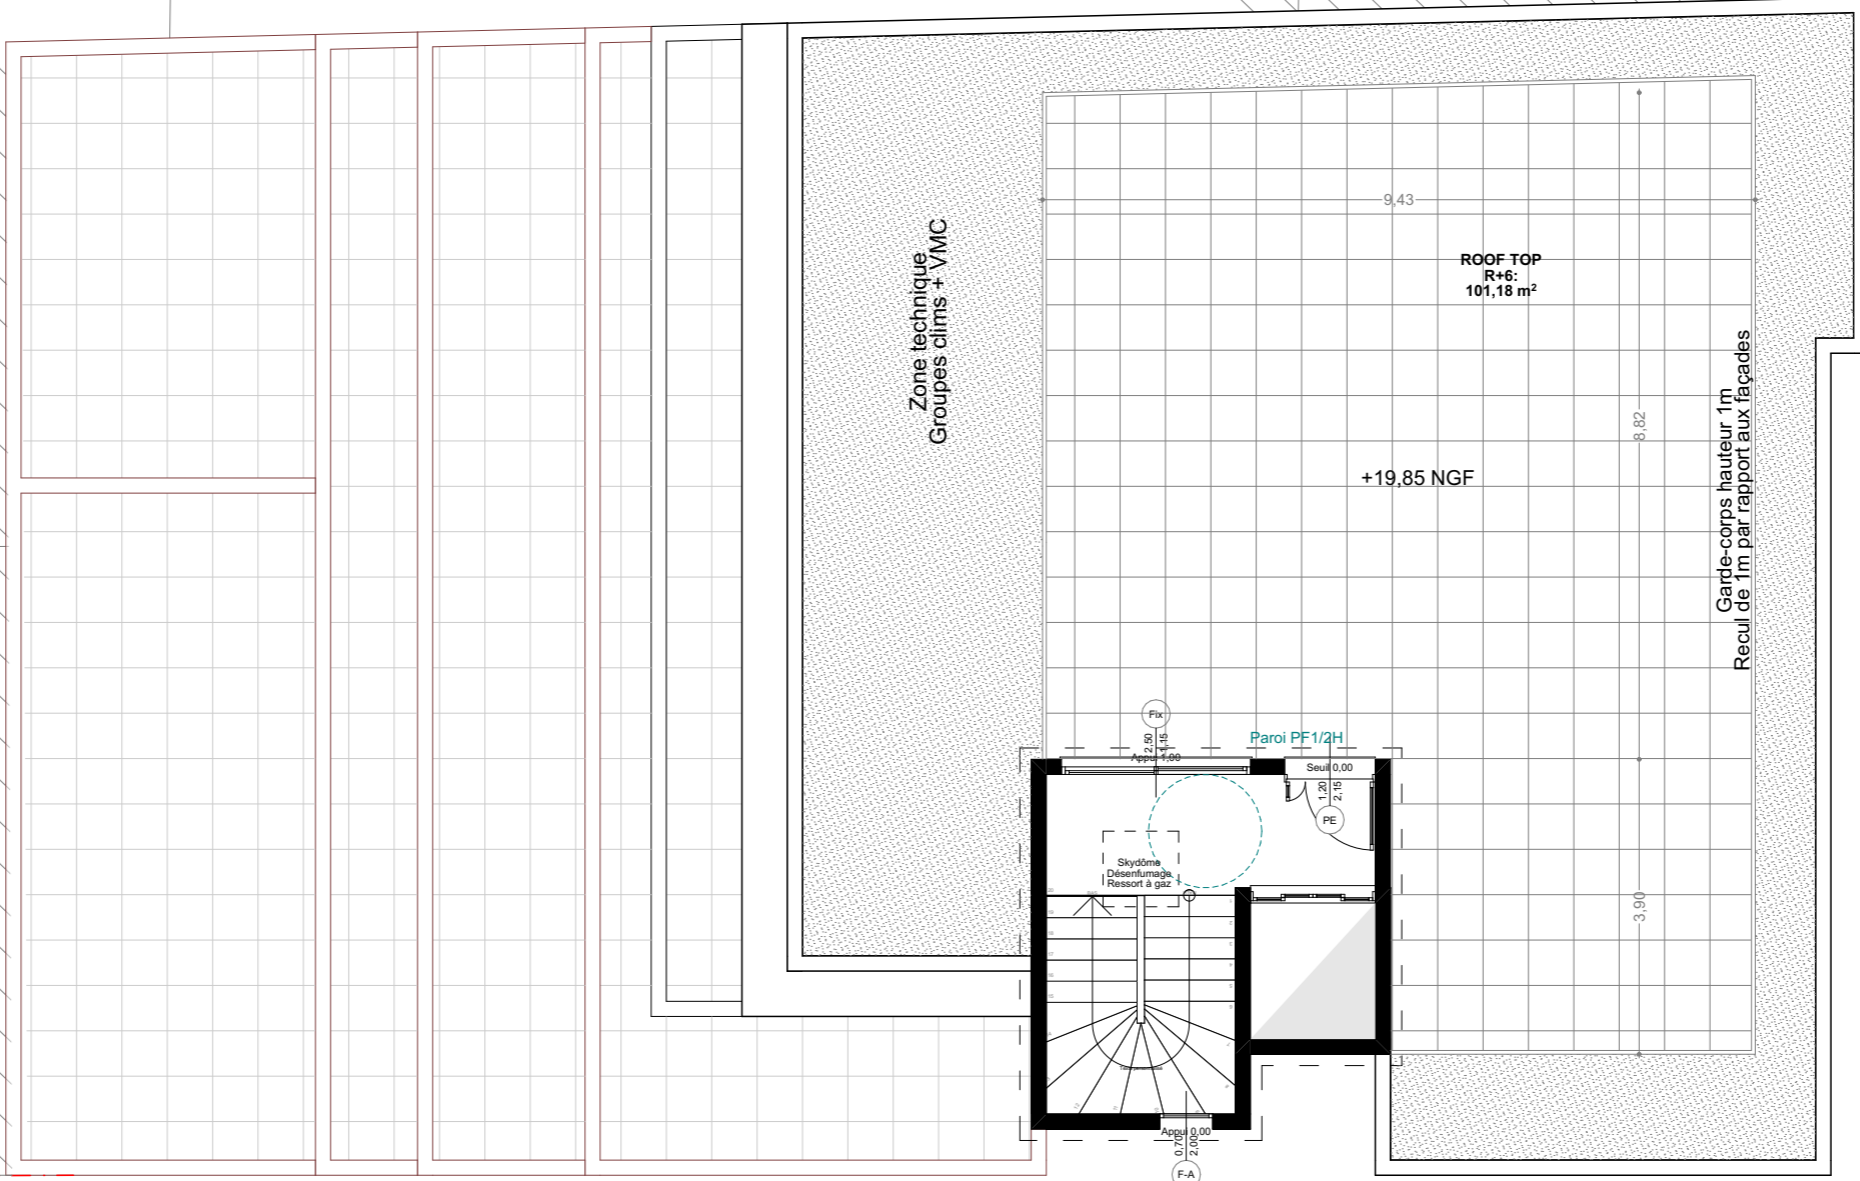

BO 15

BO 17

1,80 14,30

Avenue Général de Gaulle
Le Lez

10,87 4,71 15,58

Rue du Prévost

IMMEUBLE DE 9 LOGEMENTS COLLECTIFS - LYO
COMMUNE DE PALAVAS LES FLOTS

Parcelle BO 18
22, Avenue du Général de Gaulle - 34250 - PALAVAS LES FLOTS

ECH. DATE 1:100 14/12/2022

PLAN NIVEAU TOITURE

PDV