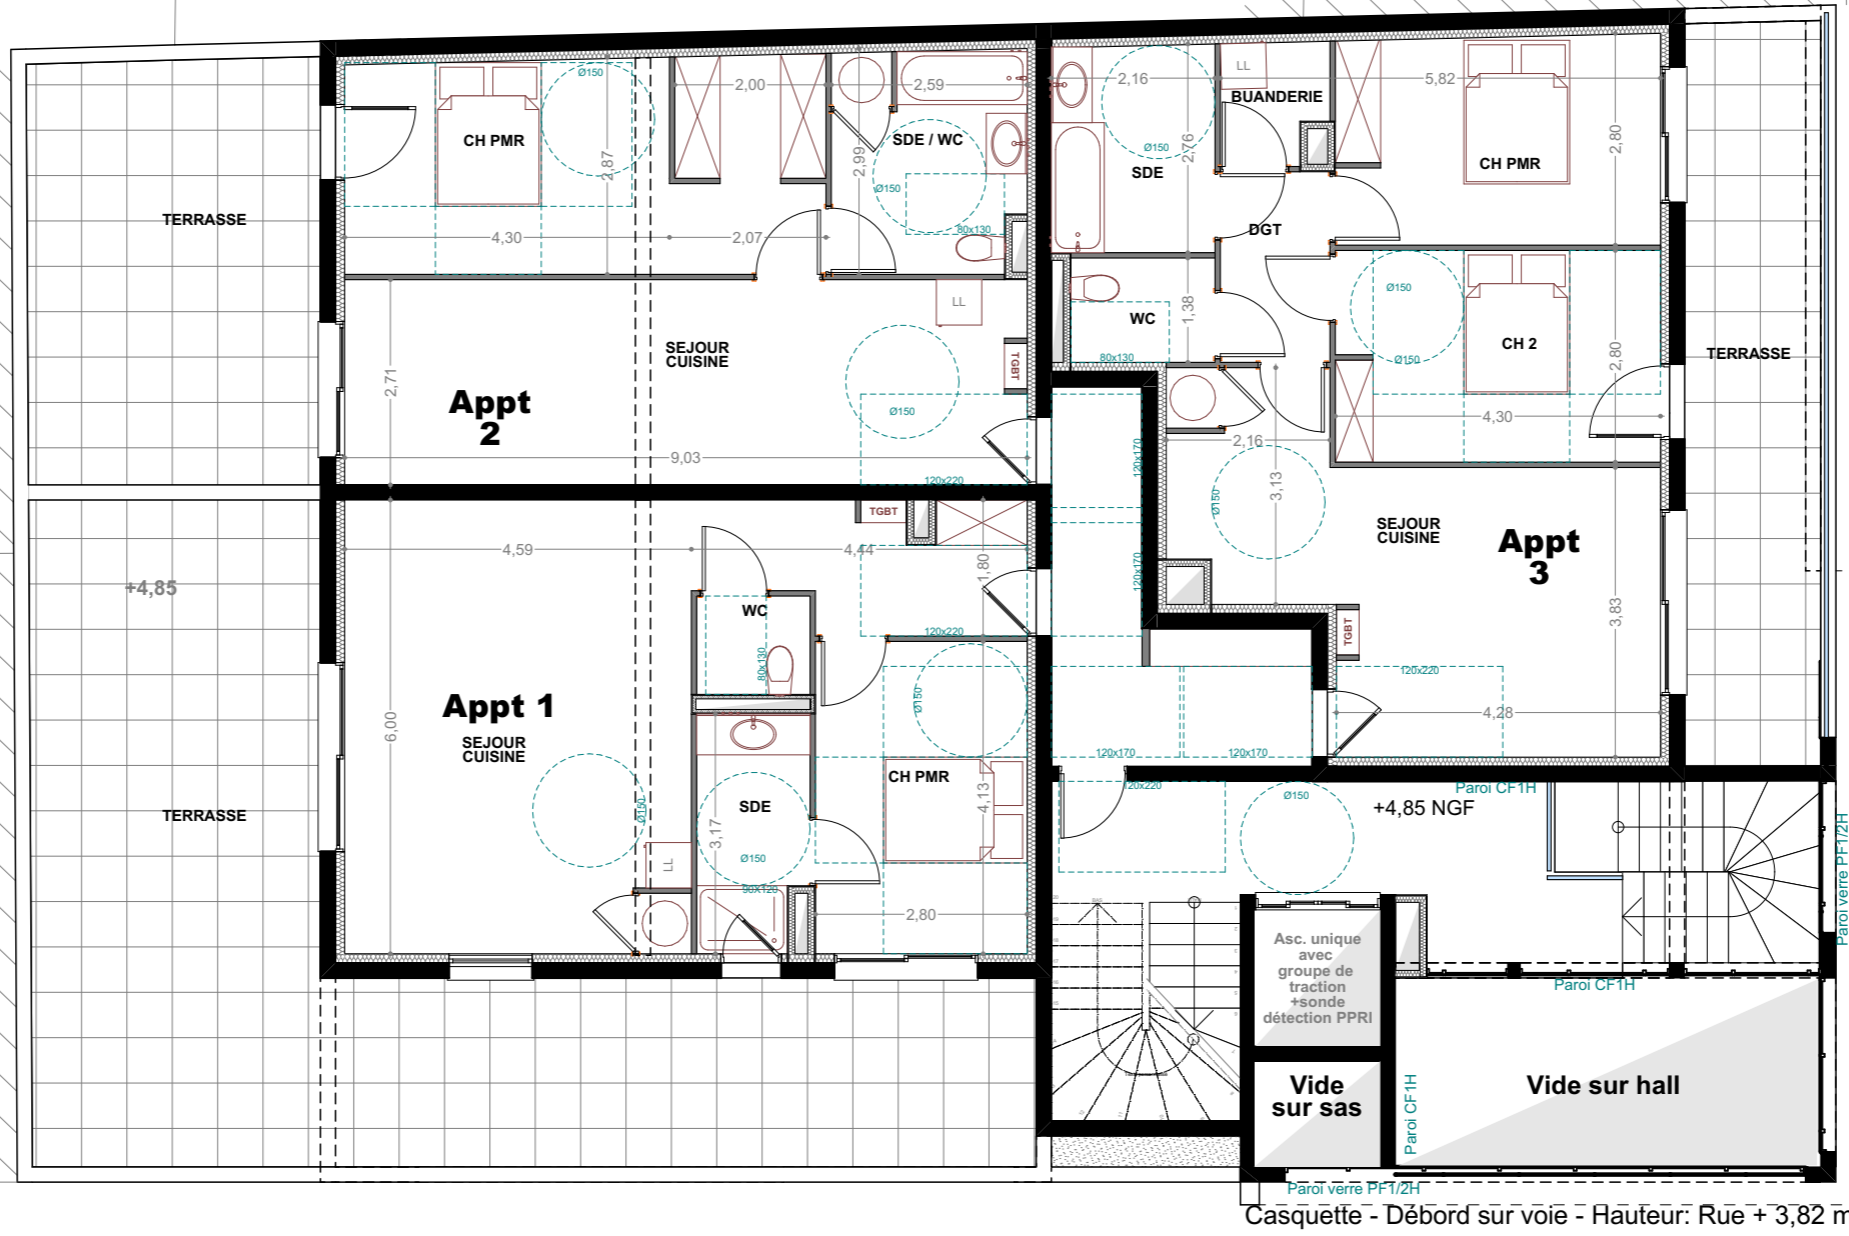

BO 15

BO 17

Rue du Prévost

Avenue Général de Gaulle
Le Lez

Vitré toute hauteur

Casquette - Débord sur voie - Hauteur: Rue + 3,82 m

IMMEUBLE DE 9 LOGEMENTS COLLECTIFS - LYO
COMMUNE DE PALAVAS LES FLOTS

Parcelle BO 18
22, Avenue du Général de Gaulle - 34250 - PALAVAS LES FLOTS

ECH.
DATE

1:100
14/12/2022

PLAN NIVEAU R+1

PDV

Palavas-les-Flots

PROMOTEUR
IMMOBILIER