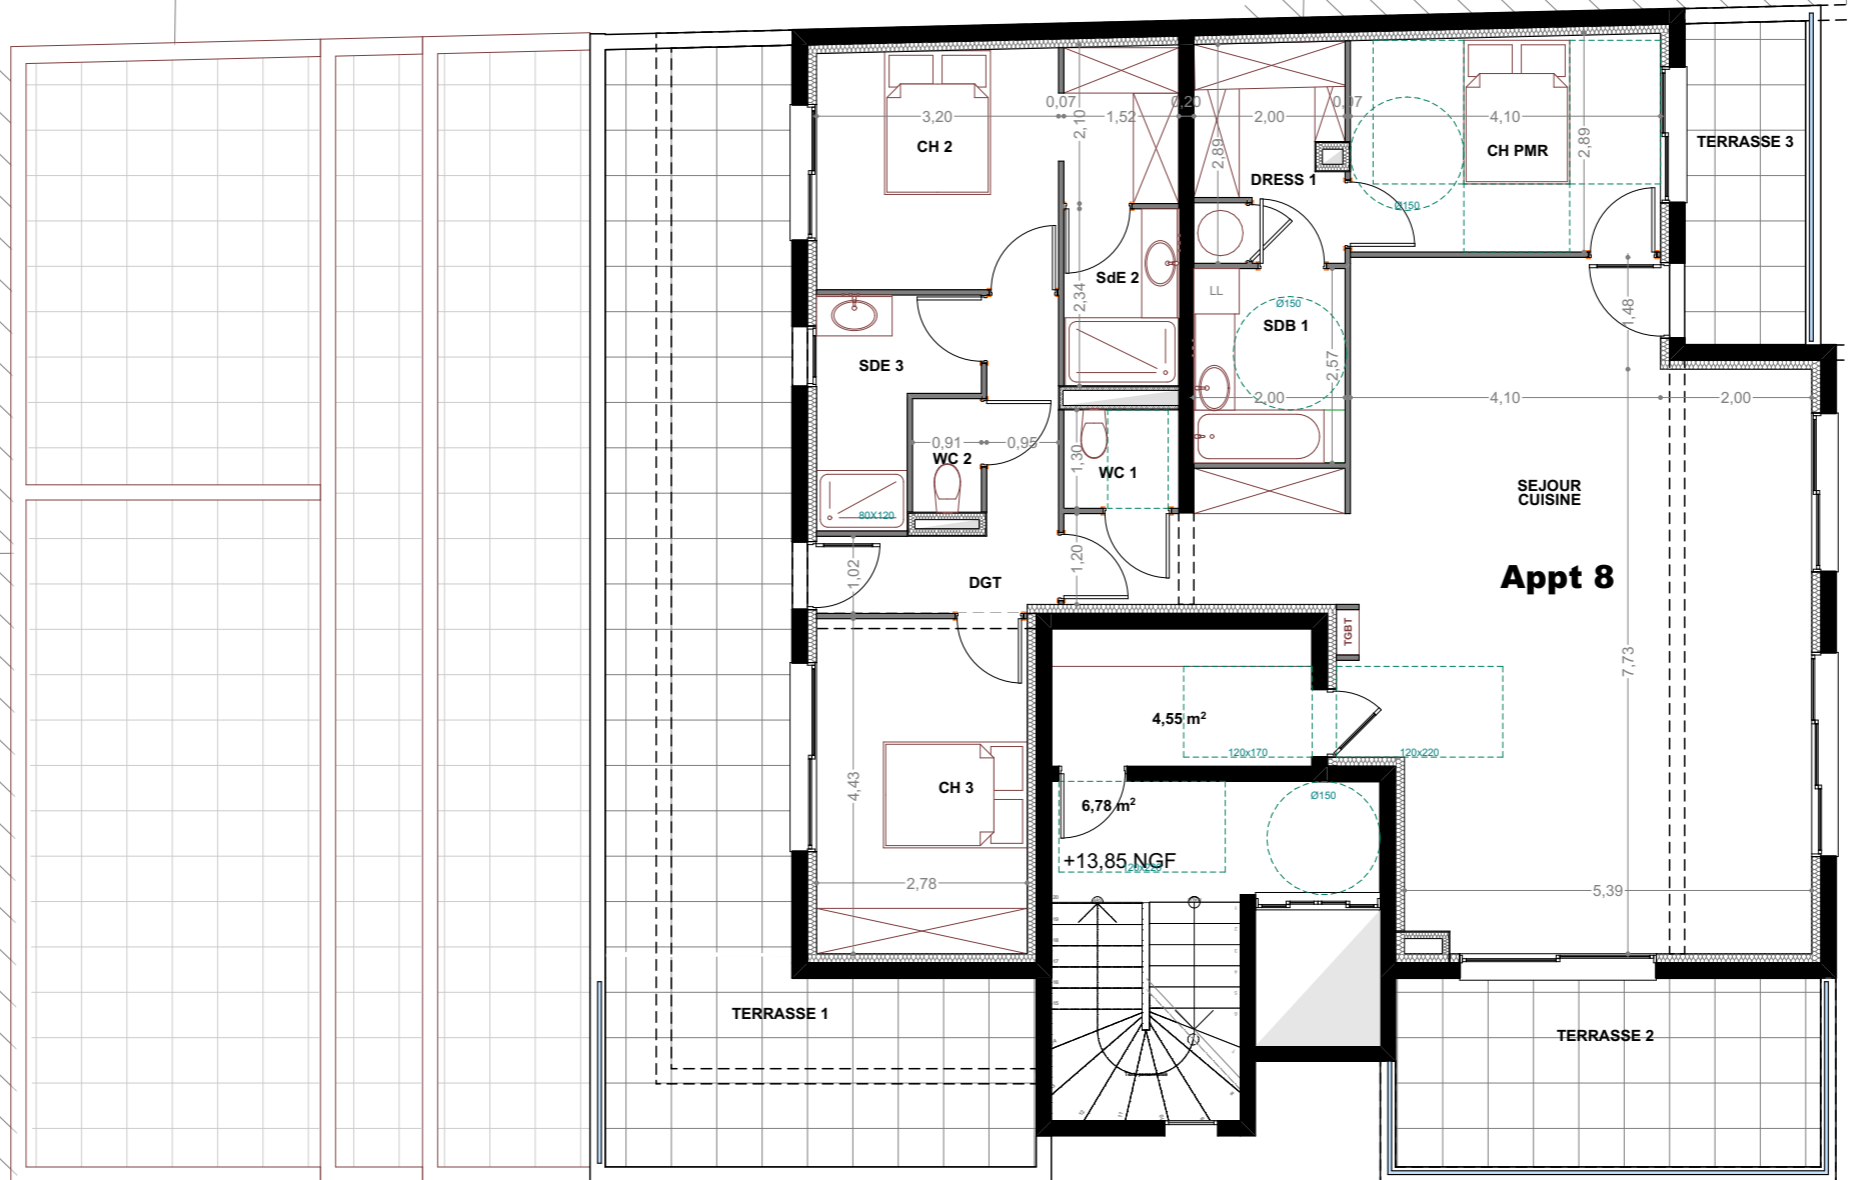

BO 15

BO 17

Rue du Prévost

Avenue Général de Gaulle
Le Lez

IMMEUBLE DE 9 LOGEMENTS COLLECTIFS - LYO
COMMUNE DE PALAVAS LES FLOTS

Parcelle BO 18
22, Avenue du Général de Gaulle - 34250 - PALAVAS LES FLOTS

ECH.
DATE

1:100
14/12/2022

PLAN NIVEAU R+4

PDV

Palavas-les-Flots