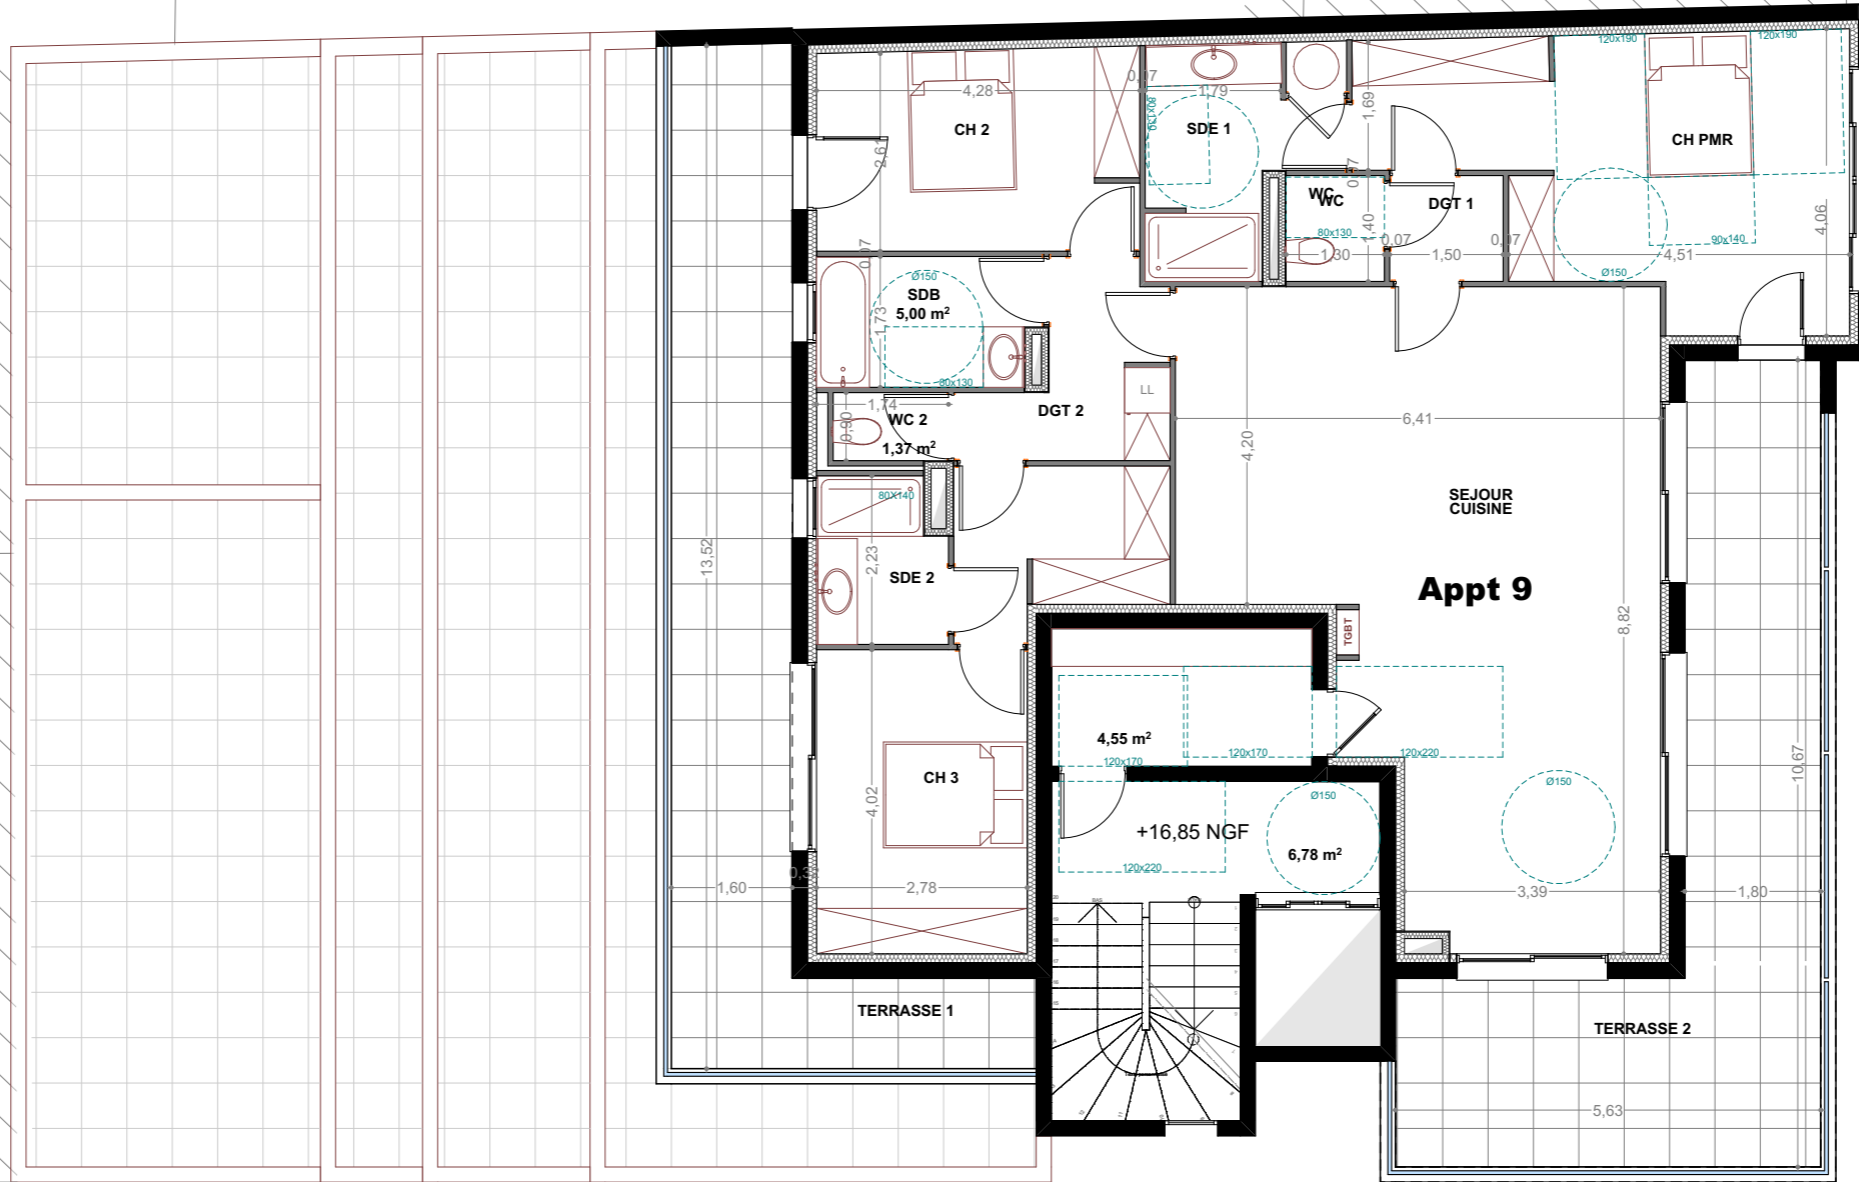

ECH.
DATE

1:100
14/12/2022

PLAN NIVEAU R+4

PDV

Palavas-les-Flots

BO 15

BO 17

Avenue Général de Gaulle
Le Lez