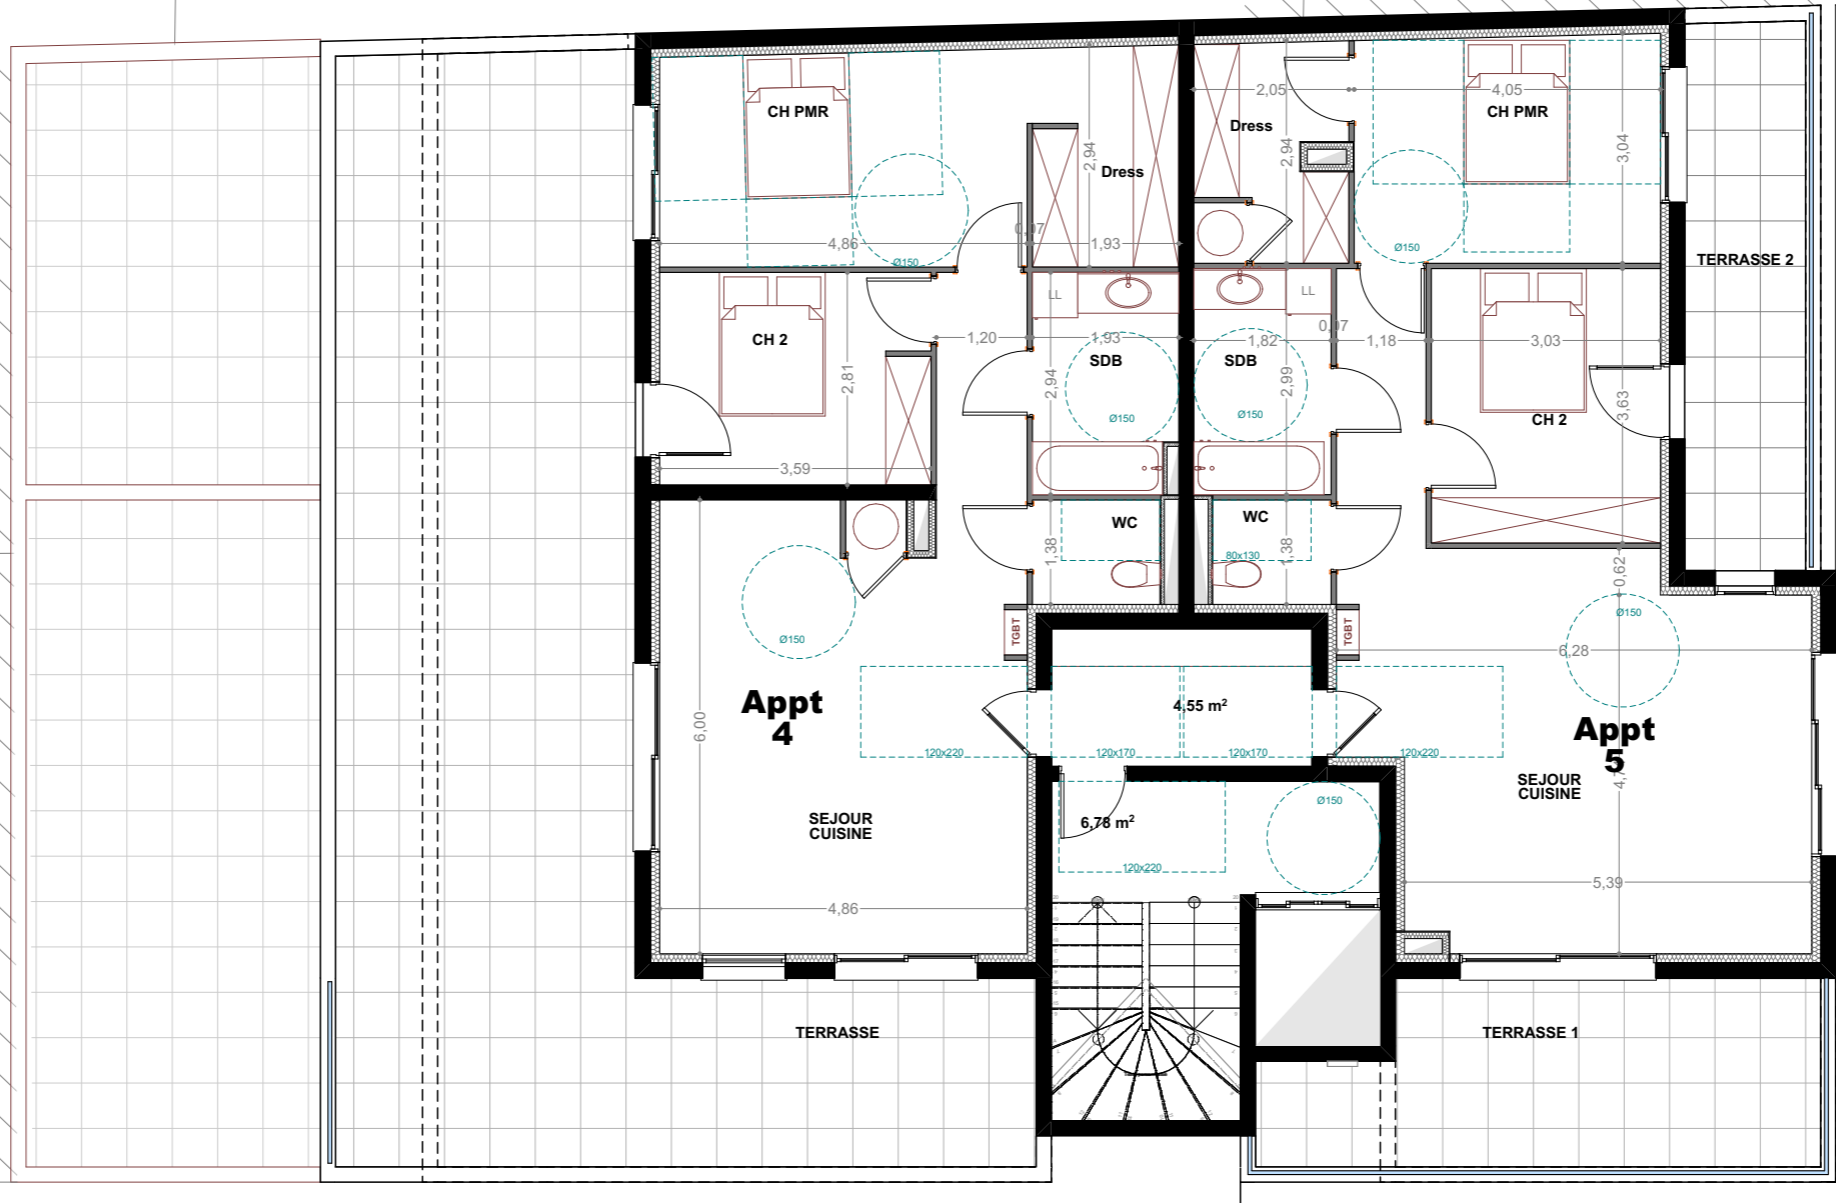

BO 15

BO 17

Avenue Général de Gaulle
Le Lez

Rue du Prévost

IMMEUBLE DE 9 LOGEMENTS COLLECTIFS - LYO
COMMUNE DE PALAVAS LES FLOTS

Parcelle BO 18
22, Avenue du Général de Gaulle - 34250 - PALAVAS LES FLOTS

ECH.
DATE

1:100
14/12/2022

PLAN NIVEAU R+2

PDV

Palavas-les-Flots

PROMOTEUR
IMMOBILIER