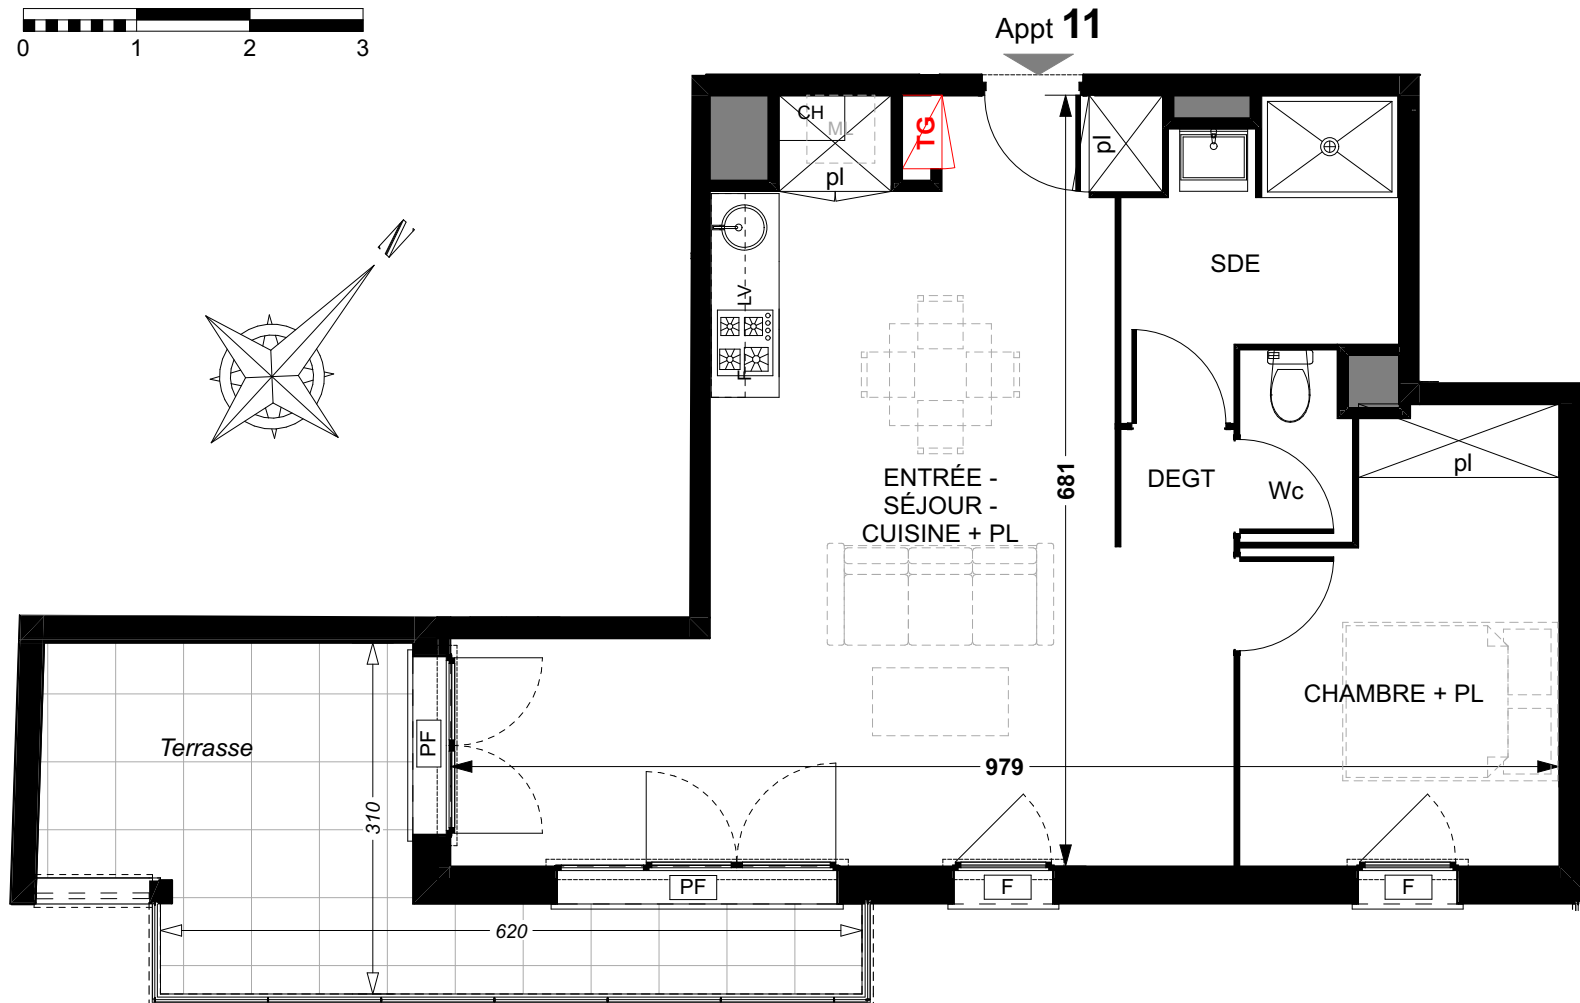

RÉSIDENCE "R'PUR"

3 - 5 Avenue Albert Bedouce TOULOUSE 31400

appt **11**

Type **2**
Niveau **1er étage**

TABLEAU DES SURFACES

DÉSIGNATIONS	SURFACES (m ²)
Entrée - Séjour - Cuisine + pl	32,36
Dégagement	1,07
Chambre + pl	10,42
SDE	5,62
Wc	1,66
Total surface habitable	51,13 m²
<i>Terrasse</i>	<i>12,27 m²</i>

HSP courante 2,45m

- Soffite, faux-plafond, poutre en retombée
- PF Porte-fenêtre
- F Fenêtre
- CH Chaudière
- TG Tableau général électricité

La société se réserve la possibilité d'apporter les modifications qui seraient dues à des impératifs d'ordre technique, administratif ou normatif. Les surfaces, côtes, retombées de poutres, faux-plafonds, gaines, équipements divers sont figurés à titre indicatif, le mobilier n'est pas fourni. La surface de chaque pièce est calculée avec son éventuel placard.