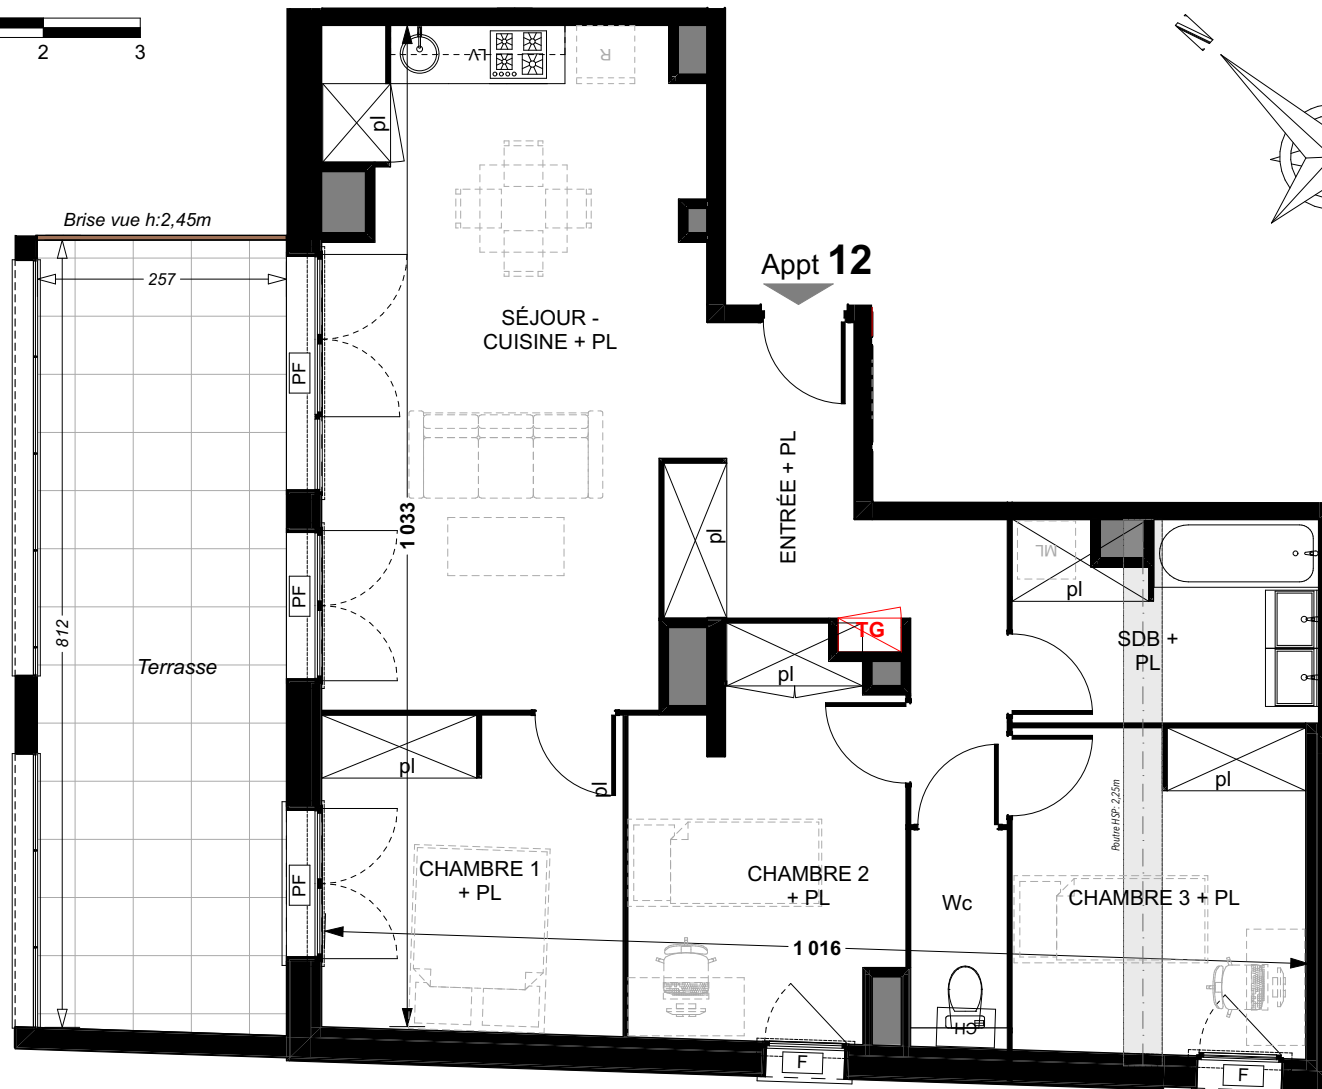

RÉSIDENCE "R'PUR"

3 - 5 Avenue Albert Bedouce TOULOUSE 31400

appt **12**

Type **4**
Niveau **1er étage**

TABLEAU DES SURFACES

DÉSIGNATIONS	SURFACES (m ²)
Entrée + pl	9,09
Séjour - Cuisine + pl	27,05
Chambre 1 + pl	10,42
Chambre 2 + pl	10,84
Chambre 3 + pl	10,48
SDB + pl	6,51
Wc	2,10
Total surface habitable	76,49 m²
Terrasse	20,98 m ²

HSP courante 2,45m

- Soffite, faux-plafond, poutre en retombée
- PF Porte-fenêtre
- F Fenêtre
- CH Chaudière
- TG Tableau général électricité

La société se réserve la possibilité d'apporter les modifications qui seraient dues à des impératifs d'ordre technique, administratif ou normatif. Les surfaces, côtes, retombées de poutres, faux-plafonds, gaines, équipements divers sont figurés à titre indicatif, le mobilier n'est pas fourni. La surface de chaque pièce est calculée avec son éventuel placard.