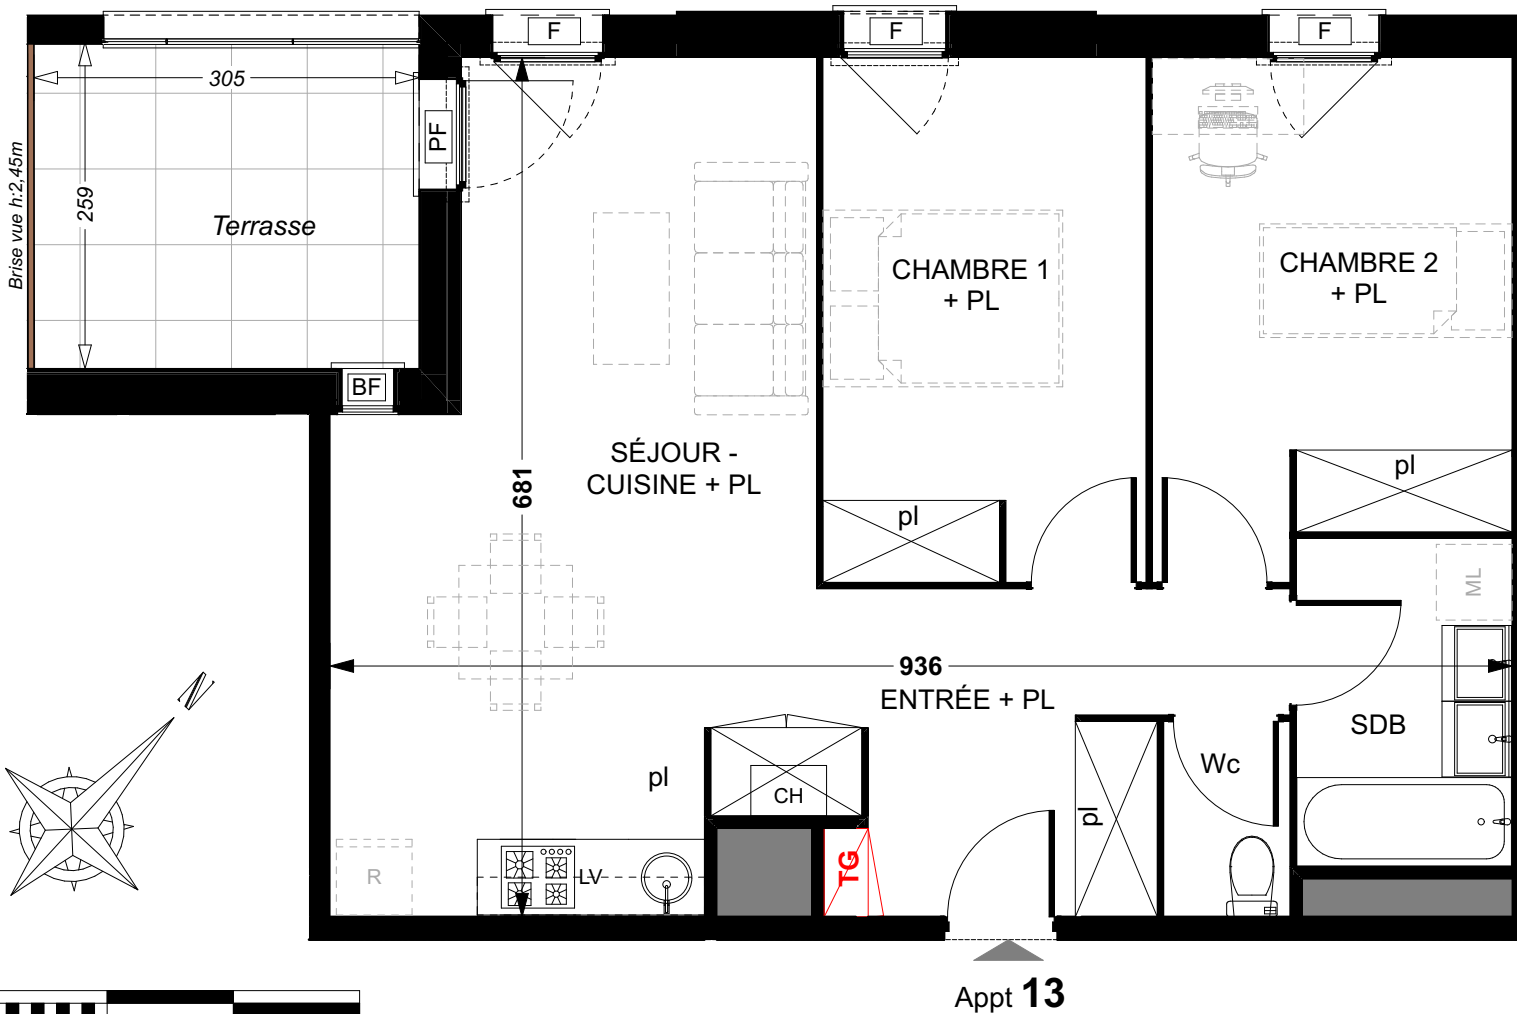

RÉSIDENCE "R'PUR"

3 - 5 Avenue Albert Bedouce TOULOUSE 31400

appt **13**

Type **3**
Niveau **1er étage**

TABLEAU DES SURFACES

DÉSIGNATIONS	SURFACES (m ²)
Entrée + pl	7,19
Séjour - Cuisine + pl	23,94
Chambre 1 + pl	10,93
Chambre 2 + pl	11,45
SDB	4,58
Wc	1,59
Total surface habitable	59,68 m²
<i>Terrasse</i>	<i>7,83 m²</i>

HSP courante 2,45m

- Soffite, faux-plafond, poutre en retombée
- BF Baie fixe
- PF Porte-fenêtre
- F Fenêtre
- CH Chaudière
- TG Tableau général électricité

La société se réserve la possibilité d'apporter les modifications qui seraient dues à des impératifs d'ordre technique, administratif ou normatif. Les surfaces, côtes, retombées de poutres, faux-plafonds, gaines, équipements divers sont figurés à titre indicatif, le mobilier n'est pas fourni. La surface de chaque pièce est calculée avec son éventuel placard.