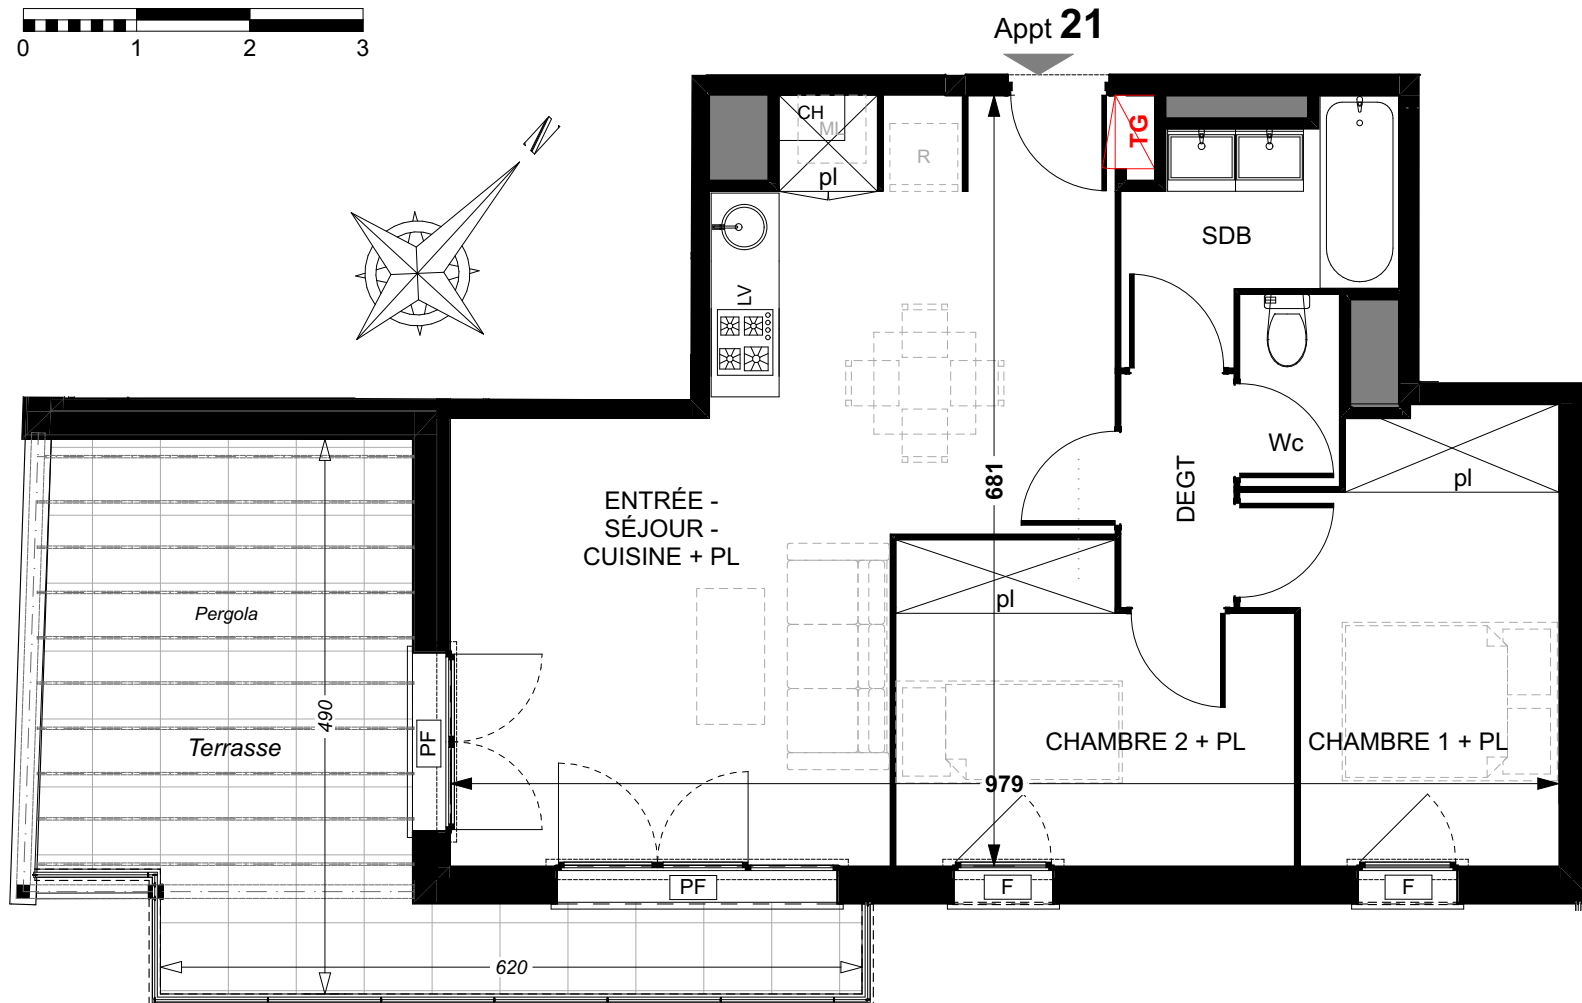

RÉSIDENCE "R'PUR"

3 - 5 Avenue Albert Bedouce TOULOUSE 31400

appt **21**

Type **3**
Niveau **2ème étage**

TABLEAU DES SURFACES

DÉSIGNATIONS	SURFACES (m ²)
Entrée - Séjour - Cuisine + pl	27,84
Dégagement	2,13
Chambre 1 + pl	9,78
Chambre 2 + pl	9,39
SDB	4,28
Wc	1,54
Total surface habitable	54,96 m²
Terrasse	18,04 m ²

HSP courante 2,45m

- Soffite, faux-plafond, poutre en retombée
- Porte-fenêtre
- Fenêtre
- CH Chaudière
- TG Tableau général électricité

La société se réserve la possibilité d'apporter les modifications qui seraient dues à des impératifs d'ordre technique, administratif ou normatif. Les surfaces, côtes, retombées de poutres, faux-plafonds, gaines, équipements divers sont figurés à titre indicatif, le mobilier n'est pas fourni. La surface de chaque pièce est calculée avec son éventuel placard.