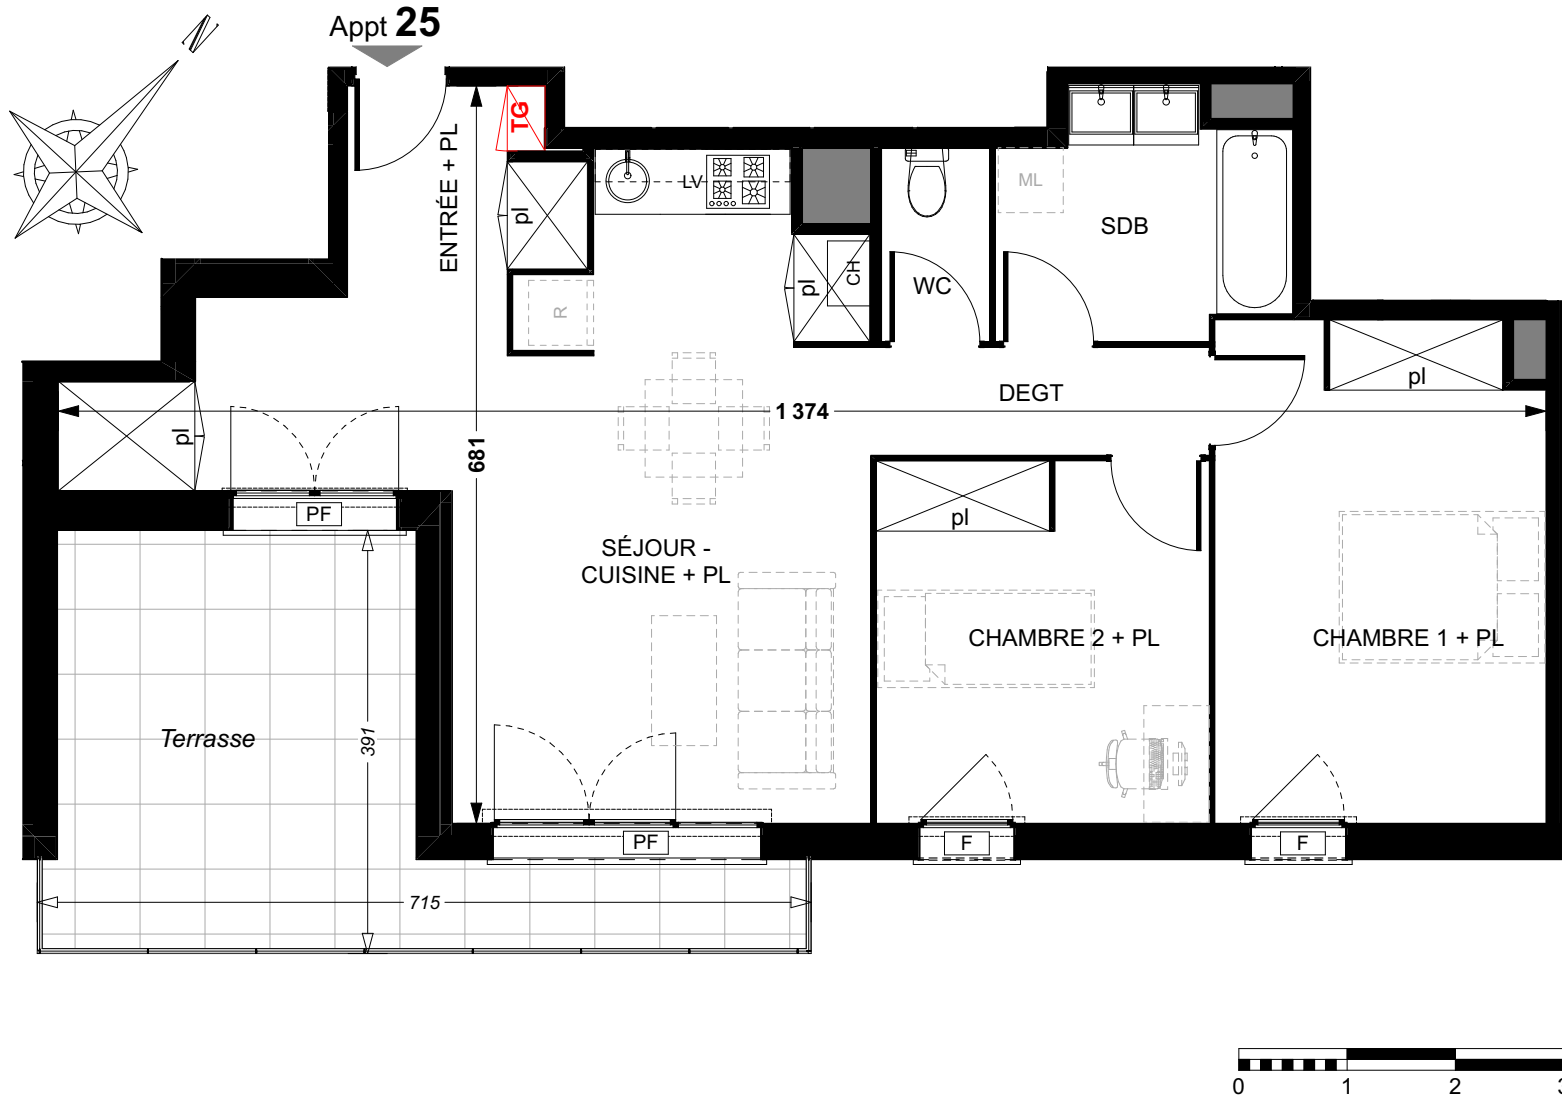

RÉSIDENCE "R'PUR"

3 - 5 Avenue Albert Bedouce TOULOUSE 31400

appt **25**

Type **3**
Niveau **2ème étage**

TABLEAU DES SURFACES

DÉSIGNATIONS	SURFACES (m ²)
Entrée + pl	3,71
Séjour - Cuisine + pl	28,20
Dégagement	3,17
Chambre 1 + pl	14,35
Chambre 2 + pl	10,57
SDB	5,77
Wc	1,84
Total surface habitable	67,61 m²
<i>Terrasse</i>	<i>16,51 m²</i>

HSP courante 2,45m

- Soffite, faux-plafond, poutre en retombée
- Porte-fenêtre
- Fenêtre
- CH Chaudière
- TG Tableau général électricité

La société se réserve la possibilité d'apporter les modifications qui seraient dues à des impératifs d'ordre technique, administratif ou normatif. Les surfaces, côtes, retombées de poutres, faux-plafonds, gaines, équipements divers sont figurés à titre indicatif, le mobilier n'est pas fourni. La surface de chaque pièce est calculée avec son éventuel placard.