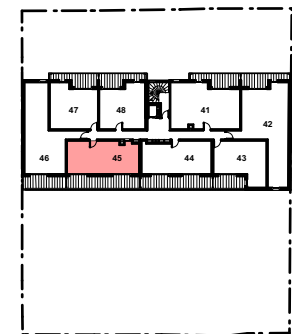

N° 45

TYPE T4d PMR R+4

	Surface habitable	Surface utile
Entrée/Séjour/Cuisine	42.44 m ²	42.44 m ²
Salle d'eau+WC	3.25 m ²	3.25 m ²
Dégagement	6.20 m ²	6.20 m ²
Chambre 1	10.00 m ²	20.00 m ²
Chambre 2	10.64 m ²	18.64 m ²
Chambre 3+PL	10.12 m ²	17.82 m ²
Salle de bain+WC	4.95 m ²	4.95 m ²

TOTAL HABITABLE	87.60 m²
TOTAL UTILE	113.30 m²

Loggia	19.54 m ²
Terrasse	12.65 m ²

NIVEAU HAUT

- GTL: Tableau électrique
- LL: Emplacement lave linge
- Ch: Chaudière
- PF: Soffite et faux-pladond
- LV: Emplacement lave vaisselle
- F: Fenêtre
- VR: Volet roulant
- FR: Emplacement frigo
- PF: Porte fenêtre

*NOTA: Des modifications sont susceptibles d'être apportées à ce plan en fonction des nécessités techniques de la réalisation, tant en ce qui concerne les dimensions libres que l'équipement. Les surfaces indiquées sont approximatives. Les retombées, soffites, faux plafonds, canalisations ainsi que l'emplacement des équipements sont figurés à titre indicatif.

SEOT: Store Eléctrique Occultant en Textile

Jun 2022

N° 45

TYPE T4d TMA R+4

	Surface habitable	Surface utile
Entrée/Séjour/Cuisine	42.44 m ²	42.44 m ²
WC	1.58 m ²	1.58 m ²
Rangement	1.58 m ²	1.58 m ²
Dégagement	6.20 m ²	6.20 m ²
Chambre 1	10.00 m ²	20.00 m ²
Chambre 2	10.64 m ²	18.64 m ²
Chambre 3+PL	10.12 m ²	17.82 m ²
Salle de bain+WC	4.95 m ²	4.95 m ²