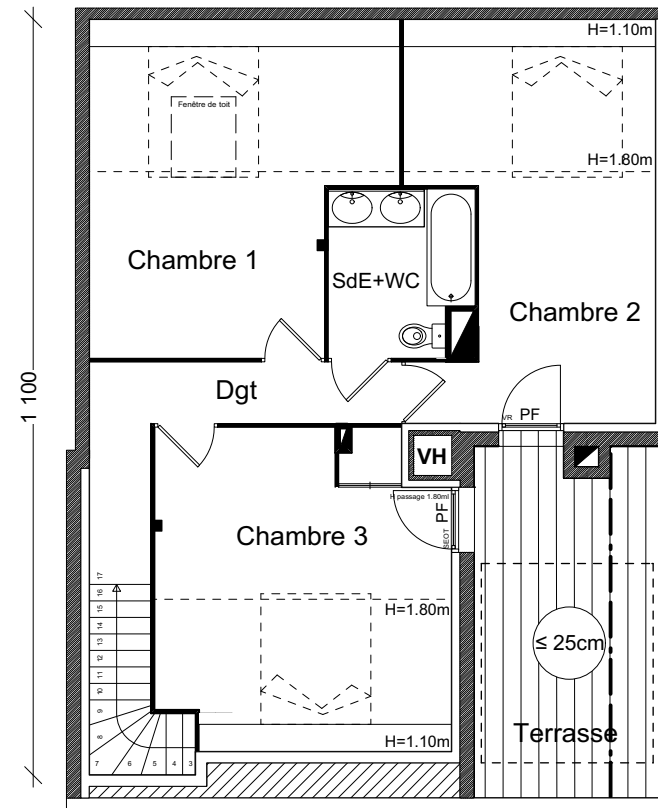

TOTAL HABITABLE	87.60 m²
TOTAL UTILE	113.30 m²

Loggia	19.54 m ²
Terrasse	12.65 m ²

NIVEAU HAUT

- GTL: Tableau électrique
- LL: Emplacement lave linge
- Ch: Chaudière
- PF: Soffite et faux-pladond
- LV: Emplacement lave vaisselle
- F: Fenêtre
- VR: Volet roulant
- FR: Emplacement frigo
- PF: Porte fenêtre

SEOT: Store Eléctrique Occultant en Textile

Jun 2022

N° 45

TYPE T4d TMA R+4

	Surface habitable	Surface utile
Entrée/Séjour/Cuisine	42.44 m ²	42.44 m ²
WC	1.58 m ²	1.58 m ²
Rangement	1.58 m ²	1.58 m ²
Dégagement	6.20 m ²	6.20 m ²
Chambre 1	10.00 m ²	20.00 m ²
Chambre 2	10.64 m ²	18.64 m ²
Chambre 3+PL	10.12 m ²	17.82 m ²
Salle de bain+WC	4.95 m ²	4.95 m ²

TOTAL HABITABLE 87.51 m²

TOTAL UTILE 113.21 m²

Loggia 19.54 m²

Terrasse 12.65 m²

NIVEAU BAS

NIVEAU HAUT

- GTL: Tableau électrique
- LL: Emplacement lave linge
- Ch: Chaudière
- : Soffite et faux-pladond
- LV: Emplacement lave vaisselle
- F: Fenêtre
- VR: Volet roulant
- FR: Emplacement frigo
- PF: Porte fenêtre

*NOTA: Des modifications sont susceptibles d'être apportées à ce plan en fonction des nécessités techniques de la réalisation, tant en ce qui concerne les dimensions libres que l'équipement. Les surfaces indiquées sont approximatives. Les retombées, soffites, faux plafonds, canalisations ainsi que l'emplacement des équipements sont figurés à titre indicatif.