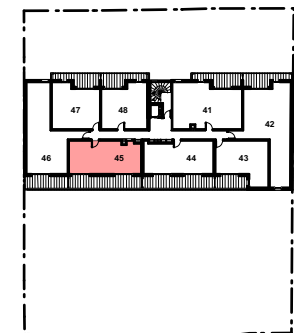

TOTAL HABITABLE	87.60 m²
TOTAL UTILE	113.30 m²

Loggia	19.54 m ²
Terrasse	12.65 m ²

NIVEAU HAUT

- GTL: Tableau électrique
- LL: Emplacement lave linge
- Ch: Chaudière
- PF: Soffite et faux-pladond
- LV: Emplacement lave vaisselle
- F: Fenêtre
- VR: Volet roulant
- FR: Emplacement frigo
- PF: Porte fenêtre

SEOT: Store Eléctrique Occultant en Textile

Jun 2022

N° 45

TYPE T4d TMA R+4

	Surface habitable	Surface utile
Entrée/Séjour/Cuisine	42.44 m ²	42.44 m ²
WC	1.58 m ²	1.58 m ²
Rangement	1.58 m ²	1.58 m ²
Dégagement	6.20 m ²	6.20 m ²
Chambre 1	10.00 m ²	20.00 m ²
Chambre 2	10.64 m ²	18.64 m ²
Chambre 3+PL	10.12 m ²	17.82 m ²
Salle de bain+WC	4.95 m ²	4.95 m ²

TOTAL HABITABLE 87.51 m²

TOTAL UTILE 113.21 m²

Loggia 19.54 m²

Terrasse 12.65 m²

NIVEAU BAS

NIVEAU HAUT

- GTL: Tableau électrique
- LL: Emplacement lave linge
- Ch: Chaudière
- : Soffite et faux-pladond
- LV: Emplacement lave vaisselle
- F: Fenêtre
- VR: Volet roulant
- FR: Emplacement frigo
- PF: Porte fenêtre