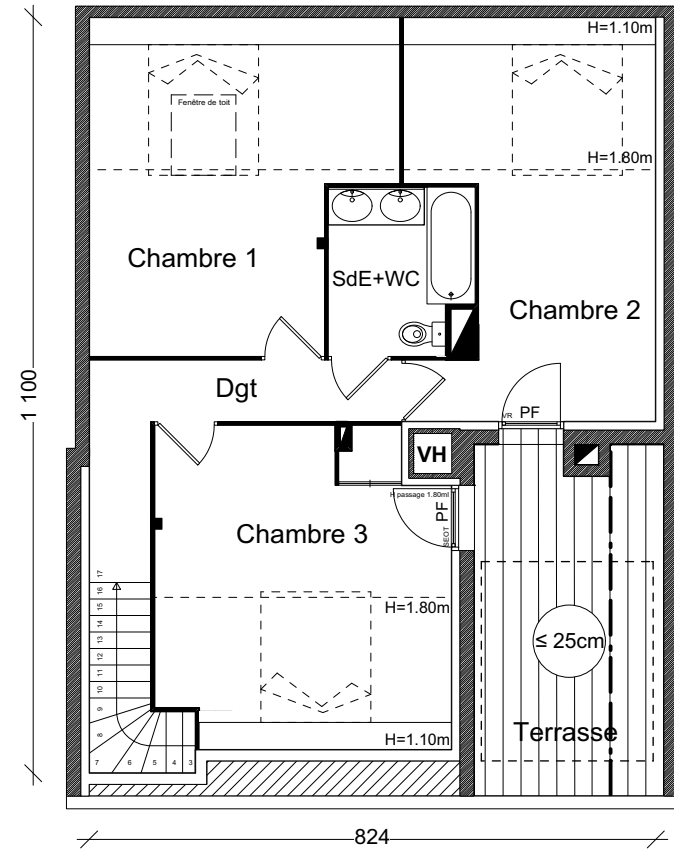

N° 45

TYPE T4d PMR R+4

	Surface habitable	Surface utile
Entrée/Séjour/Cuisine	42.44 m ²	42.44 m ²
Salle d'eau+WC	3.25 m ²	3.25 m ²
Dégagement	6.20 m ²	6.20 m ²
Chambre 1	10.00 m ²	20.00 m ²
Chambre 2	10.64 m ²	18.64 m ²
Chambre 3+PL	10.12 m ²	17.82 m ²
Salle de bain+WC	4.95 m ²	4.95 m ²

TOTAL HABITABLE	87.60 m²
TOTAL UTILE	113.30 m²

Loggia	19.54 m ²
Terrasse	12.65 m ²

NIVEAU HAUT

- GTL: Tableau électrique
- LL: Emplacement lave linge
- Ch: Chaudière
- PF: Soffite et faux-pladond
- LV: Emplacement lave vaisselle
- F: Fenêtre
- VR: Volet roulant
- FR: Emplacement frigo
- PF: Porte fenêtre

*NOTA: Des modifications sont susceptibles d'être apportées à ce plan en fonction des nécessités techniques de la réalisation, tant en ce qui concerne les dimensions libres que l'équipement. Les surfaces indiquées sont approximatives. Les retombées, soffites, faux plafonds, canalisations ainsi que l'emplacement des équipements sont figurés à titre indicatif.

SEOT: Store Eléctrique Occultant en Textile

Jun 2022

N° 45

TYPE T4d TMA R+4

	Surface habitable	Surface utile
Entrée/Séjour/Cuisine	42.44 m ²	42.44 m ²
WC	1.58 m ²	1.58 m ²
Rangement	1.58 m ²	1.58 m ²
Dégagement	6.20 m ²	6.20 m ²
Chambre 1	10.00 m ²	20.00 m ²
Chambre 2	10.64 m ²	18.64 m ²
Chambre 3+PL	10.12 m ²	17.82 m ²
Salle de bain+WC	4.95 m ²	4.95 m ²