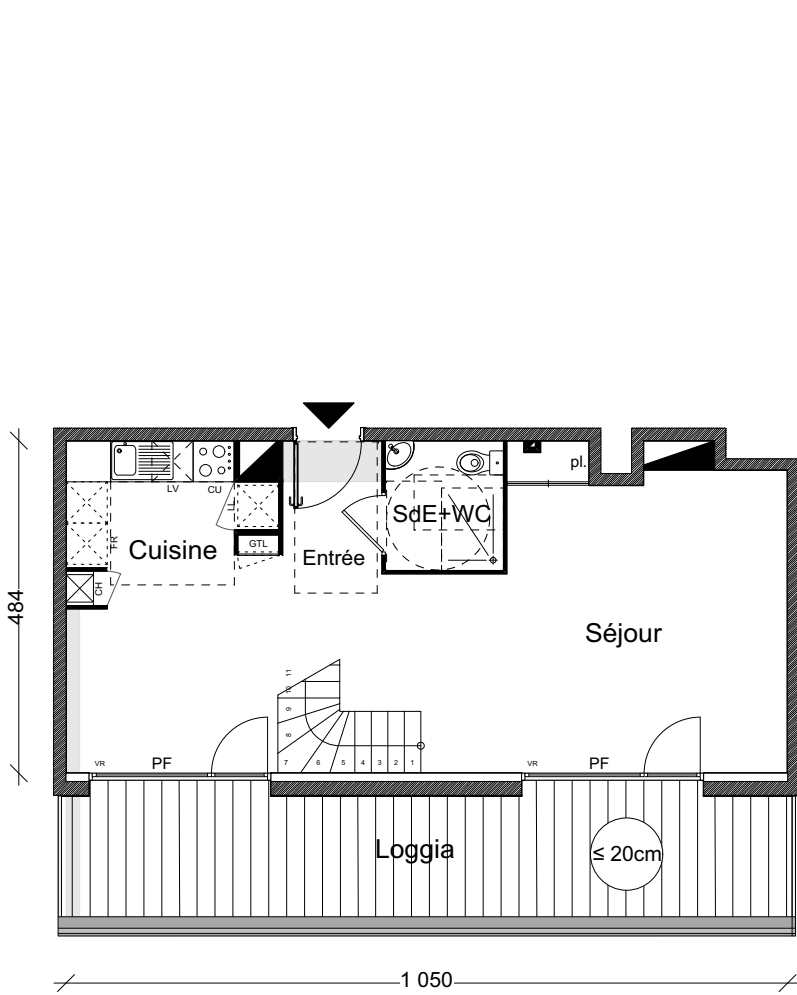

N° 45

TYPE T4d PMR R+4

	Surface habitable	Surface utile
Entrée/Séjour/Cuisine	42.44 m ²	42.44 m ²
Salle d'eau+WC	3.25 m ²	3.25 m ²
Dégagement	6.20 m ²	6.20 m ²
Chambre 1	10.00 m ²	20.00 m ²
Chambre 2	10.64 m ²	18.64 m ²
Chambre 3+PL	10.12 m ²	17.82 m ²
Salle de bain+WC	4.95 m ²	4.95 m ²

TOTAL HABITABLE	87.60 m²
TOTAL UTILE	113.30 m²

Loggia	19.54 m ²
Terrasse	12.65 m ²

NIVEAU HAUT

- GTL: Tableau électrique
- LL: Emplacement lave linge
- Ch: Chaudière
- PF: Soffite et faux-pladond
- LV: Emplacement lave vaisselle
- F: Fenêtre
- VR: Volet roulant
- FR: Emplacement frigo
- PF: Porte fenêtre

*NOTA: Des modifications sont susceptibles d'être apportées à ce plan en fonction des nécessités techniques de la réalisation, tant en ce qui concerne les dimensions libres que l'équipement. Les surfaces indiquées sont approximatives. Les retombées, soffites, faux plafonds, canalisations ainsi que l'emplacement des équipements sont figurés à titre indicatif.

SEOT: Store Eléctrique Occultant en Textile

Jun 2022

N° 45

TYPE T4d TMA R+4

	Surface habitable	Surface utile
Entrée/Séjour/Cuisine	42.44 m ²	42.44 m ²
WC	1.58 m ²	1.58 m ²
Rangement	1.58 m ²	1.58 m ²
Dégagement	6.20 m ²	6.20 m ²
Chambre 1	10.00 m ²	20.00 m ²
Chambre 2	10.64 m ²	18.64 m ²
Chambre 3+PL	10.12 m ²	17.82 m ²
Salle de bain+WC	4.95 m ²	4.95 m ²