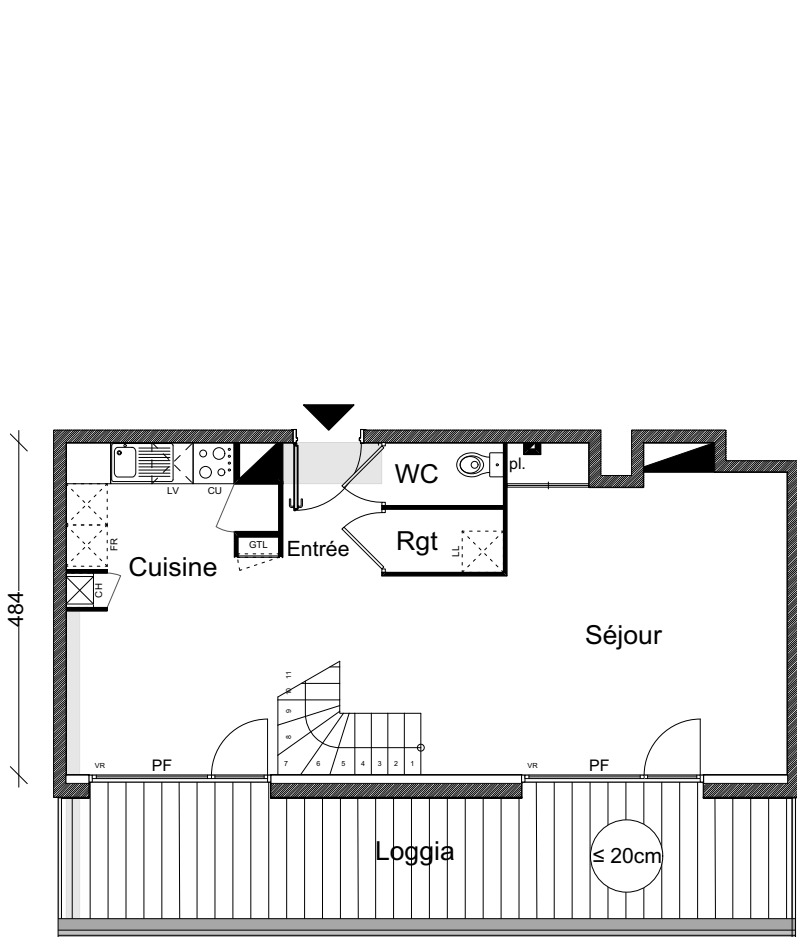

TOTAL HABITABLE	87.60 m²
TOTAL UTILE	113.30 m²

Loggia	19.54 m ²
Terrasse	12.65 m ²

NIVEAU HAUT

- GTL: Tableau électrique
- LL: Emplacement lave linge
- Ch: Chaudière
- PF: Soffite et faux-pladond
- LV: Emplacement lave vaisselle
- F: Fenêtre
- VR: Volet roulant
- FR: Emplacement frigo
- PF: Porte fenêtre

*NOTA: Des modifications sont susceptibles d'être apportées à ce plan en fonction des nécessités techniques de la réalisation, tant en ce qui concerne les dimensions libres que l'équipement. Les surfaces indiquées sont approximatives. Les retombées, soffites, faux plafonds, canalisations ainsi que l'emplacement des équipements sont figurés à titre indicatif.

SEOT: Store Eléctrique Occultant en Textile

Jun 2022

N° 45

TYPE T4d TMA R+4

	Surface habitable	Surface utile
Entrée/Séjour/Cuisine	42.44 m ²	42.44 m ²
WC	1.58 m ²	1.58 m ²
Rangement	1.58 m ²	1.58 m ²
Dégagement	6.20 m ²	6.20 m ²
Chambre 1	10.00 m ²	20.00 m ²
Chambre 2	10.64 m ²	18.64 m ²
Chambre 3+PL	10.12 m ²	17.82 m ²
Salle de bain+WC	4.95 m ²	4.95 m ²

TOTAL HABITABLE 87.51 m²

TOTAL UTILE 113.21 m²

Loggia 19.54 m²

Terrasse 12.65 m²

NIVEAU BAS

NIVEAU HAUT

- GTL: Tableau électrique
- LL: Emplacement lave linge
- Ch: Chaudière
- : Soffite et faux-pladond
- LV: Emplacement lave vaisselle
- F: Fenêtre
- VR: Volet roulant
- FR: Emplacement frigo
- PF: Porte fenêtre