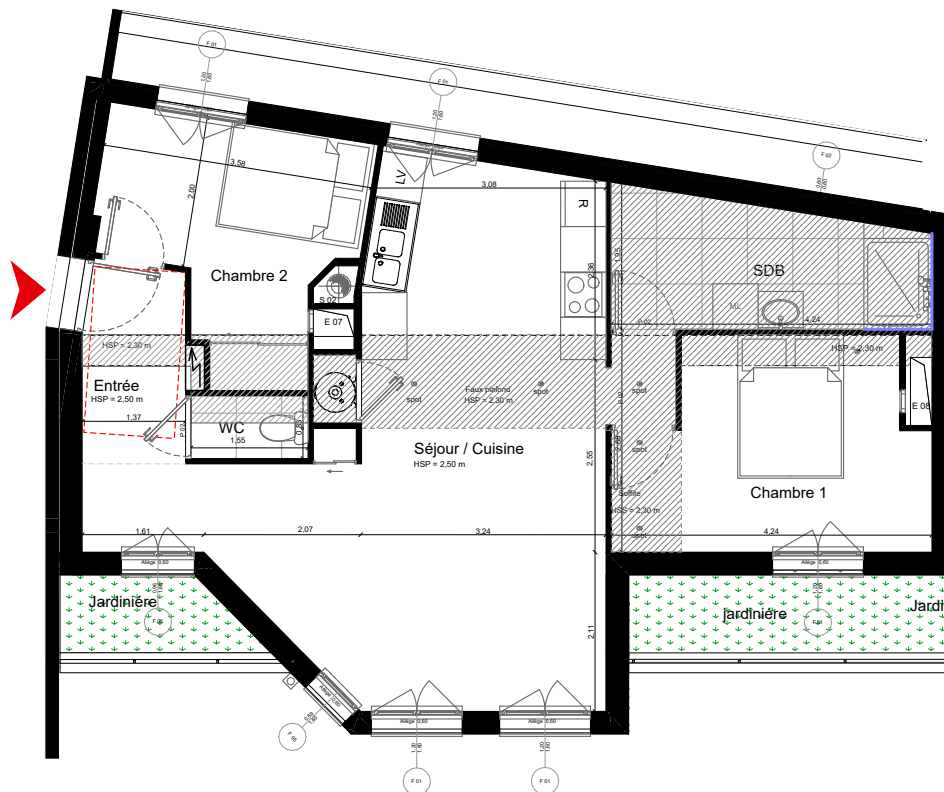

BIZOT

16-18-20 Avenue du Général Bizot
PARIS 75012

Plan de vente - Indice A

Lot H118 REVERSIBLE

Type: T3

Plan de niveau

R+6

Avenue du Général Michel Bizot

Tableau des surfaces

SURFACES PRIVATIVES DU LOT

Surface Carrez **62,99 m²**

SURFACES LOI CARREZ

Pièces	Surfaces Carrez
Séjour / Cuisine	30,68
Chambre 1	10,49
Chambre 2	9,05
Sdb	6,82
Entrée	3,63
WC	1,29
Dgt	1,03

TOTAL Surface loi Carrez totale: **62,99 m²**

Le présent plan exprime les dispositions générales, celles-ci sont susceptibles de variation en fonction des nécessités techniques.

Avenue du Général Michel Bizot

Nota: Plan de vente réversible sous réserve de l'accord du bureau de contrôle.

Les bacs à douche seront sans ressaut.

Les travaux de réversibilité n'impacteront pas la structure du bâtiment. Ainsi que les réseaux dans les gaines techniques.