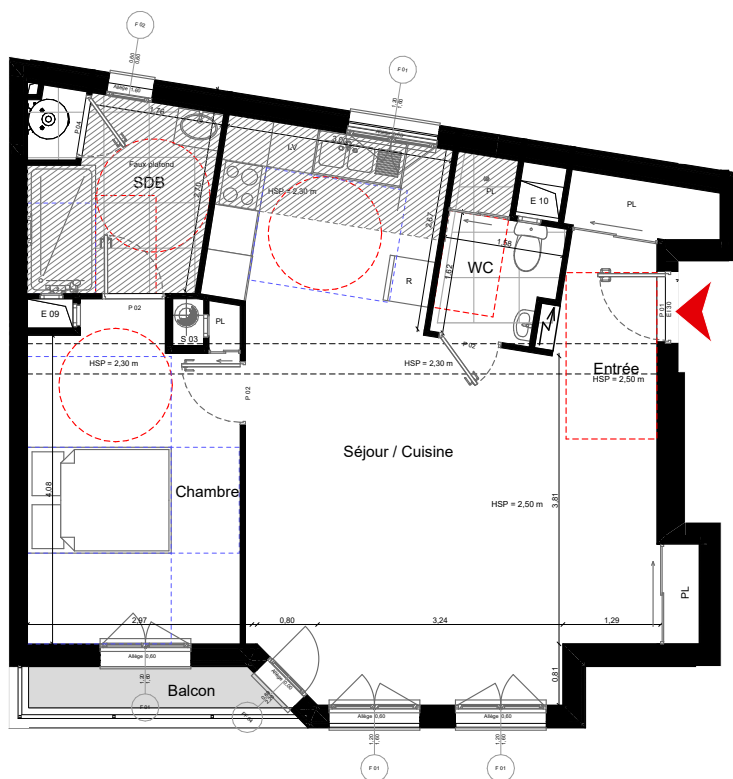

BIZOT

16-18-20 Avenue du Général Bizot
PARIS 75012

Plan de vente - Indice A

Lot G116

Type: T2

Plan de niveau

R+5

Avenue du Général Michel Bizot

Tableau des surfaces

SURFACES PRIVATIVES DU LOT

Surface Carrez **57,89 m²**

SURFACES LOI CARREZ

Pièces	Surfaces Carrez
Séjour / Cuisine	33,11
Chambre	12,10
Sdb	6,21
Entrée	3,44
WC	3,03

Nota : Les receveurs de douche seront sans ressaut

TOTAL Surface loi Carrez totale: 57,89 m²

SURFACE EXTERIEUR Balcon 2,00 m²

Le présent plan exprime les dispositions générales, celles-ci sont susceptibles de variation en fonction des nécessités techniques.