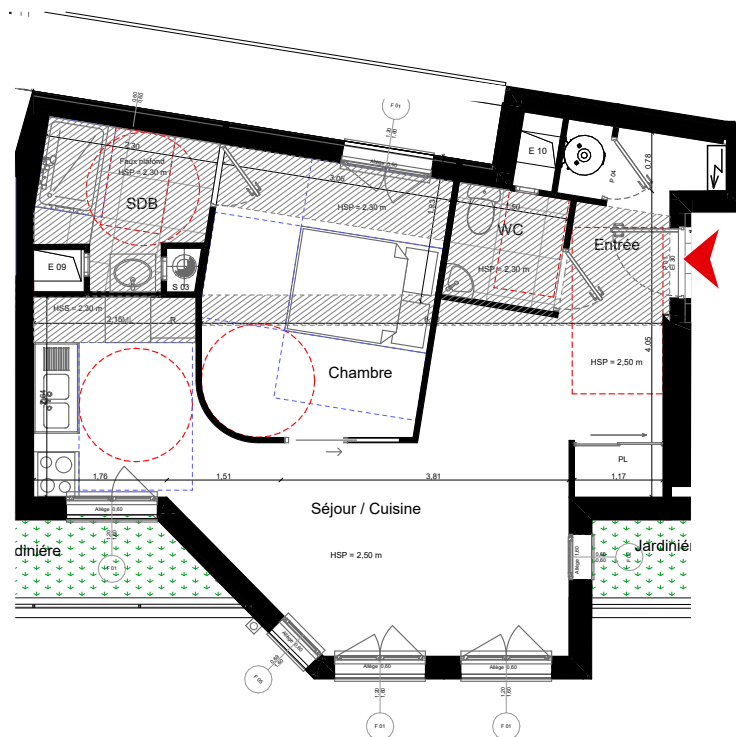

BIZOT

16-18-20 Avenue du Général Bizot
PARIS 75012

Plan de vente - Indice A

Lot H119

Type: T2

Plan de niveau

R+6

Avenue du Général Michel Bizot

Tableau des surfaces

SURFACES PRIVATIVES DU LOT

Surface Carrez **45,45 m²**

SURFACES LOI CARREZ

Pièces	Surfaces Carrez
Séjour / Cuisine	24,57
Chambre	10,83
Sde	4,10
Entrée	3,79
WC	2,16

Nota : Les receveurs de douche seront sans ressaut

TOTAL Surface loi Carrez totale: 45,45 m²

Le présent plan exprime les dispositions générales, celles-ci sont susceptibles de variation en fonction des nécessités techniques.

Avenue du Général Michel Bizot