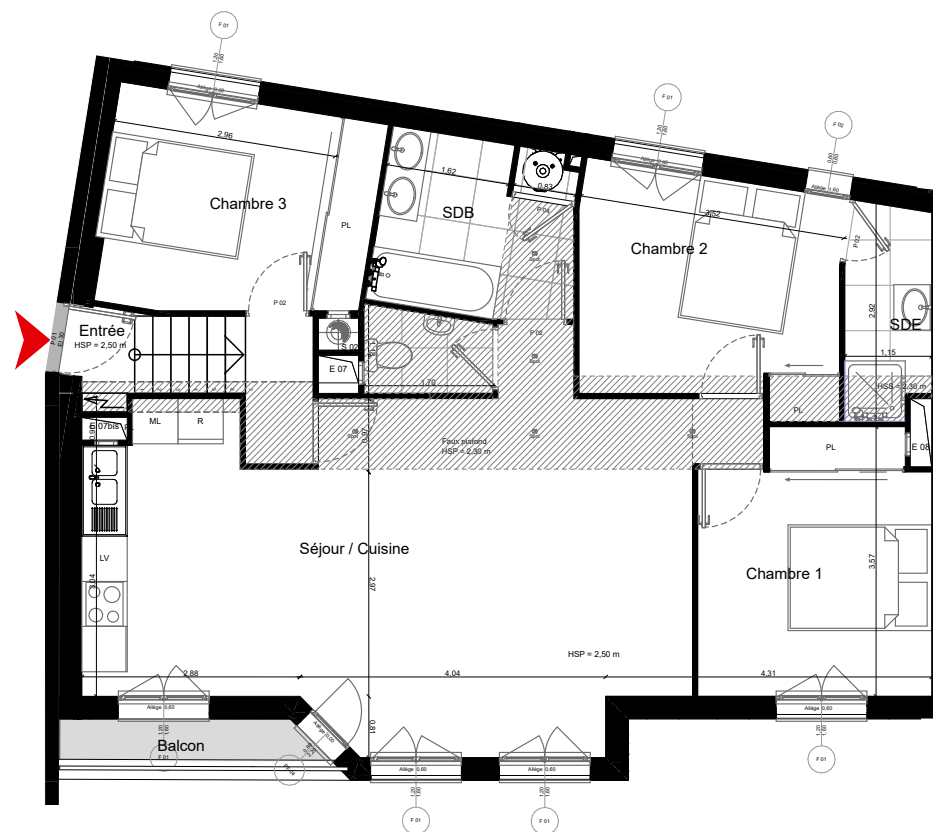

BIZOT

16-18-20 Avenue du Général Bizot
PARIS 75012

Plan de vente - Indice A

4 Lot G115

Type: T4

Plan de niveau

R+5

Avenue du Général Michel Bizot

Tableau des surfaces

SURFACES PRIVATIVES DU LOT

Surface Carrez **80,32 m²**

SURFACES LOI CARREZ

Pièces	Surfaces Carrez
Séjour / Cuisine	33,37
Chambre 1	10,28
Chambre 2	10,24
Chambre 3	9,79
Sdb	5,92
Entrée	4,06
Sde	3,09
WC	1,78
Dgt	1,79

Nota : Les receveurs de douche seront sans ressaut

TOTAL Surface loi Carrez totale: 80,32 m²

SURFACE EXTERIEUR Balcon 2,02 m²

Le présent plan exprime les dispositions générales, celles-ci sont susceptibles de variation en fonction des nécessités techniques.