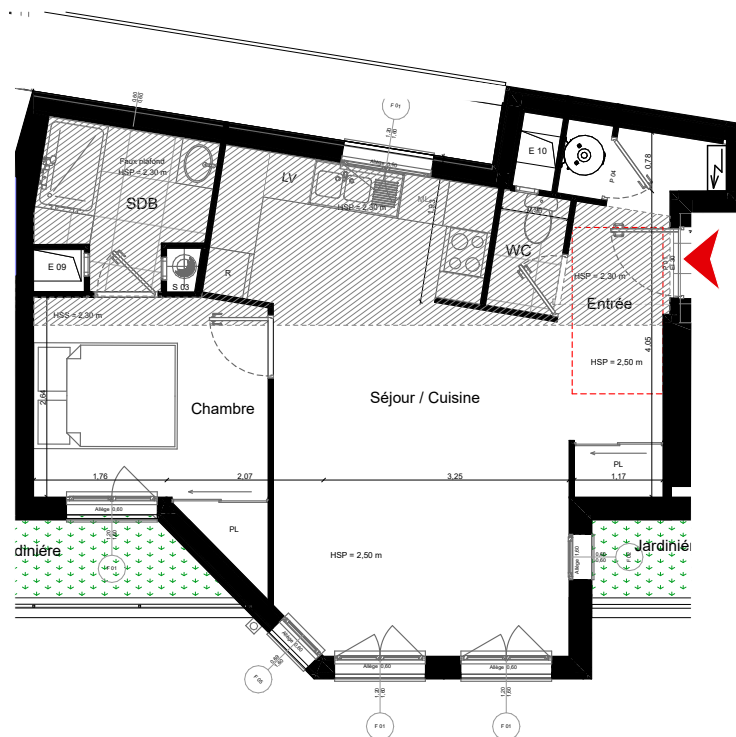

BIZOT

16-18-20 Avenue du Général Bizot
PARIS 75012

Plan de vente - Indice A

Lot H119 REVERSIBLE

Type: T2

Plan de niveau

R+6

Avenue du Général Michel Bizot

Tableau des surfaces

SURFACES PRIVATIVES DU LOT

Surface Carrez **45,47 m²**

SURFACES LOI CARREZ

Pièces	Surfaces Carrez
Séjour / Cuisine	27,20
Chambre	9,04
Sde	4,10
Entrée	3,87
WC	1,26

TOTAL Surface loi Carrez totale: **45,47 m²**

Le présent plan exprime les dispositions générales, celles-ci sont susceptibles de variation en fonction des nécessités techniques.

Avenue du Général Michel Bizot

Nota: Plan de vente réversible sous réserve de l'accord du bureau de contrôle.