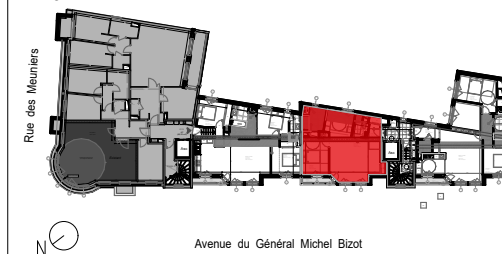

BIZOT

16-18-20 Avenue du Général Bizot
PARIS 75012

Plan de vente - Indice A

Lot G116 REVERSIBLE

Type: T3

Plan de niveau

R+5

Tableau des surfaces

SURFACES PRIVATIVES DU LOT

Surface Carrez **57,61 m²**

SURFACES LOI CARREZ

Pièces	Surfaces Carrez
Sejour / Cuisine	24,20
Chambre 1	11,54
Chambre 2	11,04
Sde 2	4,14
Entrée	2,83
Sde 1	2,43
Wc	1,43

TOTAL Surface loi Carrez totale: **57,61 m²**

SURFACE EXTERIEUR Balcon 2,00 m²

Le présent plan exprime les dispositions générales, celles-ci sont susceptibles de variation en fonction des nécessités techniques.

Avenue du Général Michel Bizot

Nota: Plan de vente réversible sous réserve de l'accord du bureau de contrôle.