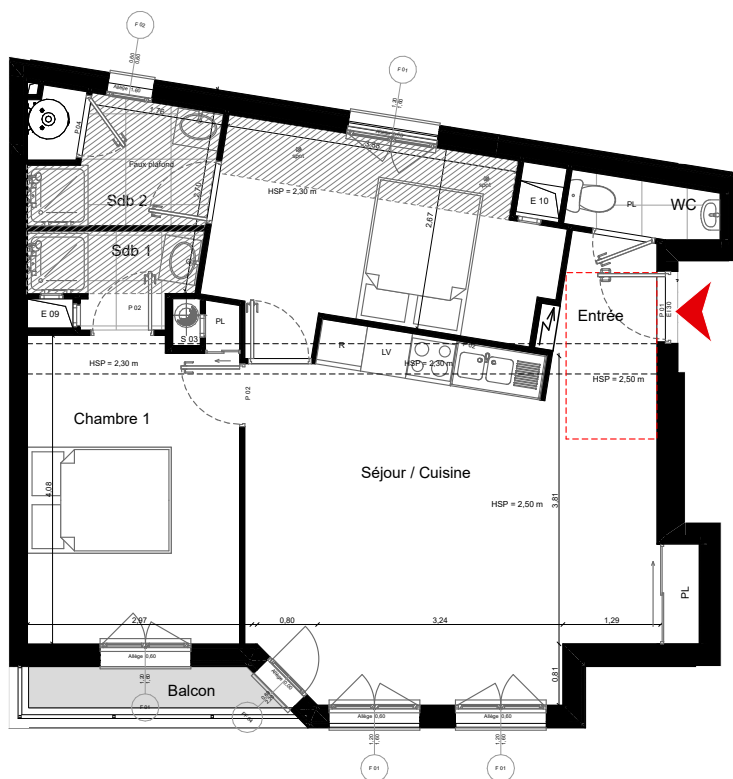

BIZOT

16-18-20 Avenue du Général Bizot
PARIS 75012

Plan de vente - Indice A

Lot G116 REVERSIBLE

Type: T3

Plan de niveau

R+5

Tableau des surfaces

SURFACES PRIVATIVES DU LOT

Surface Carrez **57,61 m²**

SURFACES LOI CARREZ

Pièces	Surfaces Carrez
Sejour / Cuisine	24,20
Chambre 1	11,54
Chambre 2	11,04
Sde 2	4,14
Entrée	2,83
Sde 1	2,43
Wc	1,43

TOTAL Surface loi Carrez totale: **57,61 m²**

SURFACE EXTERIEUR Balcon 2,00 m²

Le présent plan exprime les dispositions générales, celles-ci sont susceptibles de variation en fonction des nécessités techniques.

Avenue du Général Michel Bizot

Nota: Plan de vente réversible sous réserve de l'accord du bureau de contrôle.