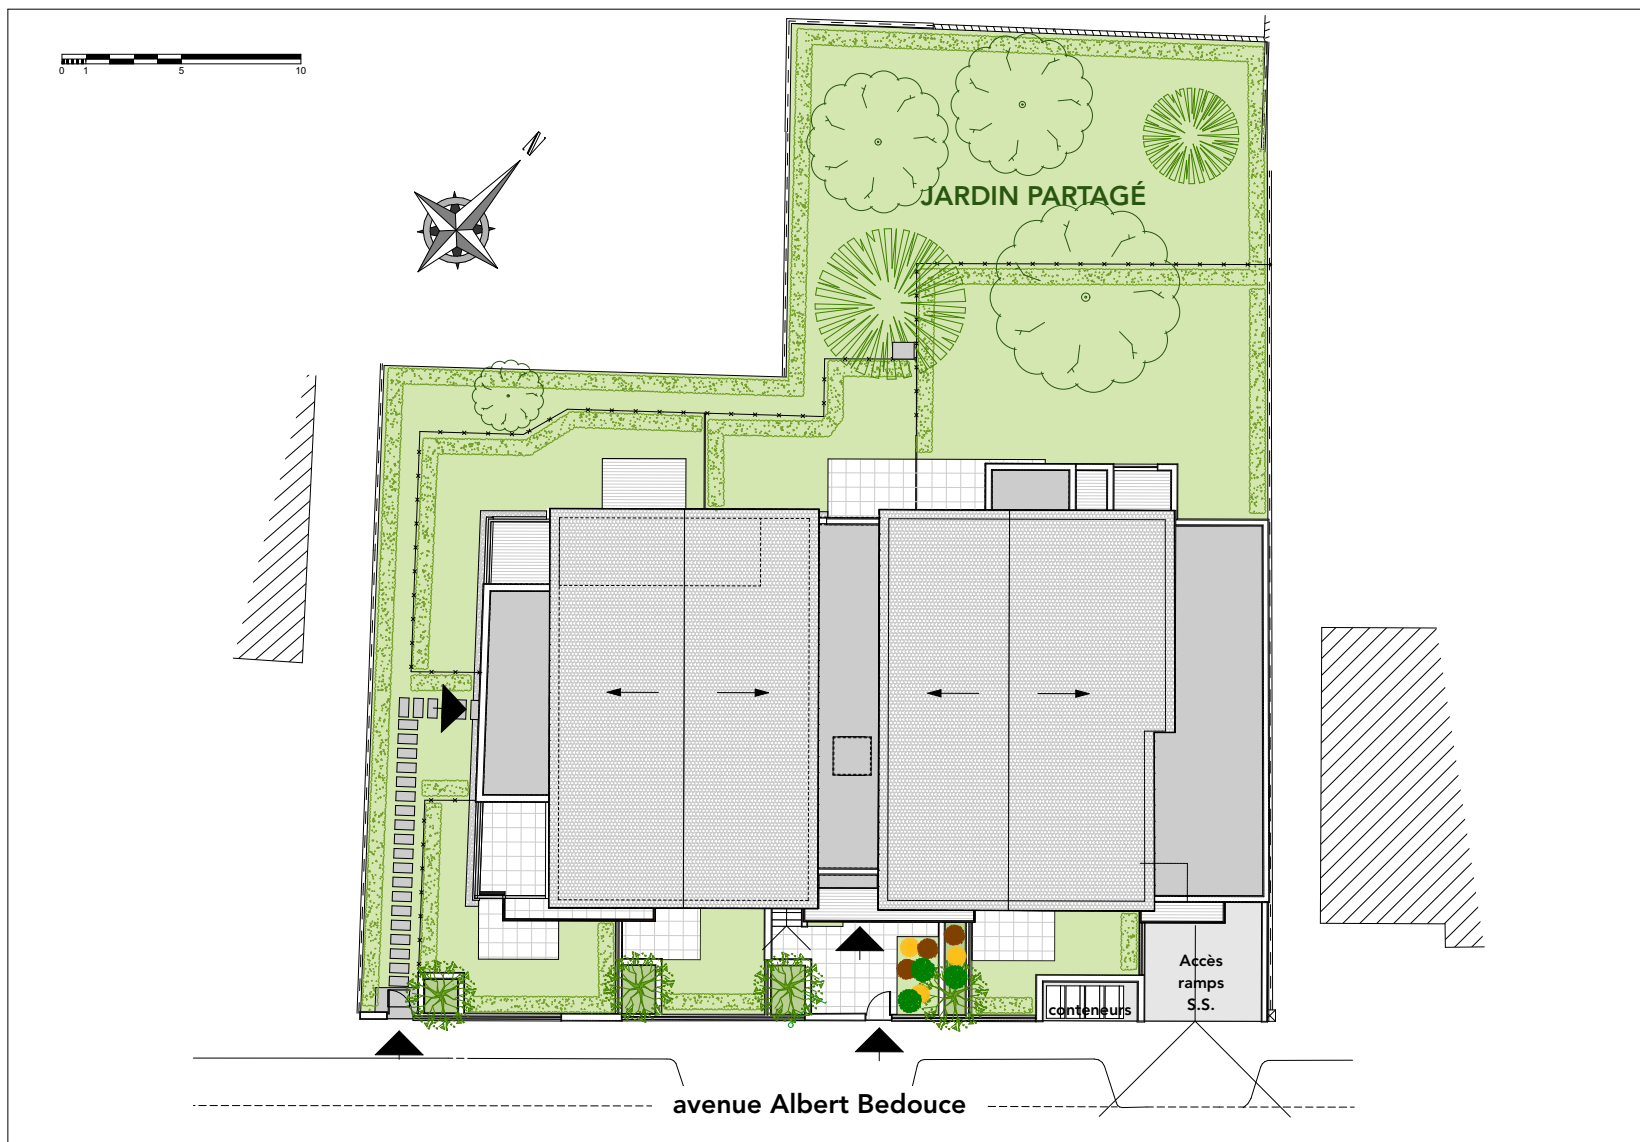

RÉSIDENCE "R'PUR"

3 - 5 Avenue Albert Bedouce TOULOUSE 31400

PLAN DE MASSE

La société se réserve la possibilité d'apporter les modifications qui seraient dues à des impératifs d'ordre technique, administratif ou normatif. Les surfaces, côtes, retombées de poutres, faux-plafonds, gaines, équipements divers sont figurés à titre indicatif, le mobilier n'est pas fourni. La surface de chaque pièce est calculée avec son éventuel placard.