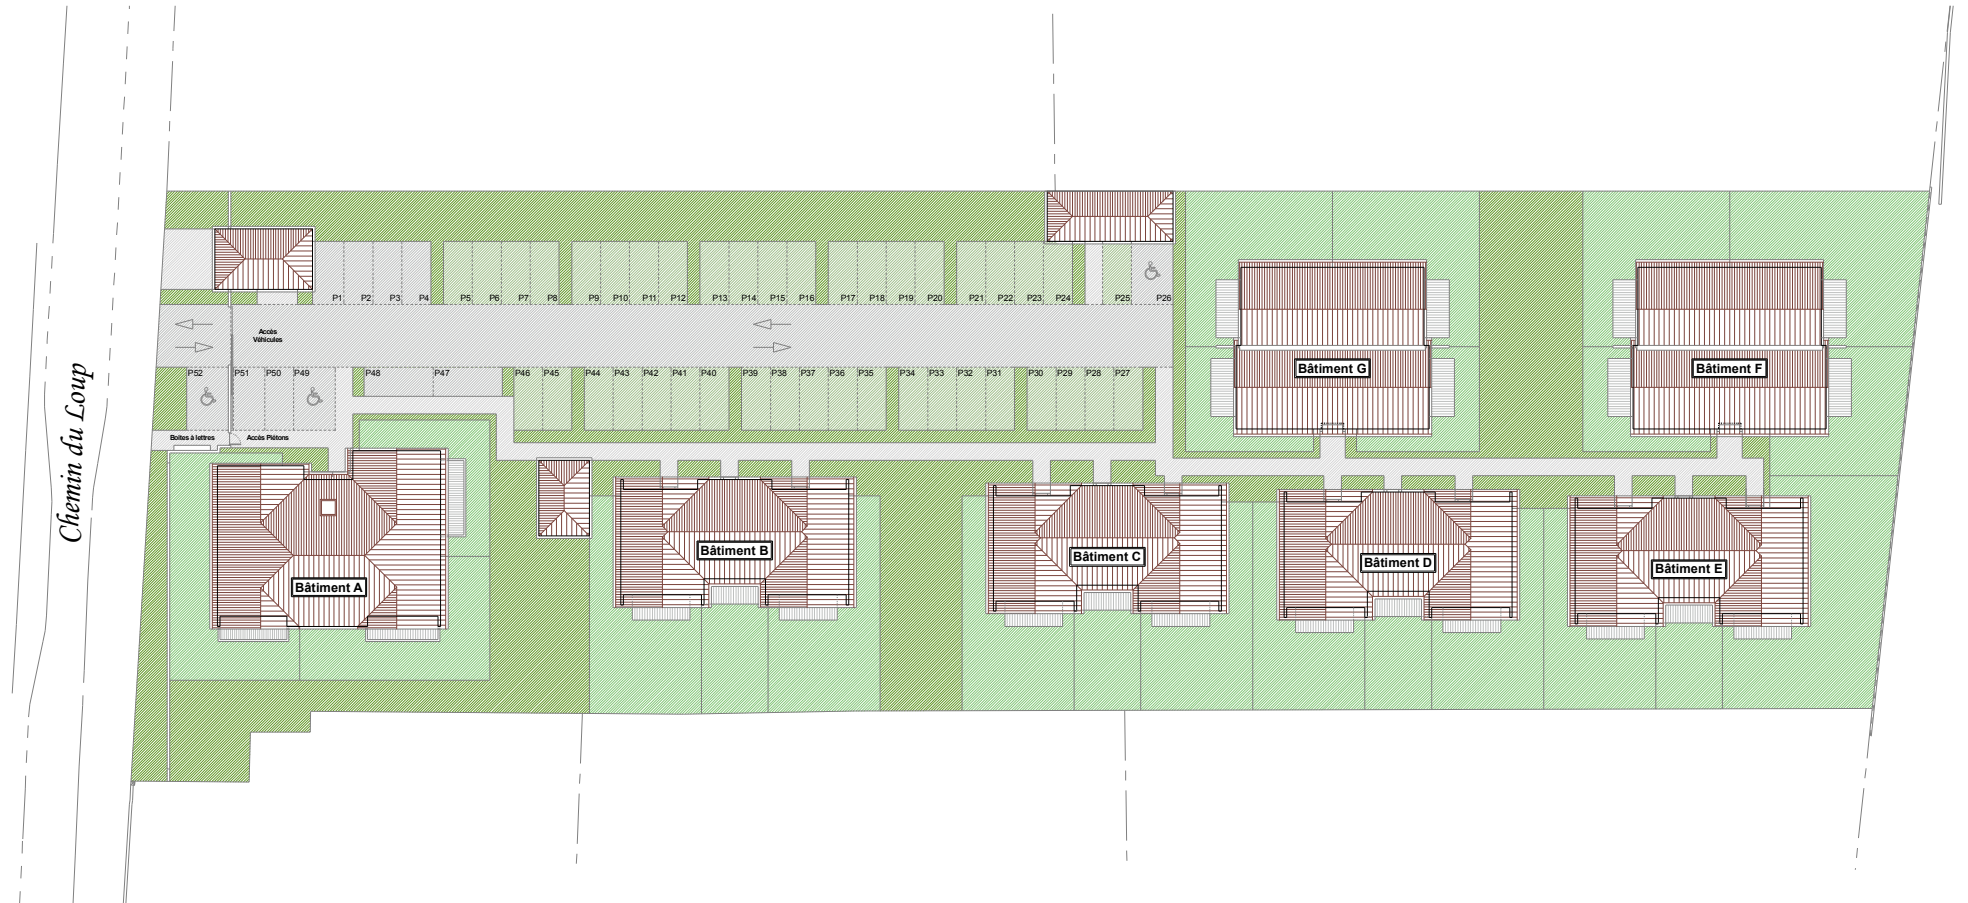

Les Jardins de Saint-Simon

42, 44, chemin du Loup - 31100 Toulouse (adresse provisoire)

Plan de Masse / Toiture

"Des modifications sont susceptibles d'être apportées à ce plan en fonction des nécessités techniques de la réalisation, tant en ce qui concerne les dimensions libres que l'équipement. Les surfaces indiquées sont approximatives. Les retombées, soffites, faux-plafonds, canalisations sont indicatifs. La surface des placards ou des rangements est incluse dans celle des pièces attenantes."