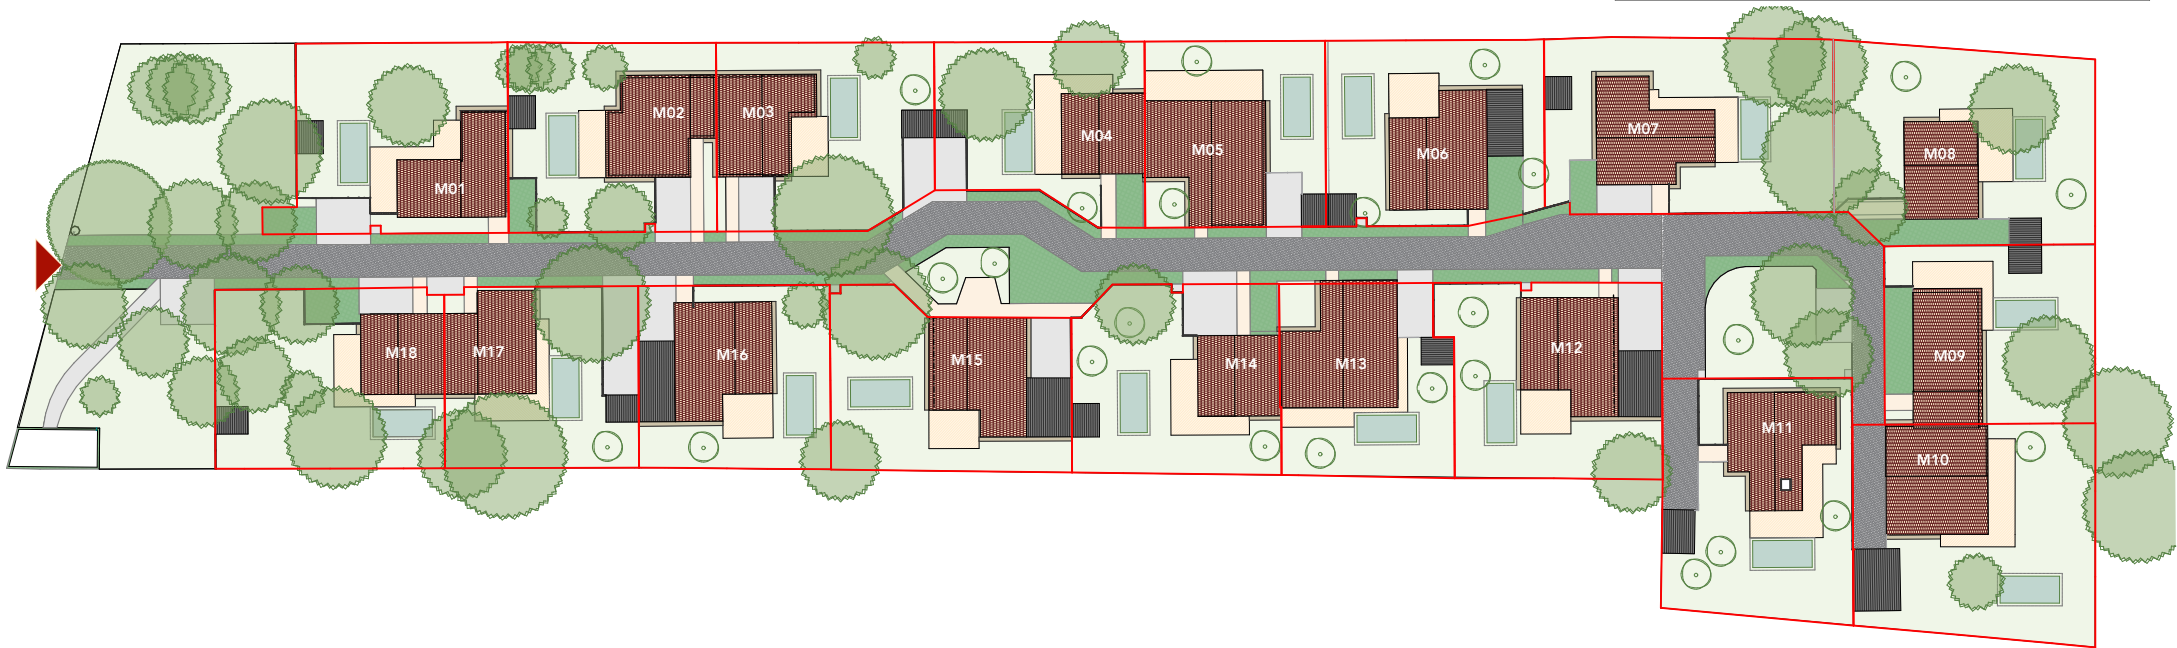

— Domaine —
Palomino
461 Route du Médoc, 33520 BRUGES

PLAN DE MASSE

Maître d'ouvrage

NACARAT

Réalisation

Architecte

URB1N
AGENCES D'ARCHITECTURE

Echelle : 1:700

02/02/2023

Indice : 3

NOTA : Des modifications sont susceptibles d'être apportées en fonction des impératifs d'ordre technique, administratif ou normatif. Les surfaces indiquées sont approximative. Les retombées, soffites, faux-plafond, canalisations ainsi que l'emplacement des équipements sont figurés à titre indicatif. Les éléments de mobiliers sont présentés à titre indicatif et ne correspondent à aucun engagement contractuel.