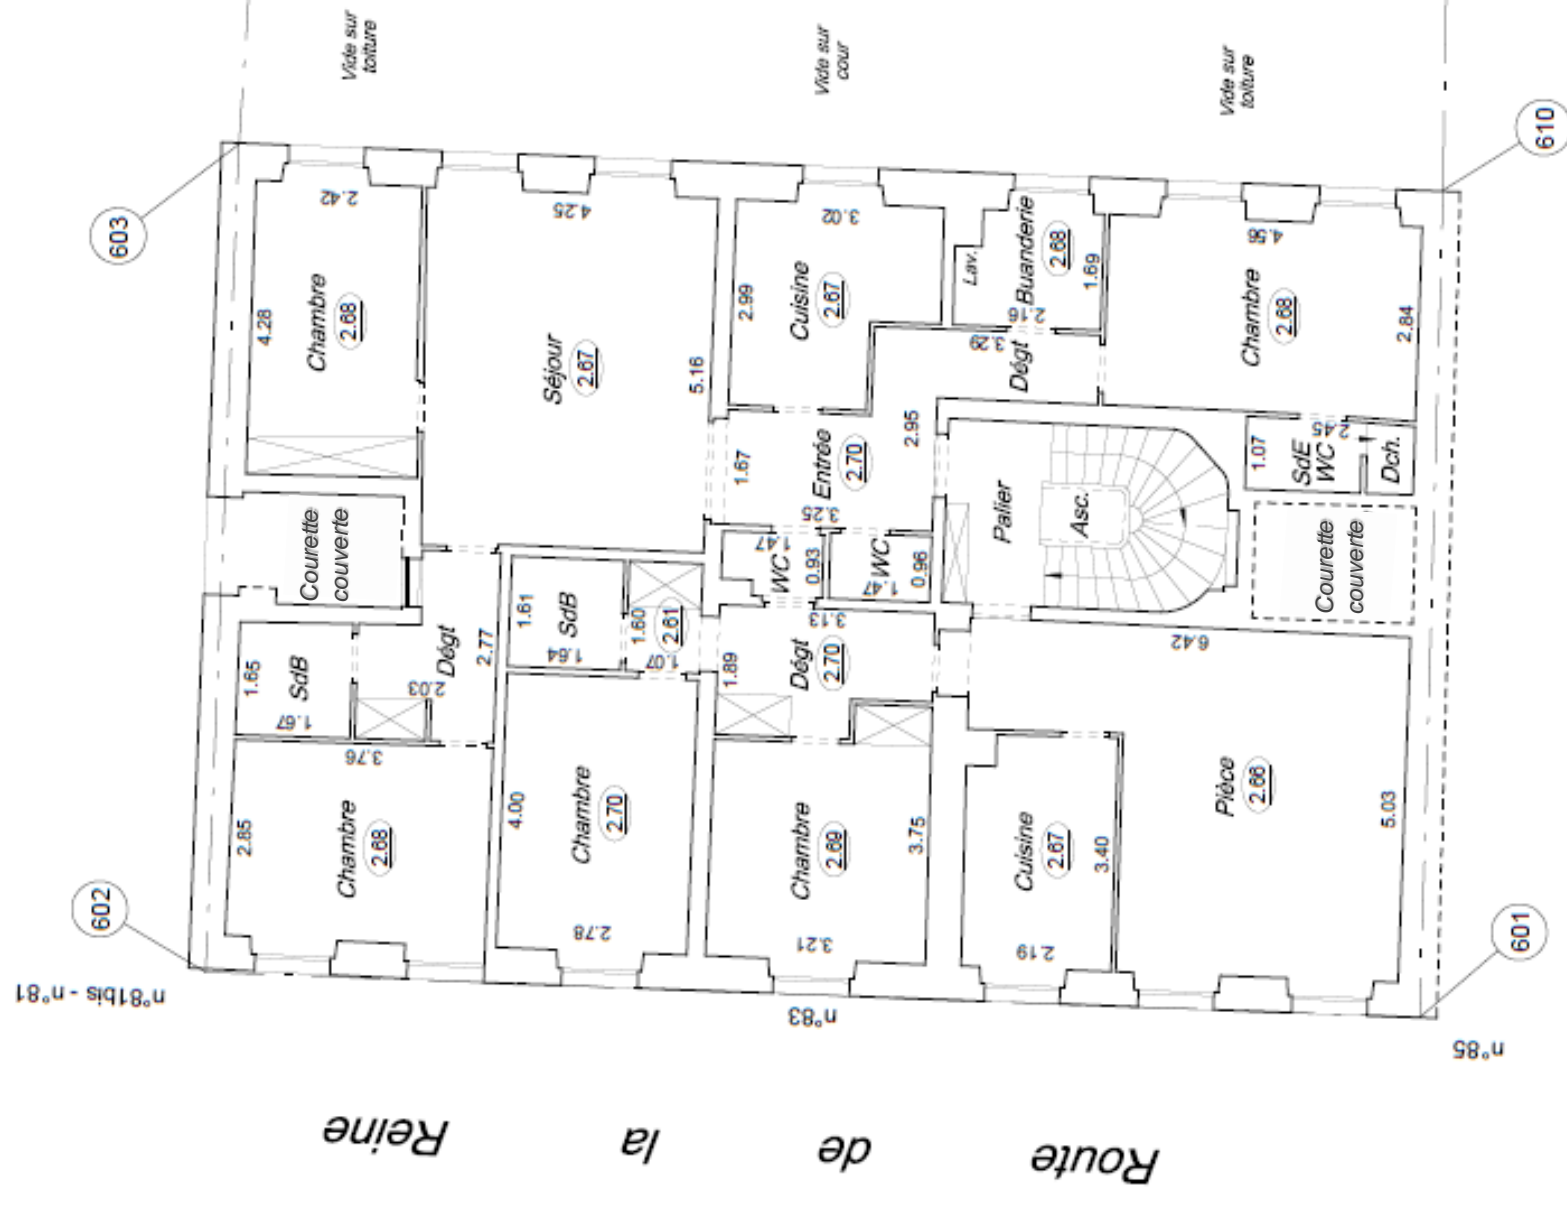

1^{er} étage

2^{ème} étage

Echelle : 1/100

Dressé par le Cabinet TARTACEDE-BOLLAERT - Géomètres-Experts D.P.L.G. Associés - 29, rue de la Fontaine au Roi - 75011 PARIS
 Téléphone : 01 44 79 00 44 - Télécopie : 01 44 79 00 22 - www.tartacede-bollier-geometre-expert.fr
 Rét. : 19-234/191057 - Septembre 2019 - B.D.
 210146 - Février 2021 - M.M/G.B.