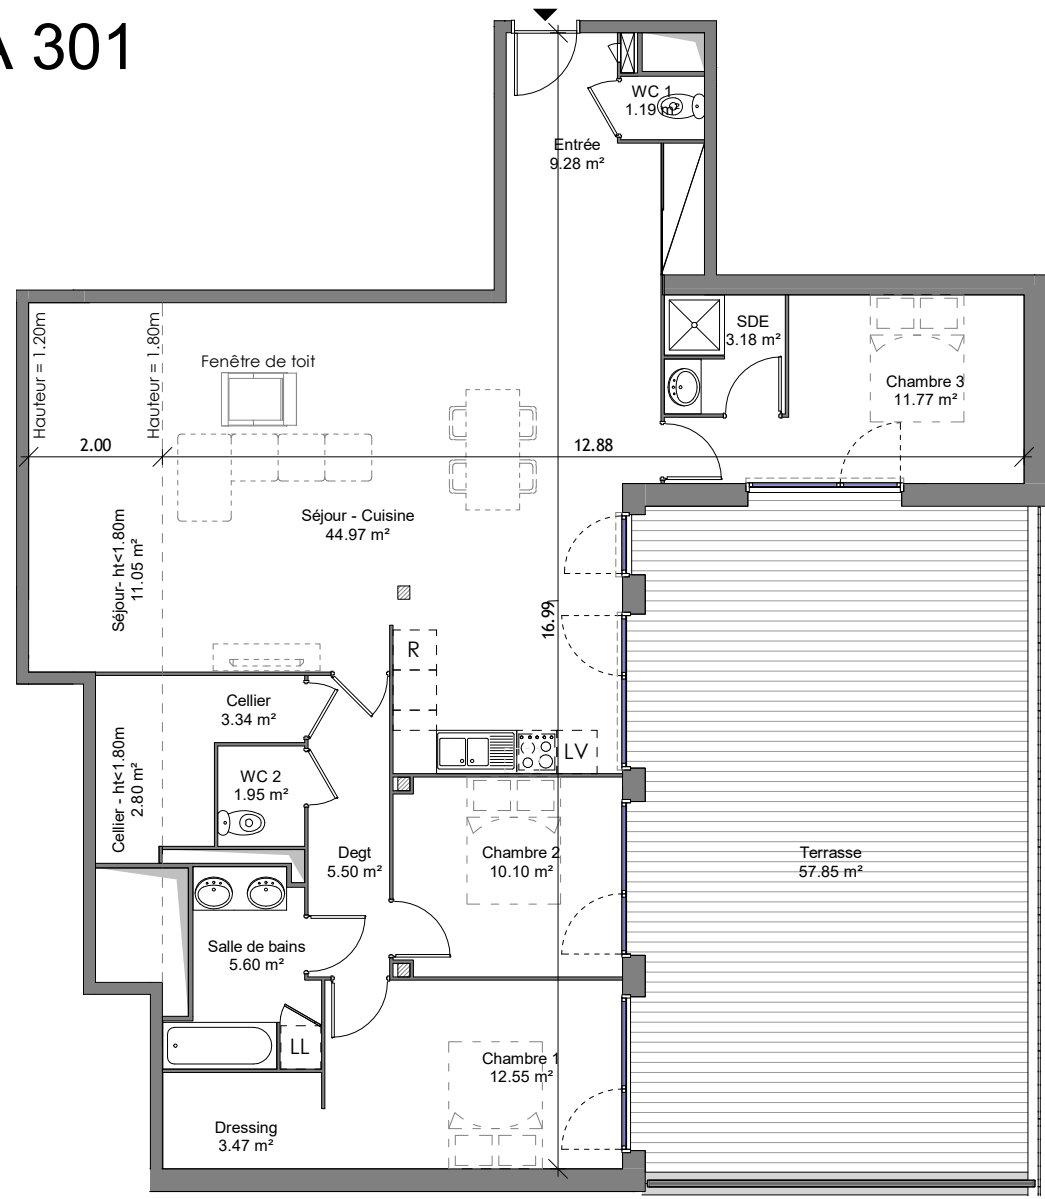

REPERAGE PLAN DE MASSE

REPERAGE PARKINGS SOUS-SOL

ILONA

81 Avenue de Toulouse
CASTANET TOLOSAN

A 301
T4
R+3

Réalisation d'un collectif de 116 logements

Construction en cours de certification

ILONA - A 301

A 301 - T4 - Niveau +3

| | Surfaces Habitables | Surfaces <1,80m |
|------------------------|----------------------------|----------------------------|
| Entrée | 9.28 m ² | - |
| Séjour - Cuisine | 45.00 m ² | +11.05 m ² |
| Dégagement | 5.50 m ² | - |
| Cellier | 3.34 m ² | +2.80 m ² |
| Chambre 1 | 12.55 m ² | - |
| Chambre 2 | 10.10 m ² | - |
| Chambre 3 | 11.77 m ² | - |
| Salle de Bains | 5.60 m ² | - |
| Salle d'Eau | 3.18 m ² | - |
| WC1 | 1.19 m ² | - |
| WC2 | 1.95 m ² | - |
| Dressing | 3.47 m ² | - |
| Totaux Surfaces | 112.93m² | +13.85m² |

La surface des pièces indiquée inclut la surface des placards.

| | |
|-------------------------------|---------------------------|
| Terrasse | 57.85m ² |
| Total surfaces annexes | 57.85m² |
| Parkings | n° 24&25 |
| 10 Février 2023 | indice F |