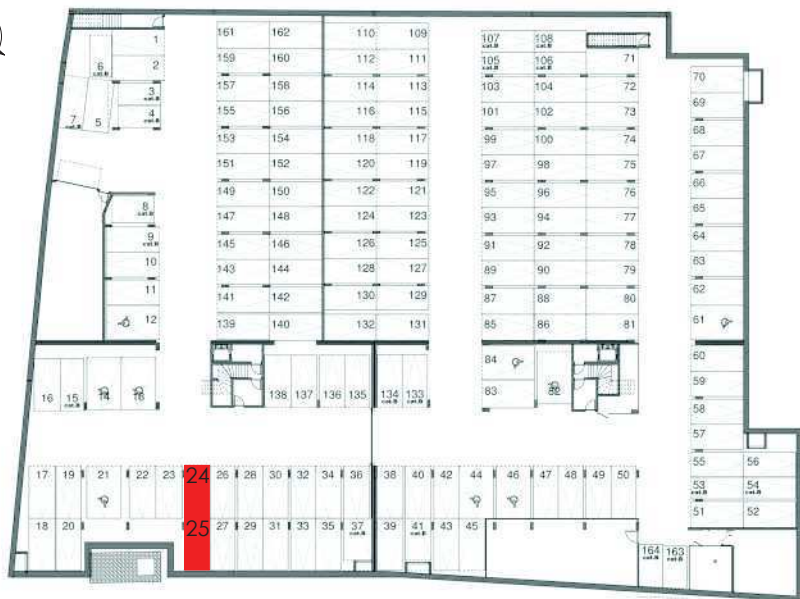

REPERAGE PLAN DE MASSE

REPERAGE PARKINGS SOUS-SOL

ILONA

81 Avenue de Toulouse
CASTANET TOLOSAN

A 301
T4
R+3

Réalisation d'un collectif de 116 logements

Construction en cours de certification

ILONA - A 301

A 301 - T4 - Niveau +3

| | Surfaces Habitables | Surfaces <1,80m |
|------------------------|----------------------------|----------------------------|
| Entrée | 9.28 m ² | - |
| Séjour - Cuisine | 45.00 m ² | +11.05 m ² |
| Dégagement | 5.50 m ² | - |
| Cellier | 3.34 m ² | +2.80 m ² |
| Chambre 1 | 12.55 m ² | - |
| Chambre 2 | 10.10 m ² | - |
| Chambre 3 | 11.77 m ² | - |
| Salle de Bains | 5.60 m ² | - |
| Salle d'Eau | 3.18 m ² | - |
| WC1 | 1.19 m ² | - |
| WC2 | 1.95 m ² | - |
| Dressing | 3.47 m ² | - |
| Totaux Surfaces | 112.93m² | +13.85m² |

La surface des pièces indiquée inclut la surface des placards.

| | |
|-------------------------------|---------------------------|
| Terrasse | 57.85m ² |
| Total surfaces annexes | 57.85m² |
| Parkings | n° 24&25 |
| 10 Février 2023 | indice F |