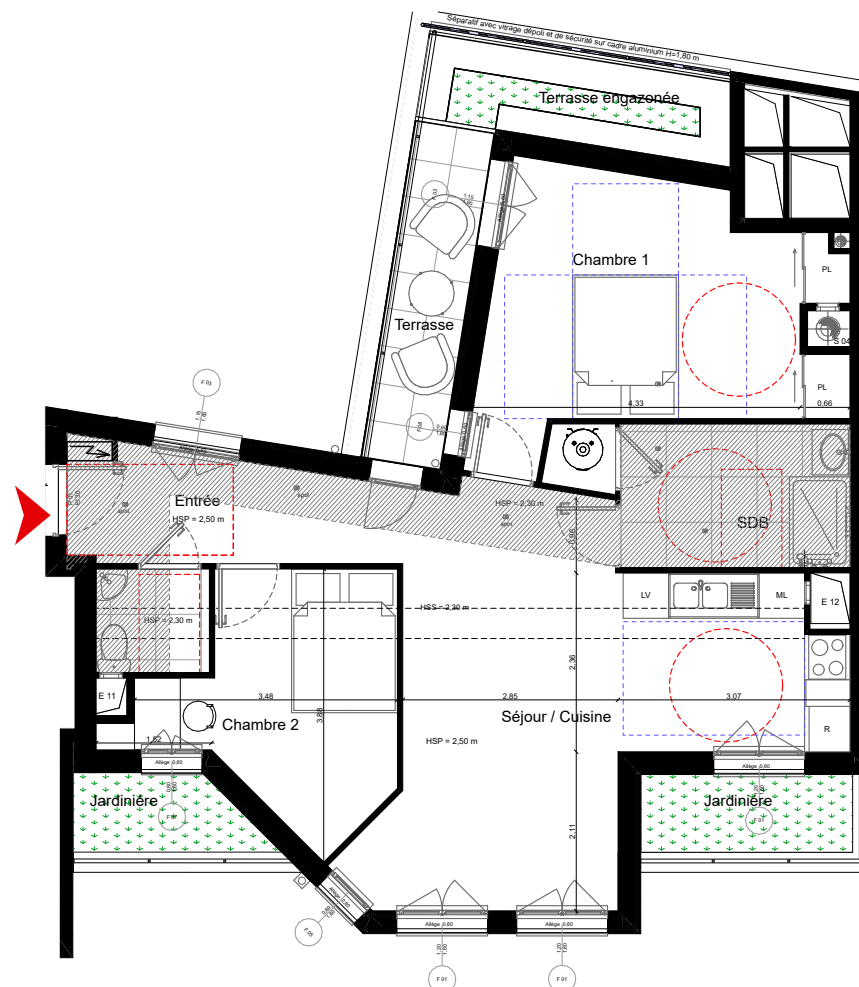

BIZOT

16-18-20 Avenue du Général Bizot
PARIS 75012

Plan de vente - Indice A

Lot H120

Type: T3

Plan de niveau

R+6

Avenue du Général Michel Bizot

Tableau des surfaces

SURFACES PRIVATIVES DU LOT

Surface Carrez **61,67 m²**

SURFACES LOI CARREZ

Pièces	Surfaces Carrez
Séjour / Cuisine	26,22
Chambre 1	14,49
Chambre 2	9,04
Sdb	6,60
Entrée	3,27
Wc	2,05

Nota : Les receveurs de douche seront sans ressaut

TOTAL Surface loi Carrez totale: **61,67 m²**

SURFACE EXTERIEUR		
Terrasse	4,92 m ²	
Terrasse engazonnée	4,35 m ²	

Le présent plan exprime les dispositions générales, celles-ci sont susceptibles de variation en fonction des nécessités techniques.