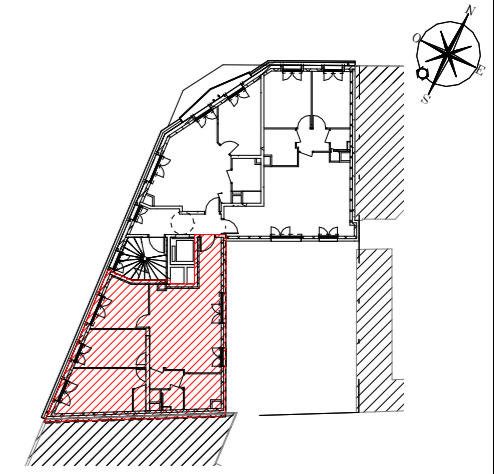

SCCV SOFAPROM COURBEVOIE
LE 126
 88, rue de Colombes
 126, avenue de la république
 92400 Courbevoie

Appartement de 4 pièces
n° 23 au Deuxième étage

| | |
|--------------------------|----------------------------|
| Séjour / Cuisine | 30,60 m ² |
| Chambre 1 | 14,59 m ² |
| Chambre 2 | 11,03 m ² |
| Chambre 3 | 9,91 m ² |
| SDB | 5,19 m ² |
| SDE | 1,98 m ² |
| WC | 1,79 m ² |
| DGT | 2,82 m ² |
| SURFACE HABITABLE | 77,91 m² |

LEGENDE

| | | | |
|--|--|--|--|
| | PRISE 16A | | VIDEOPHONE |
| | PRISE ETANCHE | | PRISE RJ 45 |
| | PRISE 32 Ampères | | TABLEAU ELECTRIQUE (GAINE TECHN. LOGEMENT) |
| | PRISE 16A SPECIALISEE (Lave-vaisselle ou Lave-linge) | | ROBINET DE PUISAGE |
| | PRISE 20A SPECIALISEE (Four) | | BALLON D'EAU CHAUDE |
| | PRISE 16A HAUTE | | CHAUDIERE MURALE |
| | SORTIE DE FIL HOTTE | | FAUX-PLAFOND, SOFFITE |
| | SPOT | | RADIATEUR |
| | SORTIE DE FIL EN PLAFOND | | SECHE-SERVIETTES |
| | SORTIE DE FIL EN APPLIQUE | | RETOMBEE DE POUTRE |
| | APPLIQUE SALLE DE BAIN | | INTERRUPTEUR SIMPLE |
| | APPLIQUE EXTERIEURE | | INTERRUPTEUR VA ET VIENT |
| | | | INTERRUPTEUR DOUBLE |

EMPLACEMENTS ELEMENTS DE CUISINE :

| | | | |
|----|--------------------------|-----|---------------|
| VR | VOLET ROULANT | CUI | BLOC CUISSON |
| S | HAUTEUR DE SEUIL (en cm) | F | REFRIGERATEUR |
| LV | LAVE VAISSELLE | LL | LAVE LINGE |