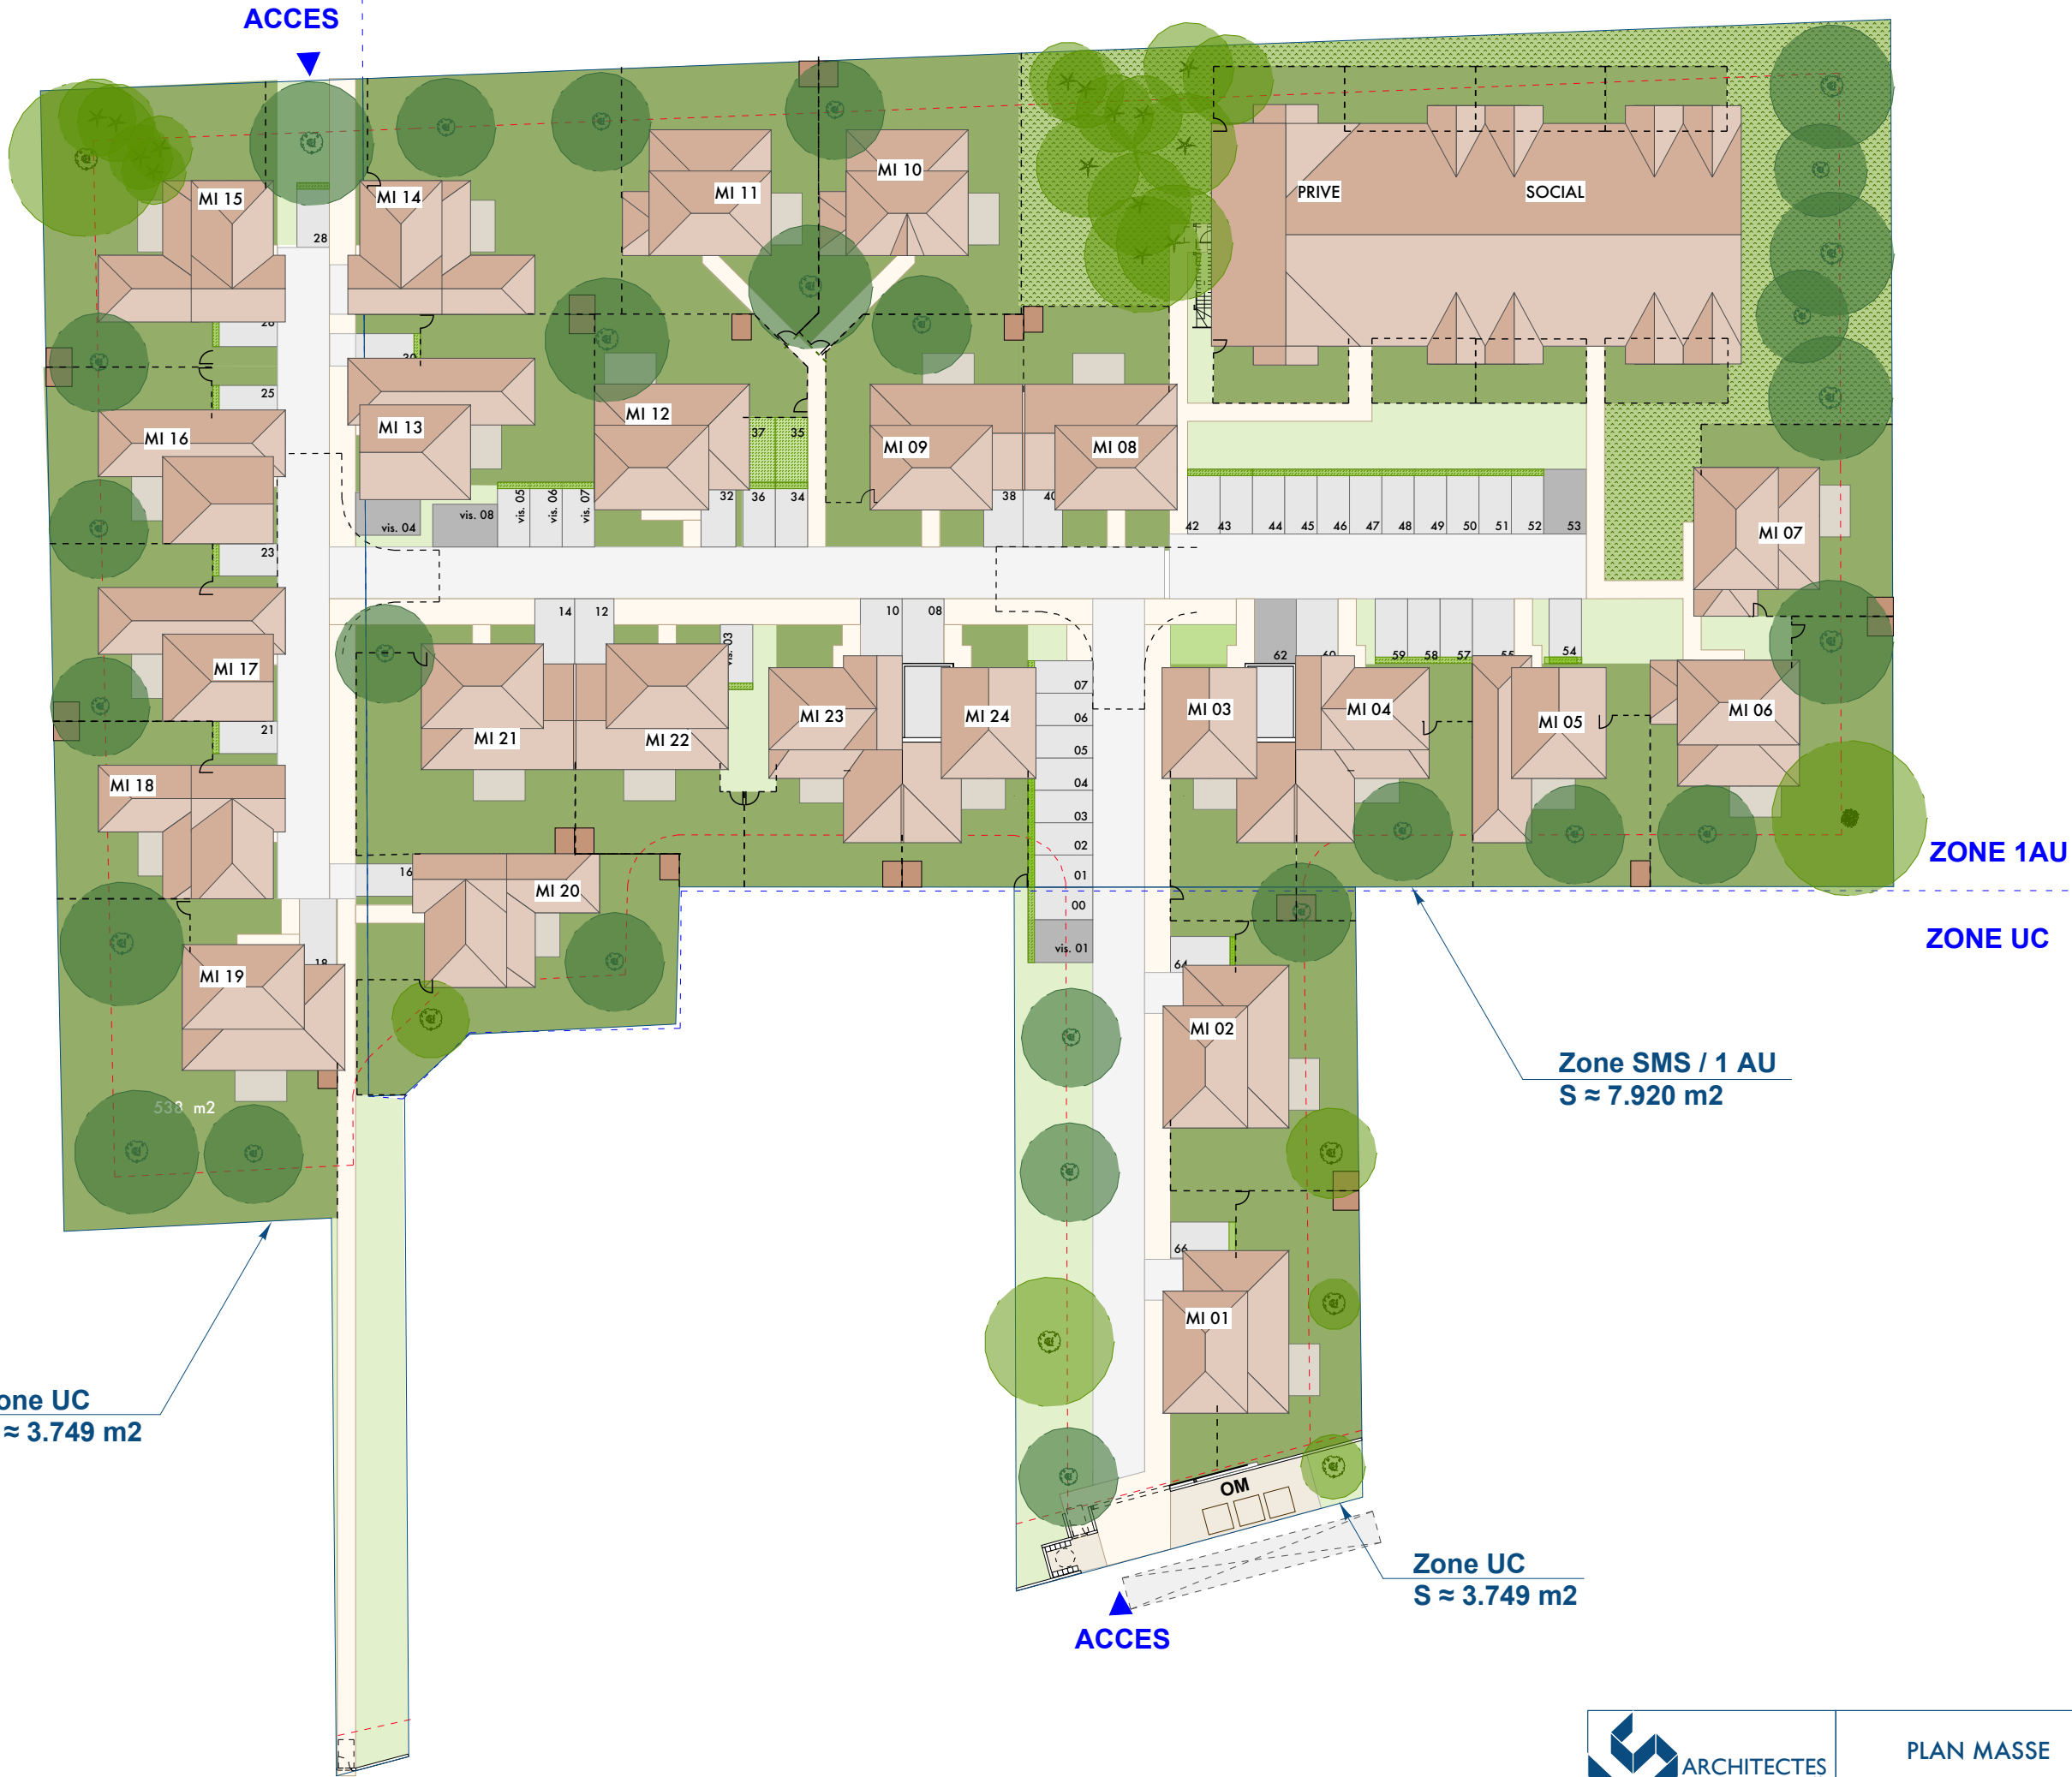

ACCES

LÉGENDE

Arbres existants conservés  
(x23 unités)

Arbres plantés  
(x25 unités)

ZONE 1AU

ZONE UC

Zone SMS / 1 AU  
S ≈ 7.920 m<sup>2</sup>

Zone UC  
S ≈ 3.749 m<sup>2</sup>

Zone UC  
S ≈ 3.749 m<sup>2</sup>

ACCES