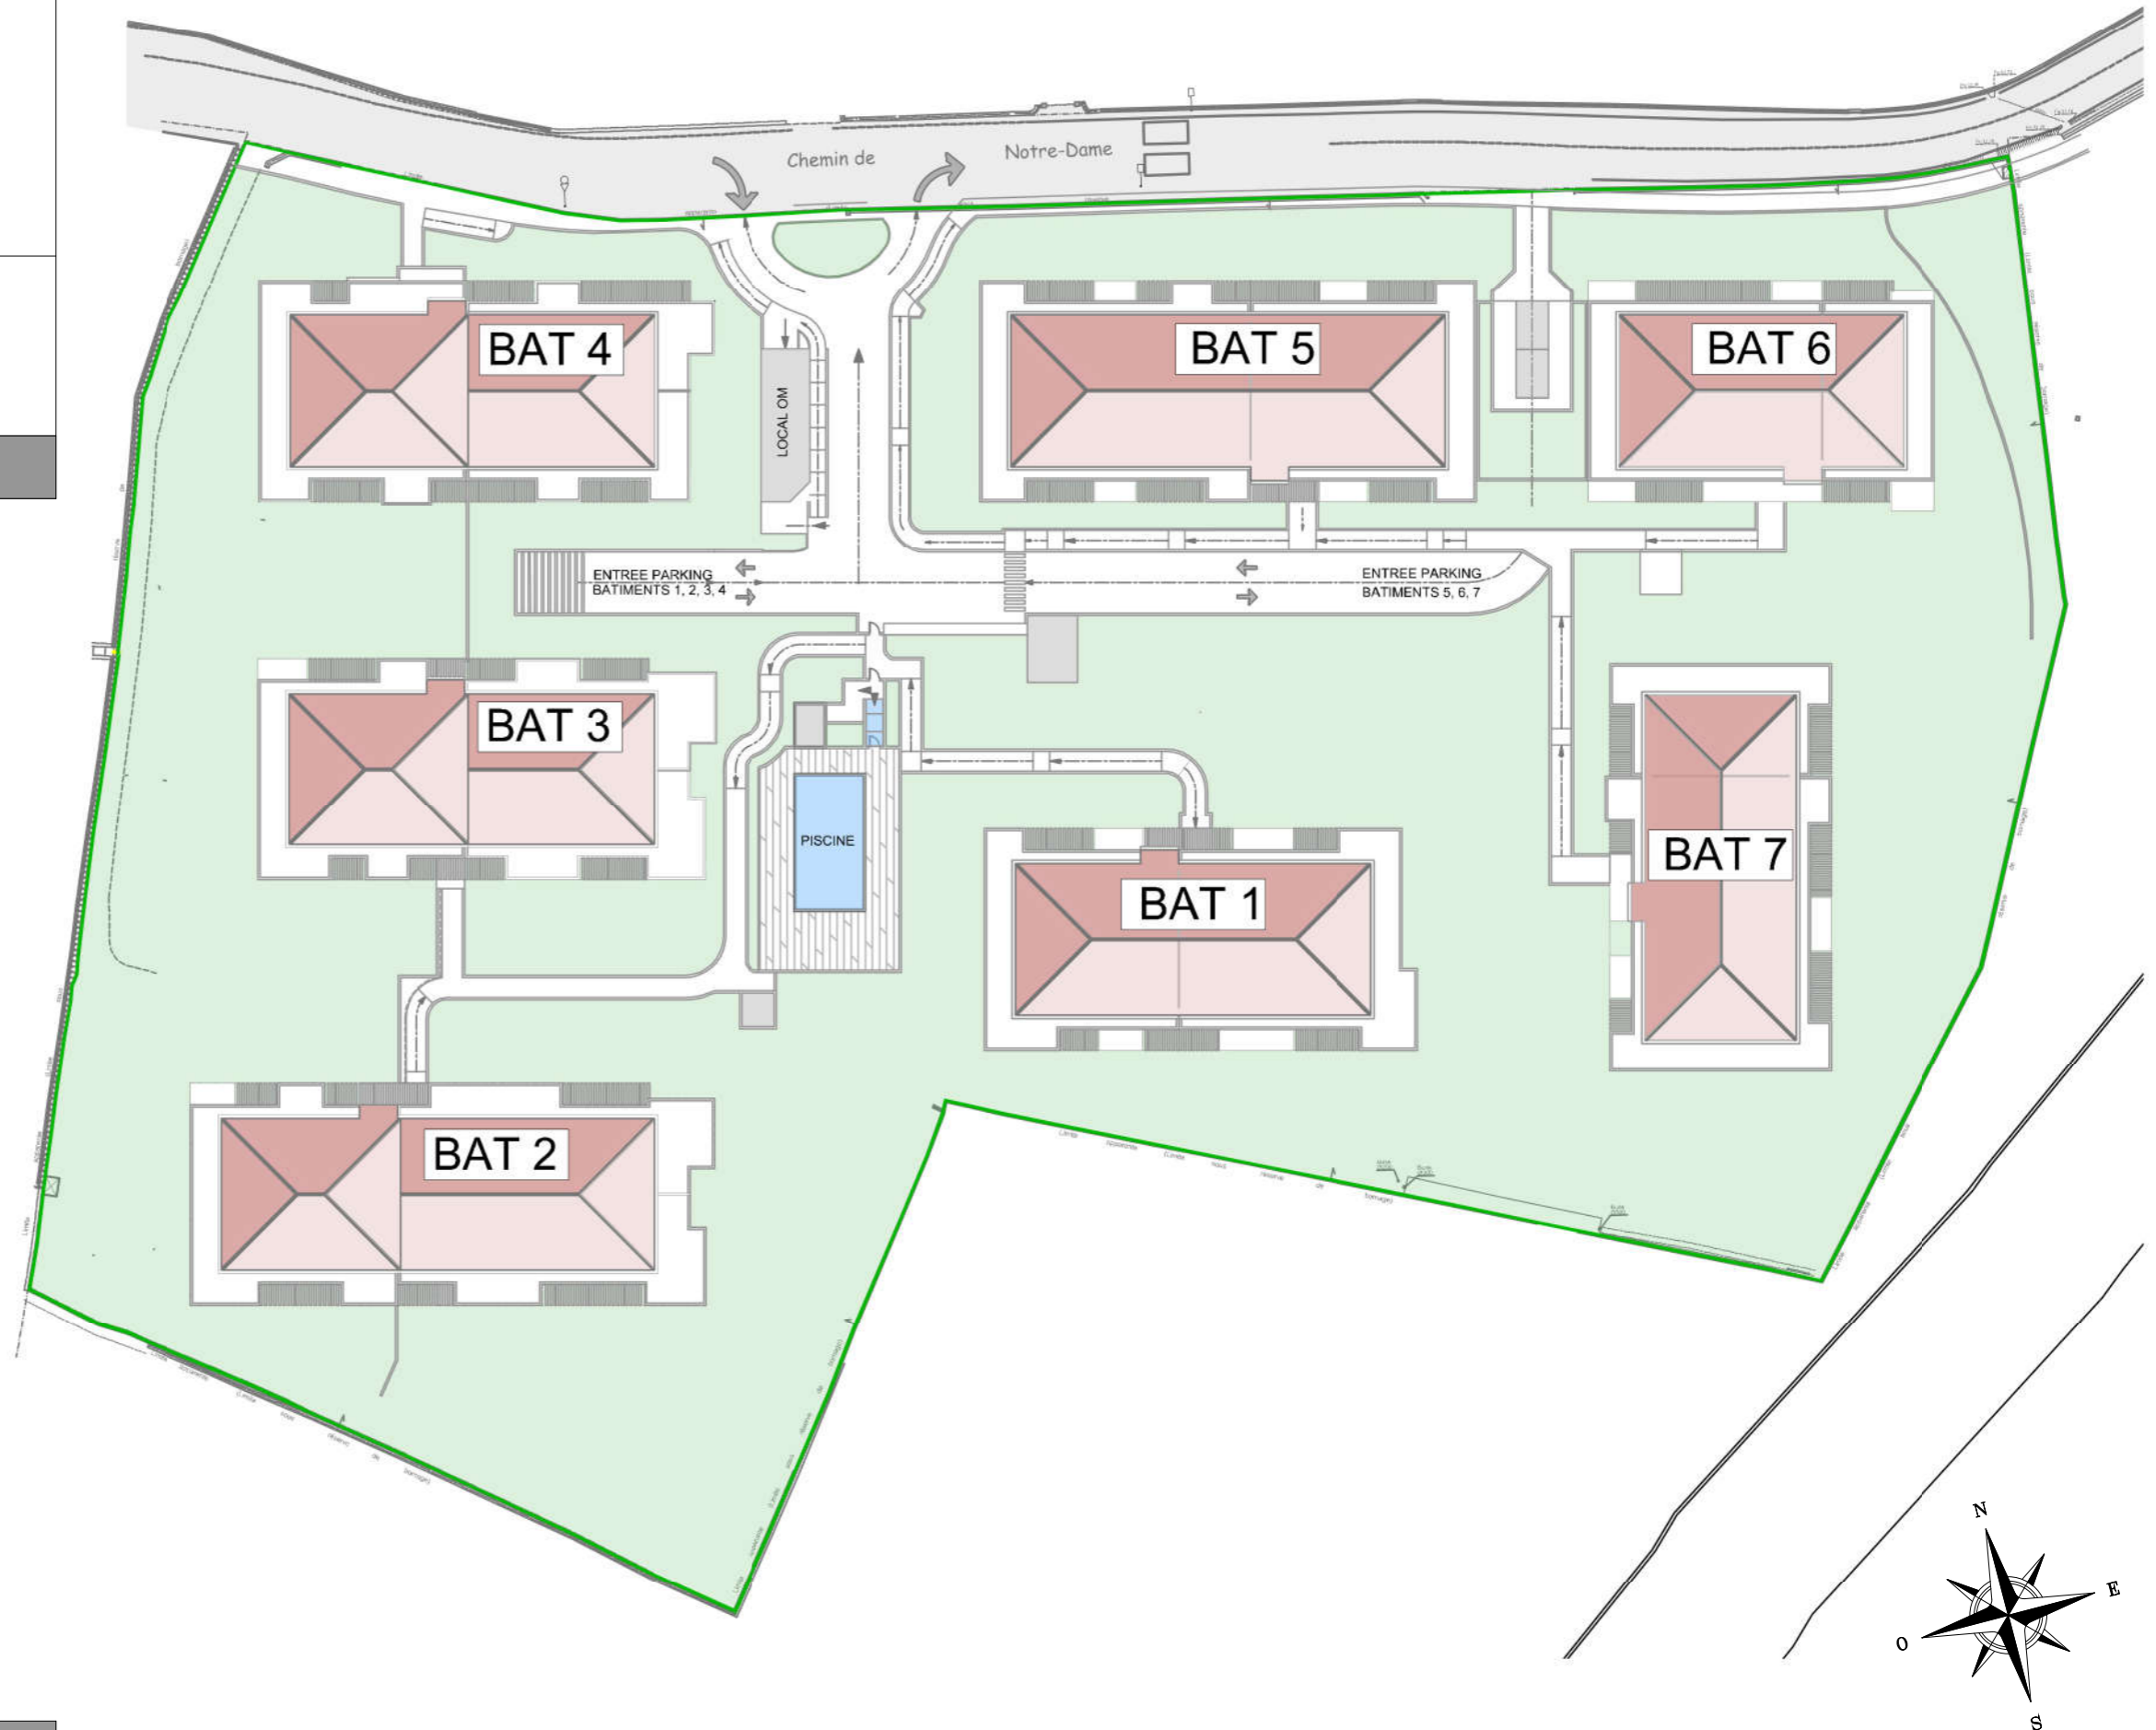

LE PALAZZO
29 Avenue Simone Veil
06200 NICE

L'ESCALE

Chemin Notre Dame 06620 GOLFE JUAN

PLAN DE MASSE

LE PALAZZO
29 Avenue Simone Veil
06200 NICE

L'ESCALE

Chemin Notre Dame 06620 GOLFE JUAN

COUPE DE PRINCIPE

Bâtiments 2 et 3