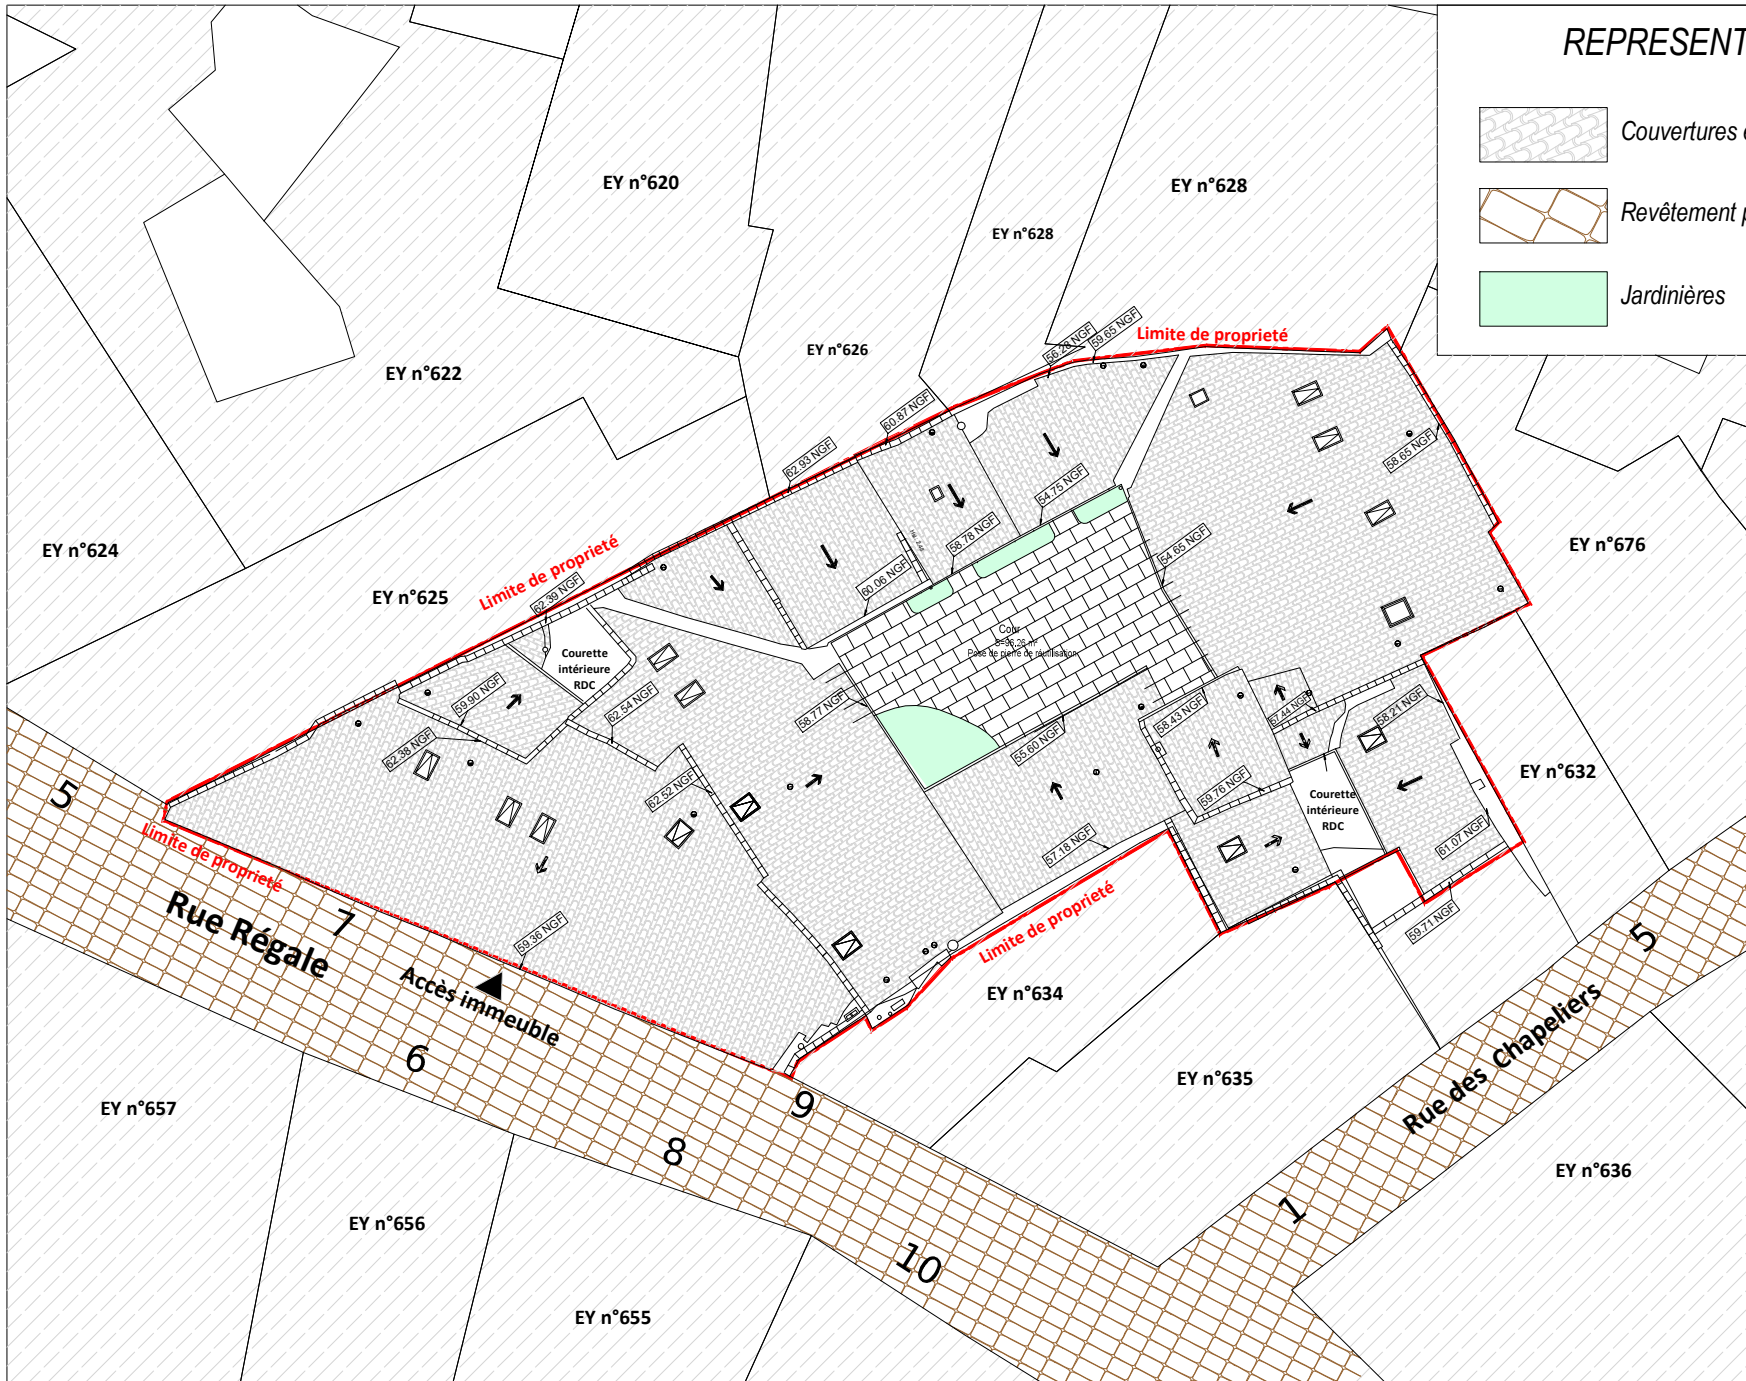

REPRESENTATION DES MATERIAUX

Immeuble TRAVAUX DE RESTAURATION D'UN IMMEUBLE 7 rue Régale - 30 000 Nîmes	MAITRISE D'OUVRAGE Histoire & Patrimoine Guimard 87 rue de Richelieu - 75002 Paris	MAITRISE D'OEUVRE C+D ARCHITECTURE 7 Boulevard Talabot 30 000 Nîmes	PLAN DE MASSE Etat projetée	PLAN DE VENTE - Indice A	
				DATE 02/2023	ECHELLE 1/200