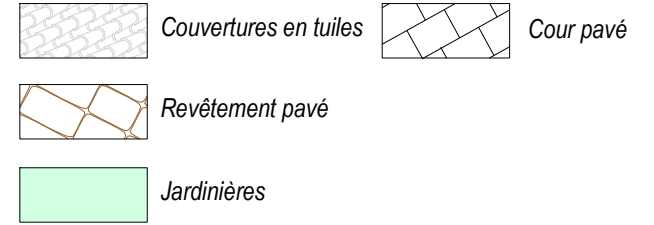

REPRESENTATION DES MATERIAUX

Immeuble TRAVAUX DE RESTAURATION D'UN IMMEUBLE 7 rue Régale - 30 000 Nîmes	MAITRISE D'OUVRAGE Histoire & Patrimoine Guimard 87 rue de Richelieu - 75002 Paris	MAITRISE D'OEUVRE C+D ARCHITECTURE 7 Boulevard Talabot 30 000 Nîmes	PLAN DE MASSE Etat projetée	PLAN DE VENTE - Indice A	
				DATE 02/2023	ECHELLE 1/200