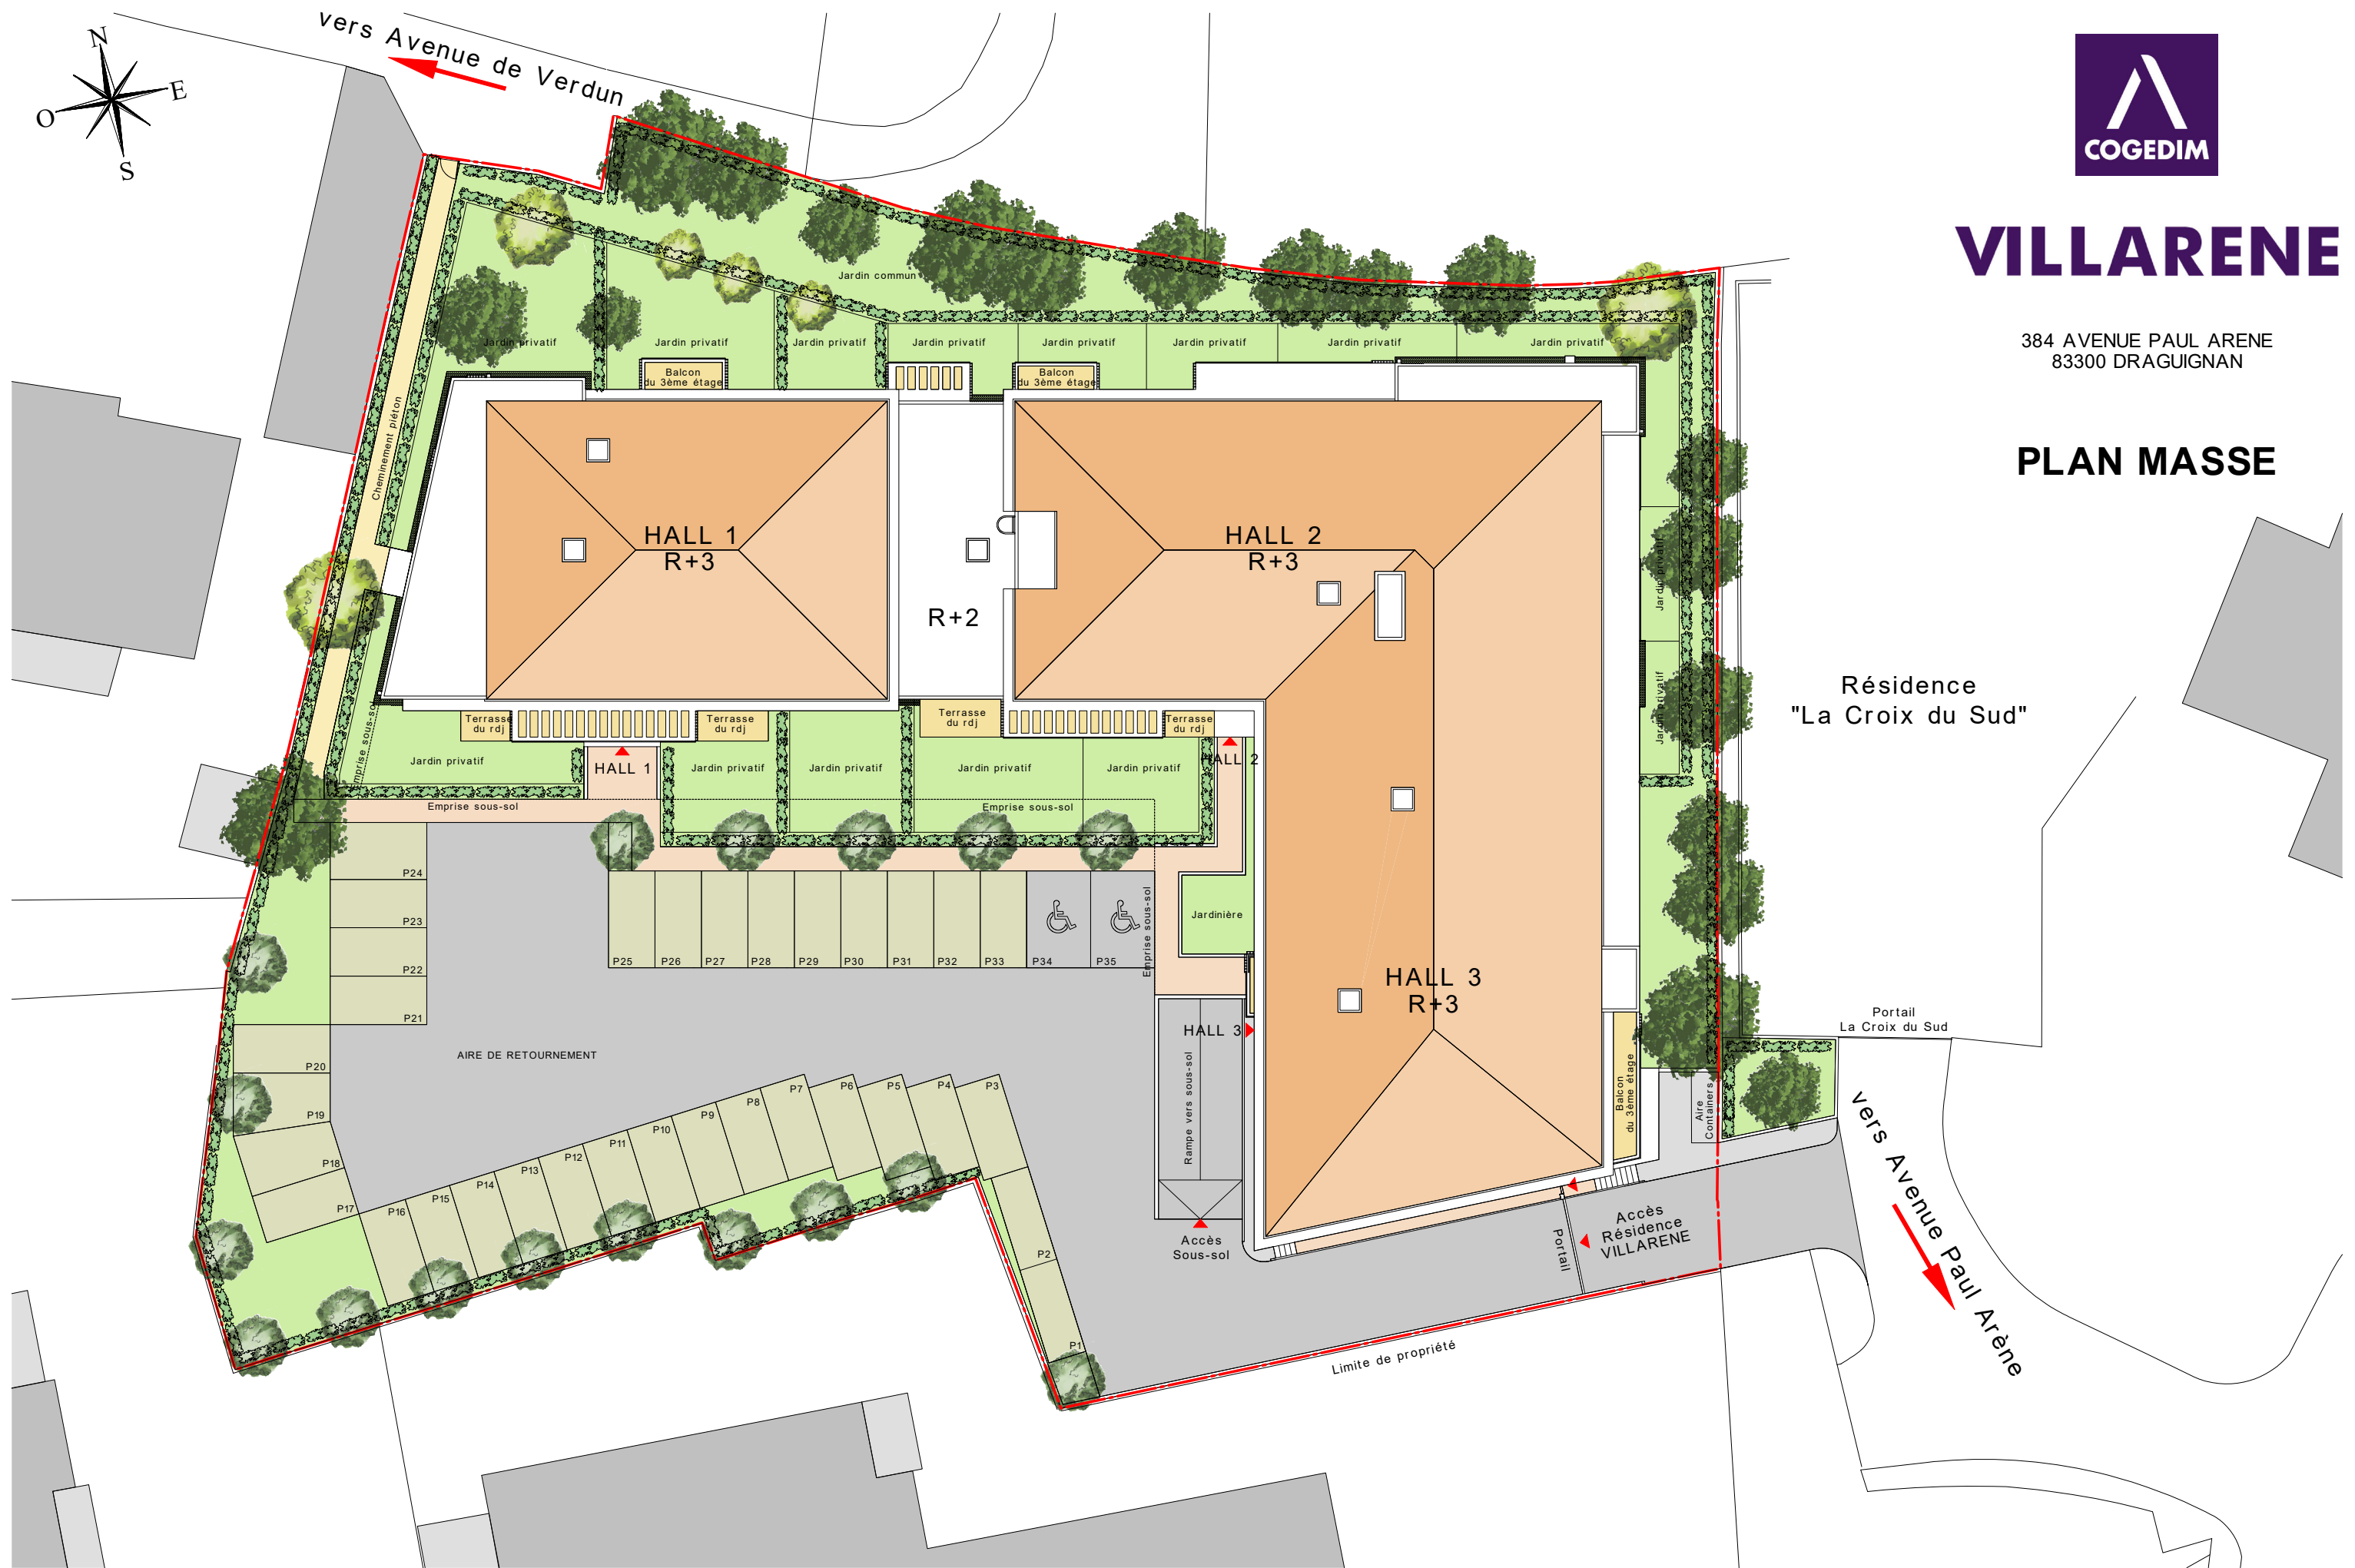

vers Avenue de Verdun

VILLARENE

384 AVENUE PAUL ARENE
83300 DRAGUIGNAN

PLAN MASSE

Résidence
"La Croix du Sud"

Portail
La Croix du Sud

Vers Avenue Paul Arène

Limite de propriété

Portail
Accès
Résidence
VILLARENE

HALL 3
R+3
Rampe vers sous-sol
Accès
Sous-sol

HALL 3
R+3

HALL 2
R+3

R+2

HALL 1
R+3

HALL 1

HALL 2

AIRE DE RETOURNEMENT