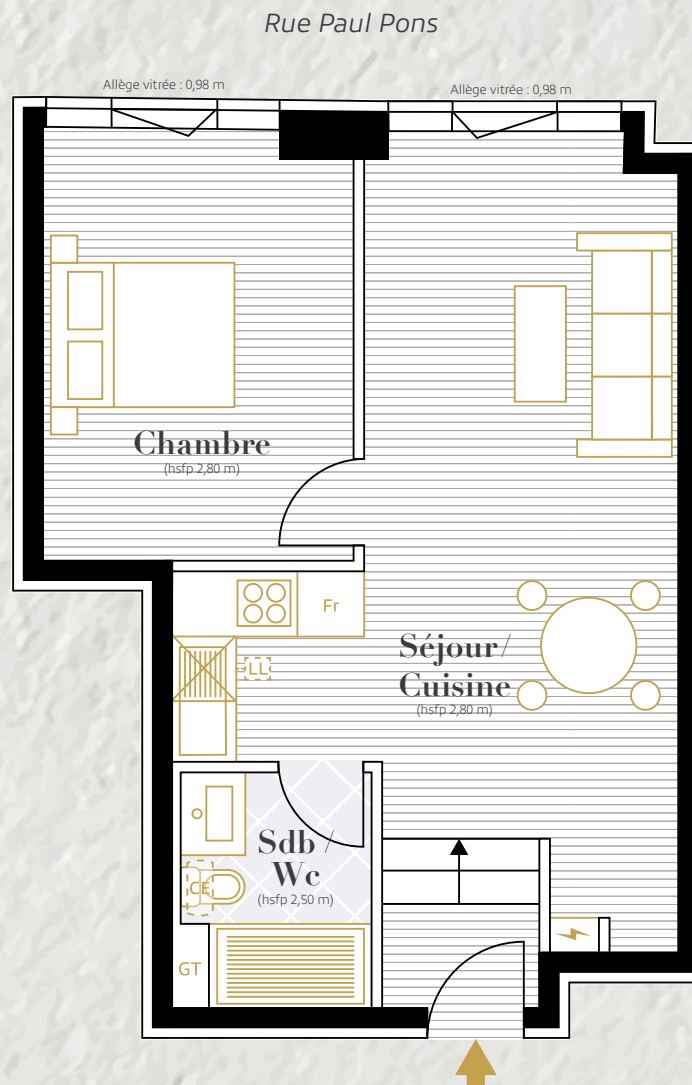

GROUPE CIR

Agen

6-8-10, rue Ledru Rollin

Malraux

Lot 01

Appartement T2
Niveau RDC

> Séjour / Cuisine	25,20 m ²
> Chambre	10,97 m ²
> Salle de bains / Wc	3,98 m ²
TOTAL	40,15 m²

NIVEAU RDC

Rue Paul Pons

Rue Ledru Rollin

Rue Ledru Rollin