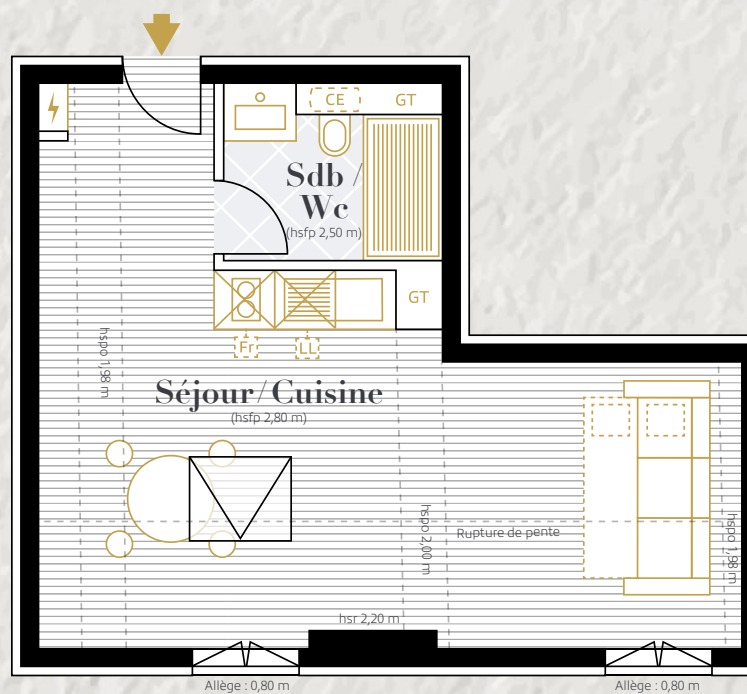

GROUPE CIR

Agen

6-8-10, rue Ledru Rollin

Malraux

Lot 3E

Appartement T1
Niveau R+3

> Séjour / Cuisine	30,54 m ²
> Salle de bains / Wc	3,98 m ²
TOTAL	34,52 m²

NIVEAU R+3

Plan coupe du lot 3E

Rue Ledru Rollin