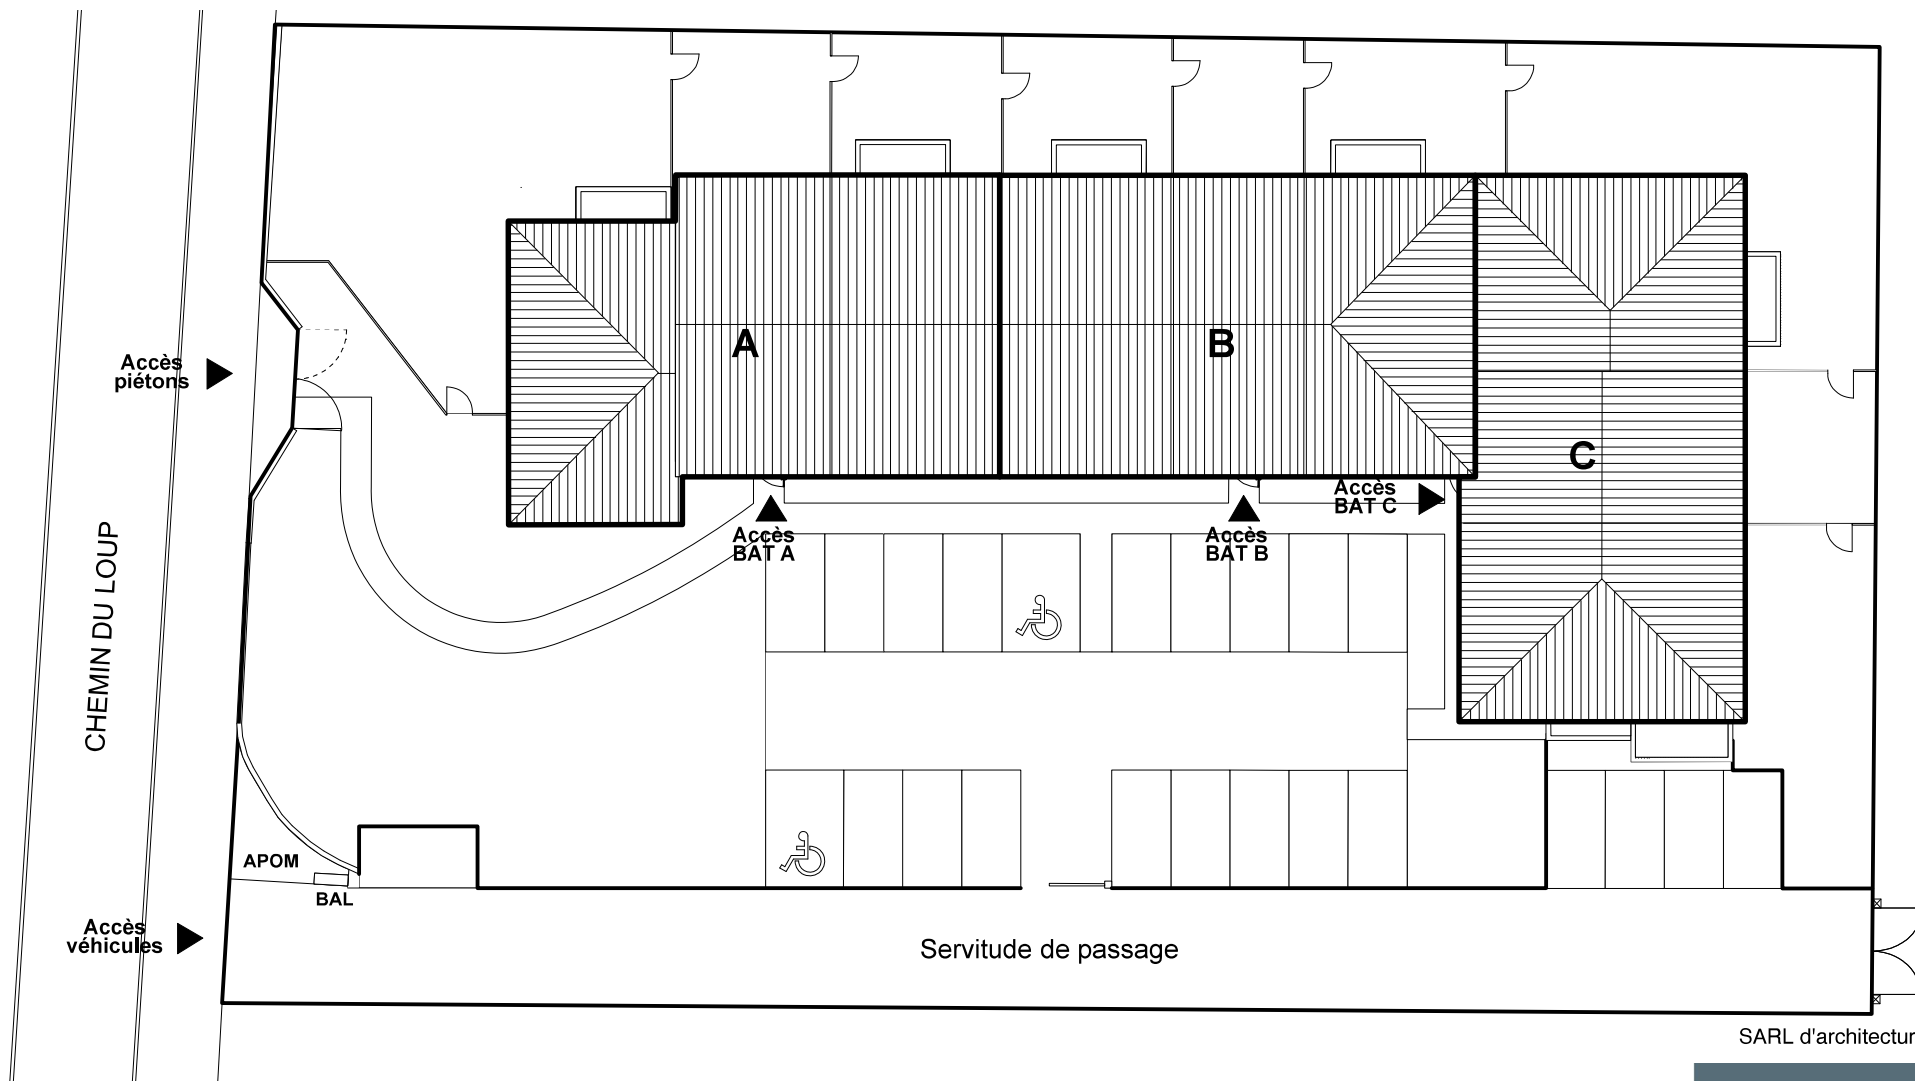

NATUR'L

SARL d'architecture B, M & B

GRENCITY
IMMOBILIER

PLAN DE MASSE

04 Juin 2024

Le présent document est susceptible de modifications techniques et administratives.

NOUS AVONS TANT À CONSTRUIRE
2, ESPLANADE COMPANS CAFFARELLI
IMMEUBLE TOULOUSE 2000 - 31000 TOULOUSE
TÉL. 05 62 27 27 00 FAX 05 61 22 11 79
WWW.GRENCITYIMMOBILIER.FR