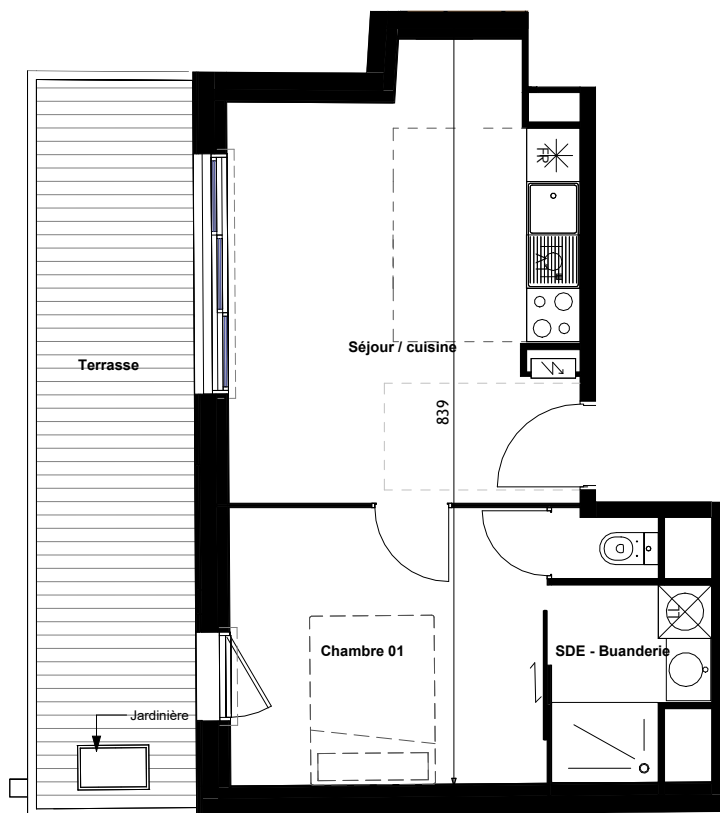

Résidence Prélude

6 ter rue Idrac - 31000 Toulouse

Apt N°10 - Etage 3

PREMIUM PROMOTION

Apt N°10 - T2 - Etage 3 - EVOLUTIF

Surfaces habitables en m ²		Surfaces annexes en m ²	
Séjour / cuisine	18.4	Terrasse	14.6
Chambre 01	11.1		
SDE - Buanderie	3.5		
Total habitable	33.0 m²	Total annexes	14.6 m²

LEGENDE

NOTA : Les surfaces habitables pourront varier en fonction d'impératifs techniques et d'épaisseurs d'isolants. La société se réserve le droit d'apporter des modifications qui seraient dues à des impératifs d'ordre techniques ou administratif. L'ensemble des soffites, retombées de poutres et volets roulants peuvent ne pas être indiqués sur les plans.