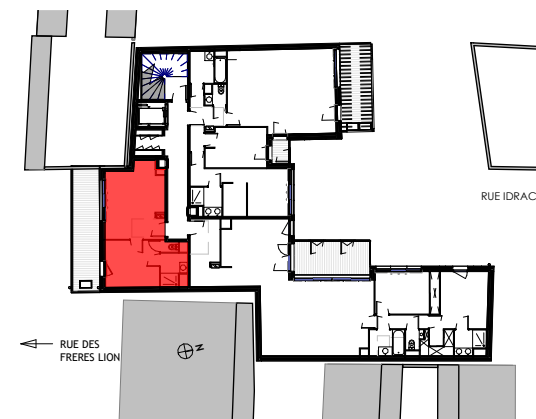

Résidence Prélude

6 ter rue Idrac - 31000 Toulouse

Apt N°10 - Etage 3

PREMIUM PROMOTION

Apt N°10 - T2 - Etage 3 - EVOLUTIF

Surfaces habitables en m ²		Surfaces annexes en m ²	
Séjour / cuisine	18.4	Terrasse	14.6
Chambre 01	11.1		
SDE - Buanderie	3.5		
Total habitable	33.0 m²	Total annexes	14.6 m²

LEGENDE

NOTA : Les surfaces habitables pourront varier en fonction d'impératifs techniques et d'épaisseurs d'isolants. La société se réserve le droit d'apporter des modifications qui seraient dues à des impératifs d'ordre techniques ou administratif. L'ensemble des soffites, retombées de poutres et volets roulants peuvent ne pas être indiqués sur les plans.